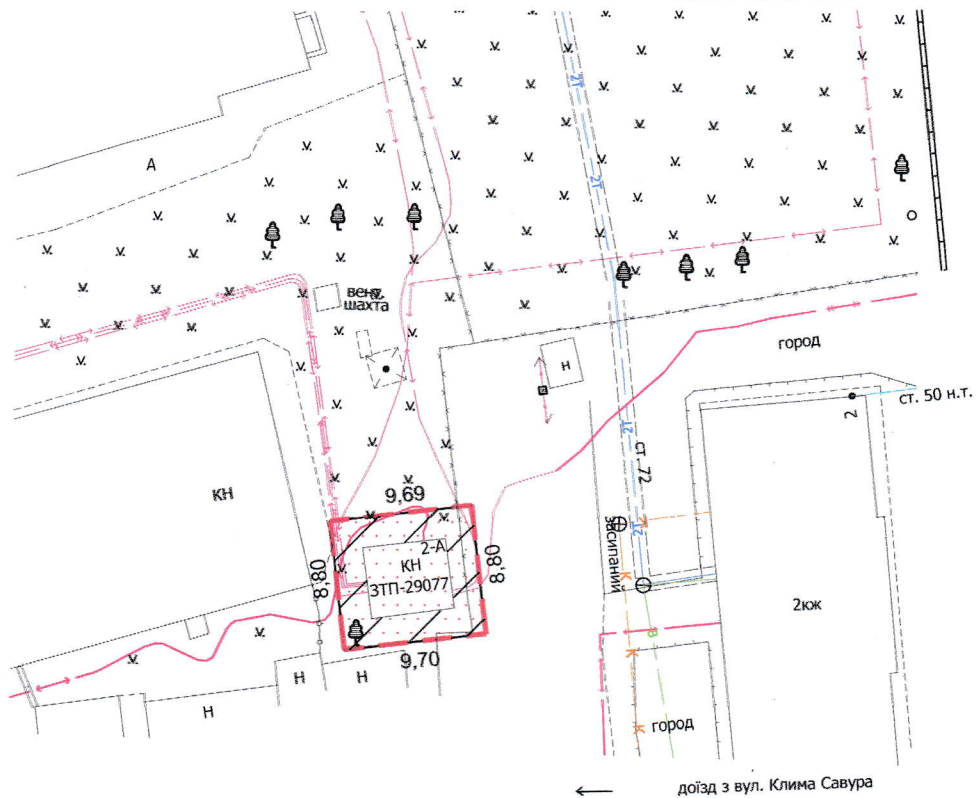

ПЛАН
земельної ділянки

Кадастровий номер: 0710100000:11:018:0020
Місце розташування: м. Луцьк, вул. Савура Кліма, 2-А
Землекористувач: ПРИВАТНЕ АКЦІОНЕРНЕ ТОВАРИСТВО
«ВОЛИНЬОБЛЕНЕРГО»

Додаток до рішення міської ради
№ _____ від "___" "_____" 202_р.

Ситуаційна схема

Умовні позначення

0,0085 га

- земельна ділянка, що надана в оренду ПрАТ «Волиньобленерго» згідно з рішенням міської ради від 22.11.2002 № 3/7.15

0,0058 га

- обмеження, встановлене щодо використання земельної ділянки [охоронна зона навколо (уздовж) об'єкта енергетичної системи (01.05) - ТП]

Масштаб 1:500

СЕКРЕТАР МІСЬКОЇ РАДИ

Юрій БЕЗПЯТКО

Масійчук Д. Є.
Піскунова О. В.
Стельмашук Г. І.

М 1:500

Площа земельної ділянки (га)	З них	
	в оренду (га)	
0,0085	0,0085	