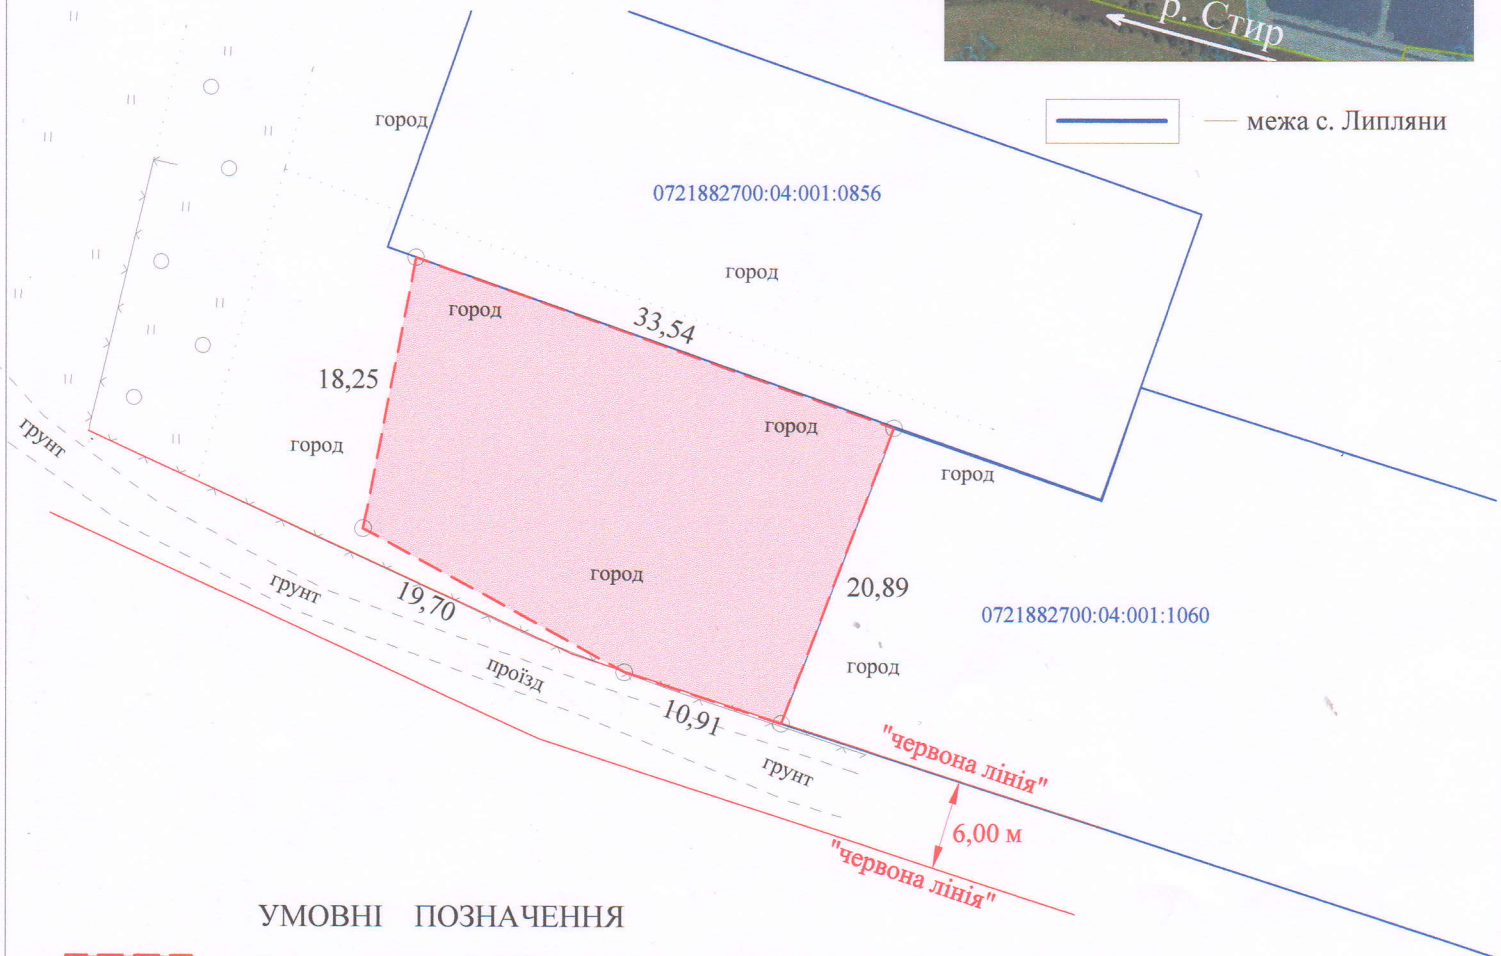

ПЛАН

земельної ділянки

Кадастровий номер:

0721882700:04:001:1057

Місце розташування:

Волинська область, Луцький район,

с. Липляни

Власник:

громадянин Філюк Сергій Святославович

Додаток до рішення міської ради
№ _____ від "___" _____ 202__ р.

Ситуаційна схема

— межа с. Липляни

УМОВНІ ПОЗНАЧЕННЯ

0,0640 га — земельна ділянка гр. Філюка С.С., цільове призначення якої змінюється з "для ведення особистого селянського господарства" (01.03) на для будівництва і обслуговування житлового будинку, господарських будівель і споруд (присадибна ділянка) - 02.01