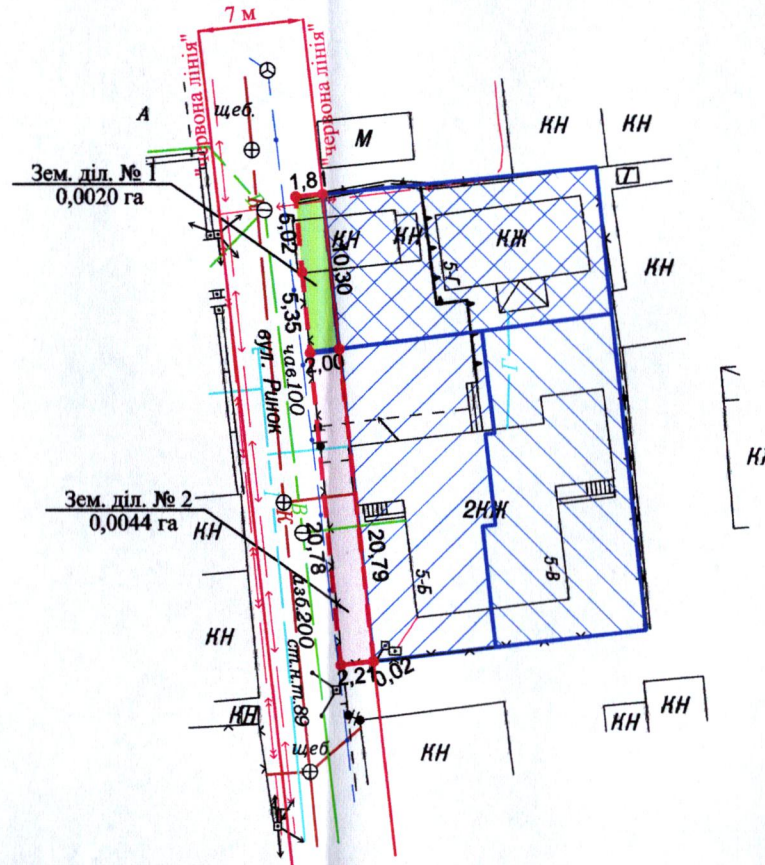

ПЛАН
земельної ділянки

Кадастровий номер: 0710100000:22:086:0010

Місце розташування: м. Луцьк, вул. Гузара
Любомира, 5-Б

Землевласник:

Луцька міська територіальна громада, в особі
Луцької міської ради

Землекористувачі:

громадянка Марченко Оксана Петрівна

громадянин Марченко Костянтин Олександрович

громадянка Вейна Ірина Петрівна

Додаток до рішення міської ради
№ _____ від " ____ " _____ 20 ____ р.

Ситуаційна схема

УМОВНІ ПОЗНАЧЕННЯ

- 0,0064 га — земельна ділянка Луцької міської територіальної громади, в особі Луцької міської ради, право власності на яку зареєстровано в Державному реєстрі речових прав на нерухоме майно 04.06.2024, номер відомостей про речове право: 55343248, що підлягає поділу в межах "червоних ліній" для обслуговування жилого будинку, господарських будівель і споруд [02.01 - для будівництва і обслуговування житлового будинку, господарських будівель і споруд (присадибна ділянка)]
- межа поділу земельної ділянки
- 0,0020 га — земельна ділянка № 1
- 0,0044 га — земельна ділянка № 2
- 0,0184 га — земельна ділянка громадянки Марченко О.П., право власності на яку зареєстровано в Державному реєстрі речових прав на нерухоме майно 08.07.2020, номер запису про право власності: 37221223, для будівництва та обслуговування жилого будинку, господарських будівель і споруд
- 0,0183 га — земельна ділянка громадянина Марченка К.О., право власності на яку зареєстровано в Державному реєстрі речових прав на нерухоме майно 08.07.2020, номер запису про право власності: 37222009, для будівництва та обслуговування жилого будинку, господарських будівель і споруд
- 0,0197 га — земельна ділянка громадянки Вейни І.П., право власності на яку зареєстровано в Державному реєстрі речових прав на нерухоме майно 08.07.2020, номер запису про право власності: 37217307, для будівництва та обслуговування жилого будинку, господарських будівель і споруд

СЕКРЕТАР МІСЬКОЇ РАДИ

Юрій БЕЗПЯТКО

Директор Відповідальний за якість робіт	А.І. Крисак Д.В. Галецький	Масштаб 1: 500	
		Площа земельної ділянки (га)	3 них (га)
		0,0064	<table border="1"> <tr> <td>1</td> <td>0,0044</td> </tr> <tr> <td>2</td> <td>0,0020</td> </tr> </table>