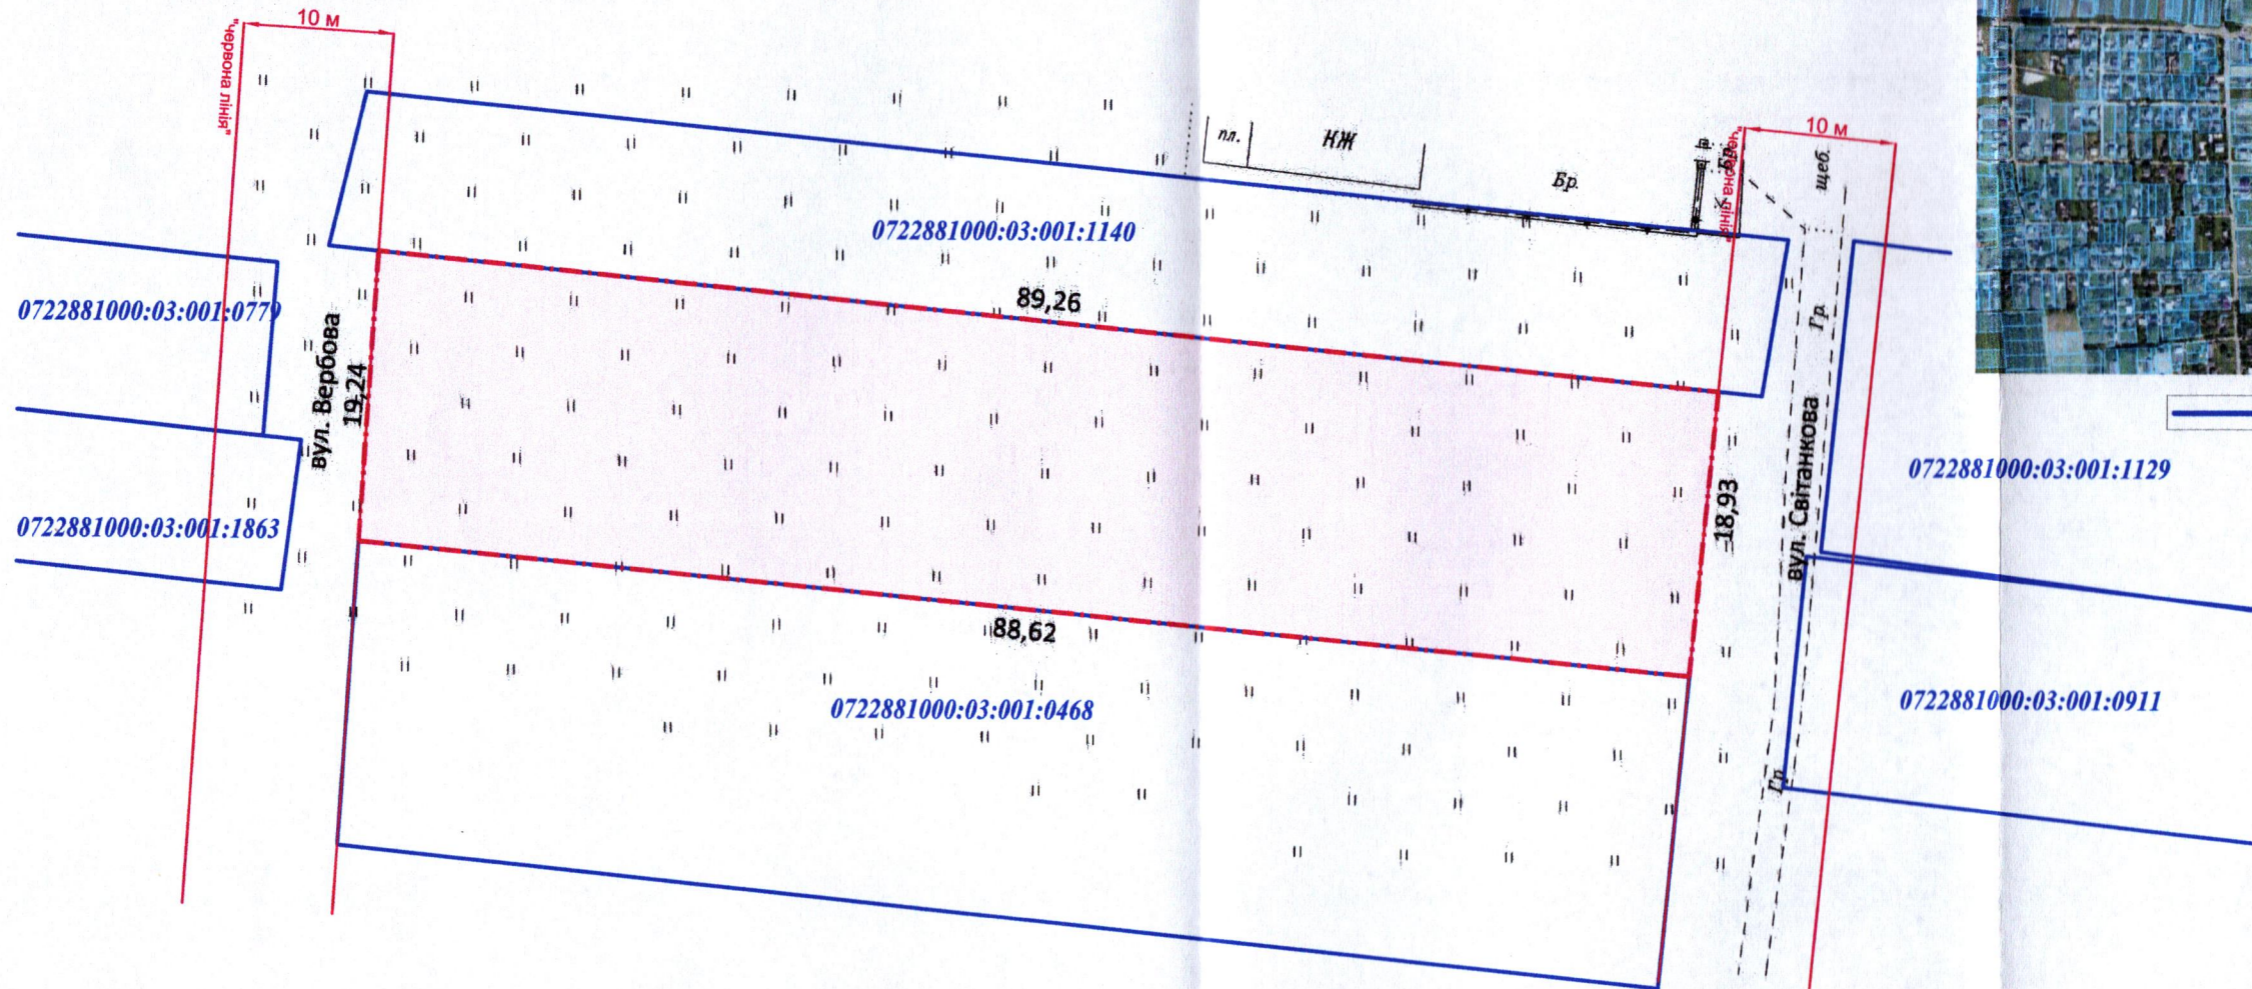

ПЛАН  
земельної ділянки

Кадастровий №: 0722881000:03:001:1148

Місце розташування: Волинська область, Луцький район, с. Тарасове

Власник:  
громадянка Волощина Ольга Ярославівна

Додаток до рішення міської ради  
№ \_\_\_\_\_ від "\_\_\_" \_\_\_\_\_ 20\_\_ р.

Ситуаційна схема

— - межа с. Тарасове

УМОВНІ ПОЗНАЧЕННЯ

**0,1697 га** — земельна ділянка, цільове призначення якої змінюється з "для ведення особистого селянського господарства" (01.03) на "для будівництва і обслуговування житлового будинку, господарських будівель і споруд (присадибна ділянка)" (02.01)

СЕКРЕТАР МІСЬКОЇ РАДИ

Юрій БЕЗПЯТКО

Директор	Крисак А.І.	Масштаб 1: 500	
Відповідальний за якість робіт	Галецький Д.В.	Площа ділянки (га)	З них у власності
 ТЗОВ "ГЦНТІП"		0,1697	0,1697