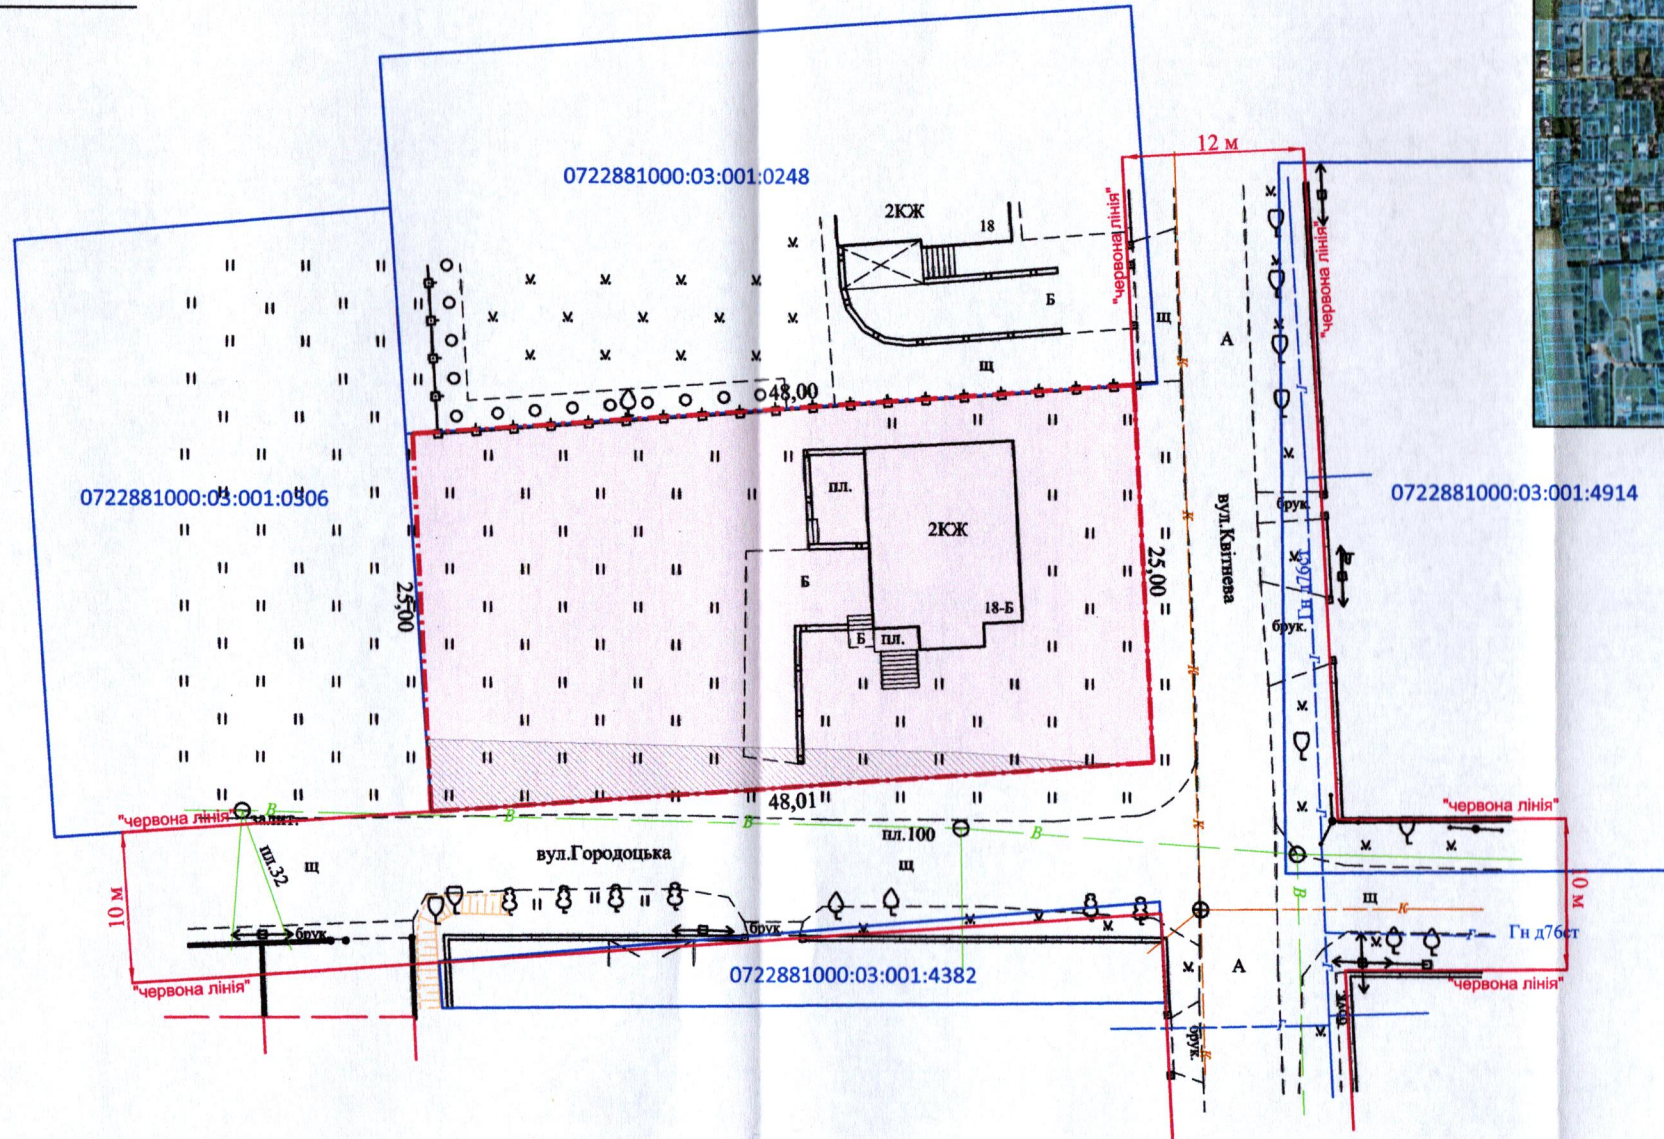

ПЛАН
земельної ділянки

Кадастровий №: 0722881000:03:001:4767

Місце розташування: Волинська область, Луцький район, с. Тарасове, вул. Квітнева, 18-Б

Землекористувач:
громадянка Числова Марія Іванівна

Додаток до рішення міської ради
№ _____ від "___" _____ 20__ р.

Ситуаційна схема

— - межа с. Тарасове

УМОВНІ ПОЗНАЧЕННЯ

0,1200 га — земельна ділянка, що планується до відведення в оренду для будівництва і обслуговування житлового будинку, господарських будівель і споруд (присадибна ділянка) - 02.01

0,0119 га — обмеження, встановлене щодо використання земельної ділянки [охоронна зона навколо інженерних комунікацій (01.08) - водопровід]

СЕКРЕТАР МІСЬКОЇ РАДИ

Юрій БЕЗПЯТКО

Директор: Крисак А.І.
Відповідальний за якість робіт: Галецький Д.В.
ТЗОВ "ГЦНТІП"

32501418
4206

Масштаб 1: 500	
Площа земельної ділянки (га)	З них
	в оренду (га)
0,1200	0,1200