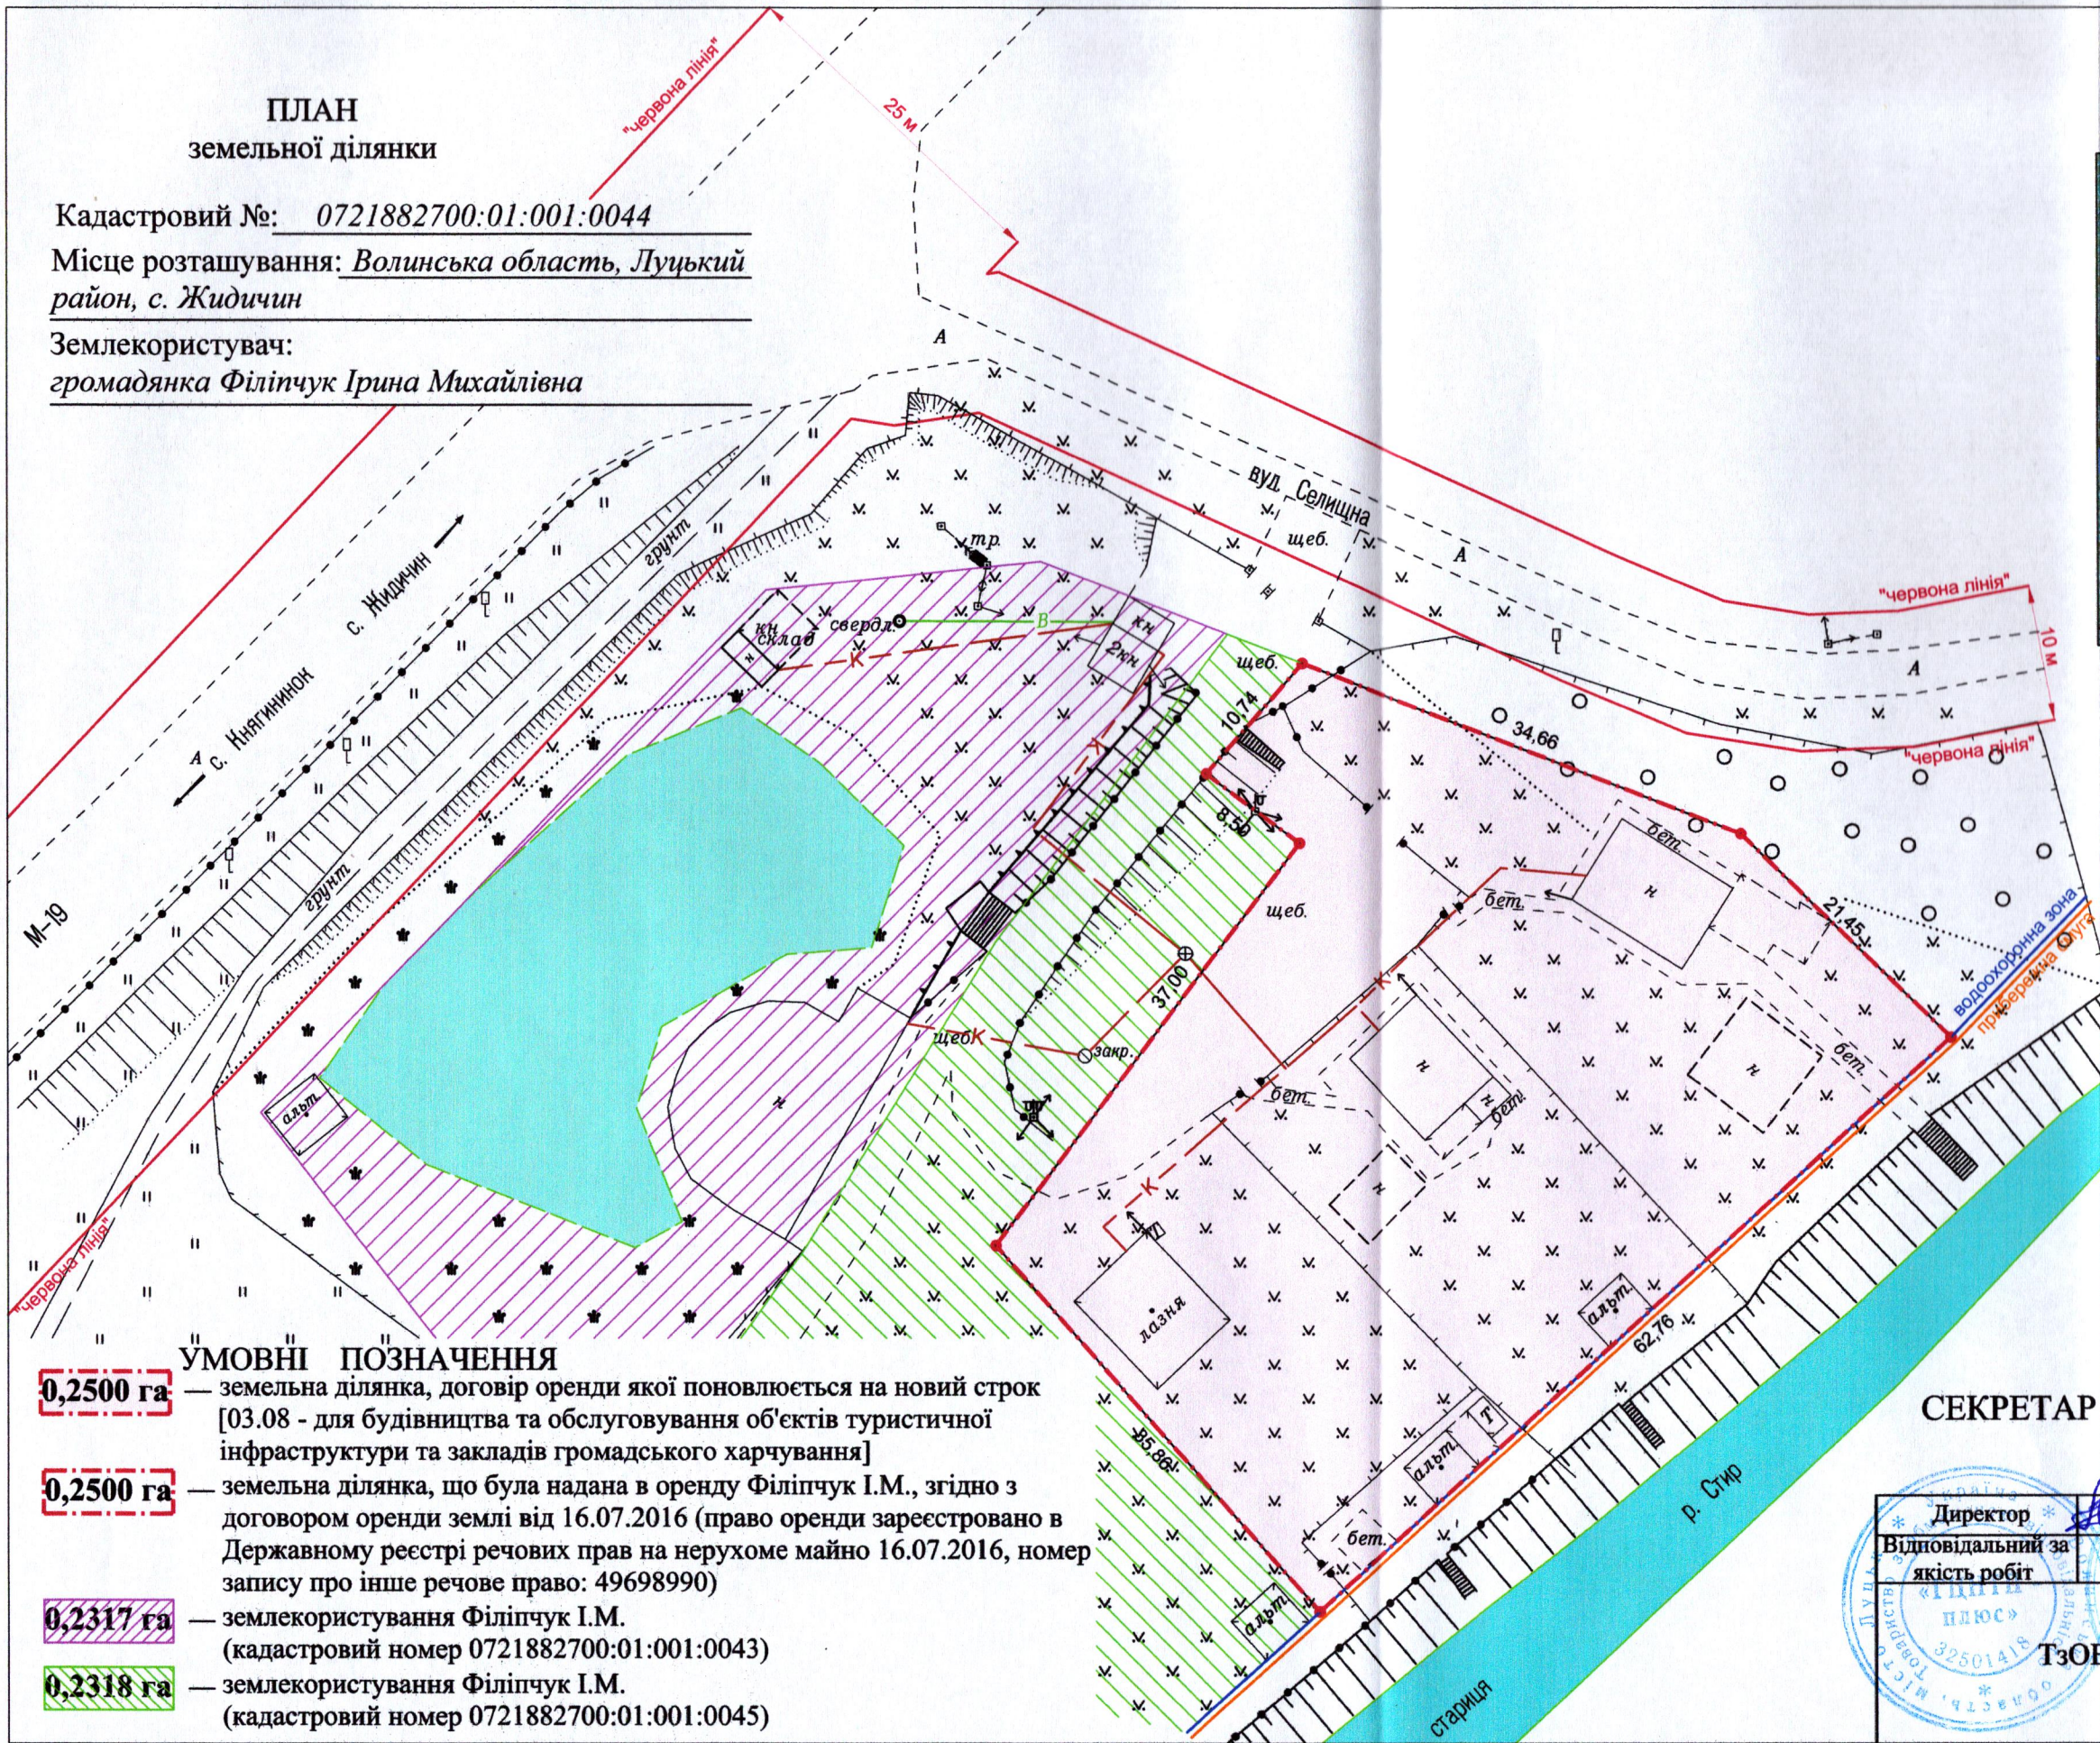

Ситуаційна схема

— межа с. Жидичин, с. Княгининок

ПЛАН
земельної ділянки

Кадастровий №: 0721882700:01:001:0044

Місце розташування: Волинська область, Луцький район, с. Жидичин

Землекористувач:
громадянка Філіпчук Ірина Михайлівна

УМОВНІ ПОЗНАЧЕННЯ

- 0,2500 га** — земельна ділянка, договір оренди якої поновлюється на новий строк [03.08 - для будівництва та обслуговування об'єктів туристичної інфраструктури та закладів громадського харчування]
- 0,2500 га** — земельна ділянка, що була надана в оренду Філіпчук І.М., згідно з договором оренди землі від 16.07.2016 (право оренди зареєстровано в Державному реєстрі речових прав на нерухоме майно 16.07.2016, номер запису про інше речове право: 49698990)
- 0,2317 га** — землекористування Філіпчук І.М. (кадастровий номер 0721882700:01:001:0043)
- 0,2318 га** — землекористування Філіпчук І.М. (кадастровий номер 0721882700:01:001:0045)

СЕКРЕТАР МІСЬКОЇ РАДИ

Юрій БЕЗПЯТКО

Директор * [Signature] * Крисак А.І.
Відповідальний за якість робіт * [Signature] * Галецький Д.В.
ТЗОВ "ГЦНТІ+"
[Seal]

Масштаб 1: 500

Площа ділянки (га)	З них в оренду (га)	
	Площа ділянки (га)	З них в оренду (га)
0,2500	0,2500	0,2500