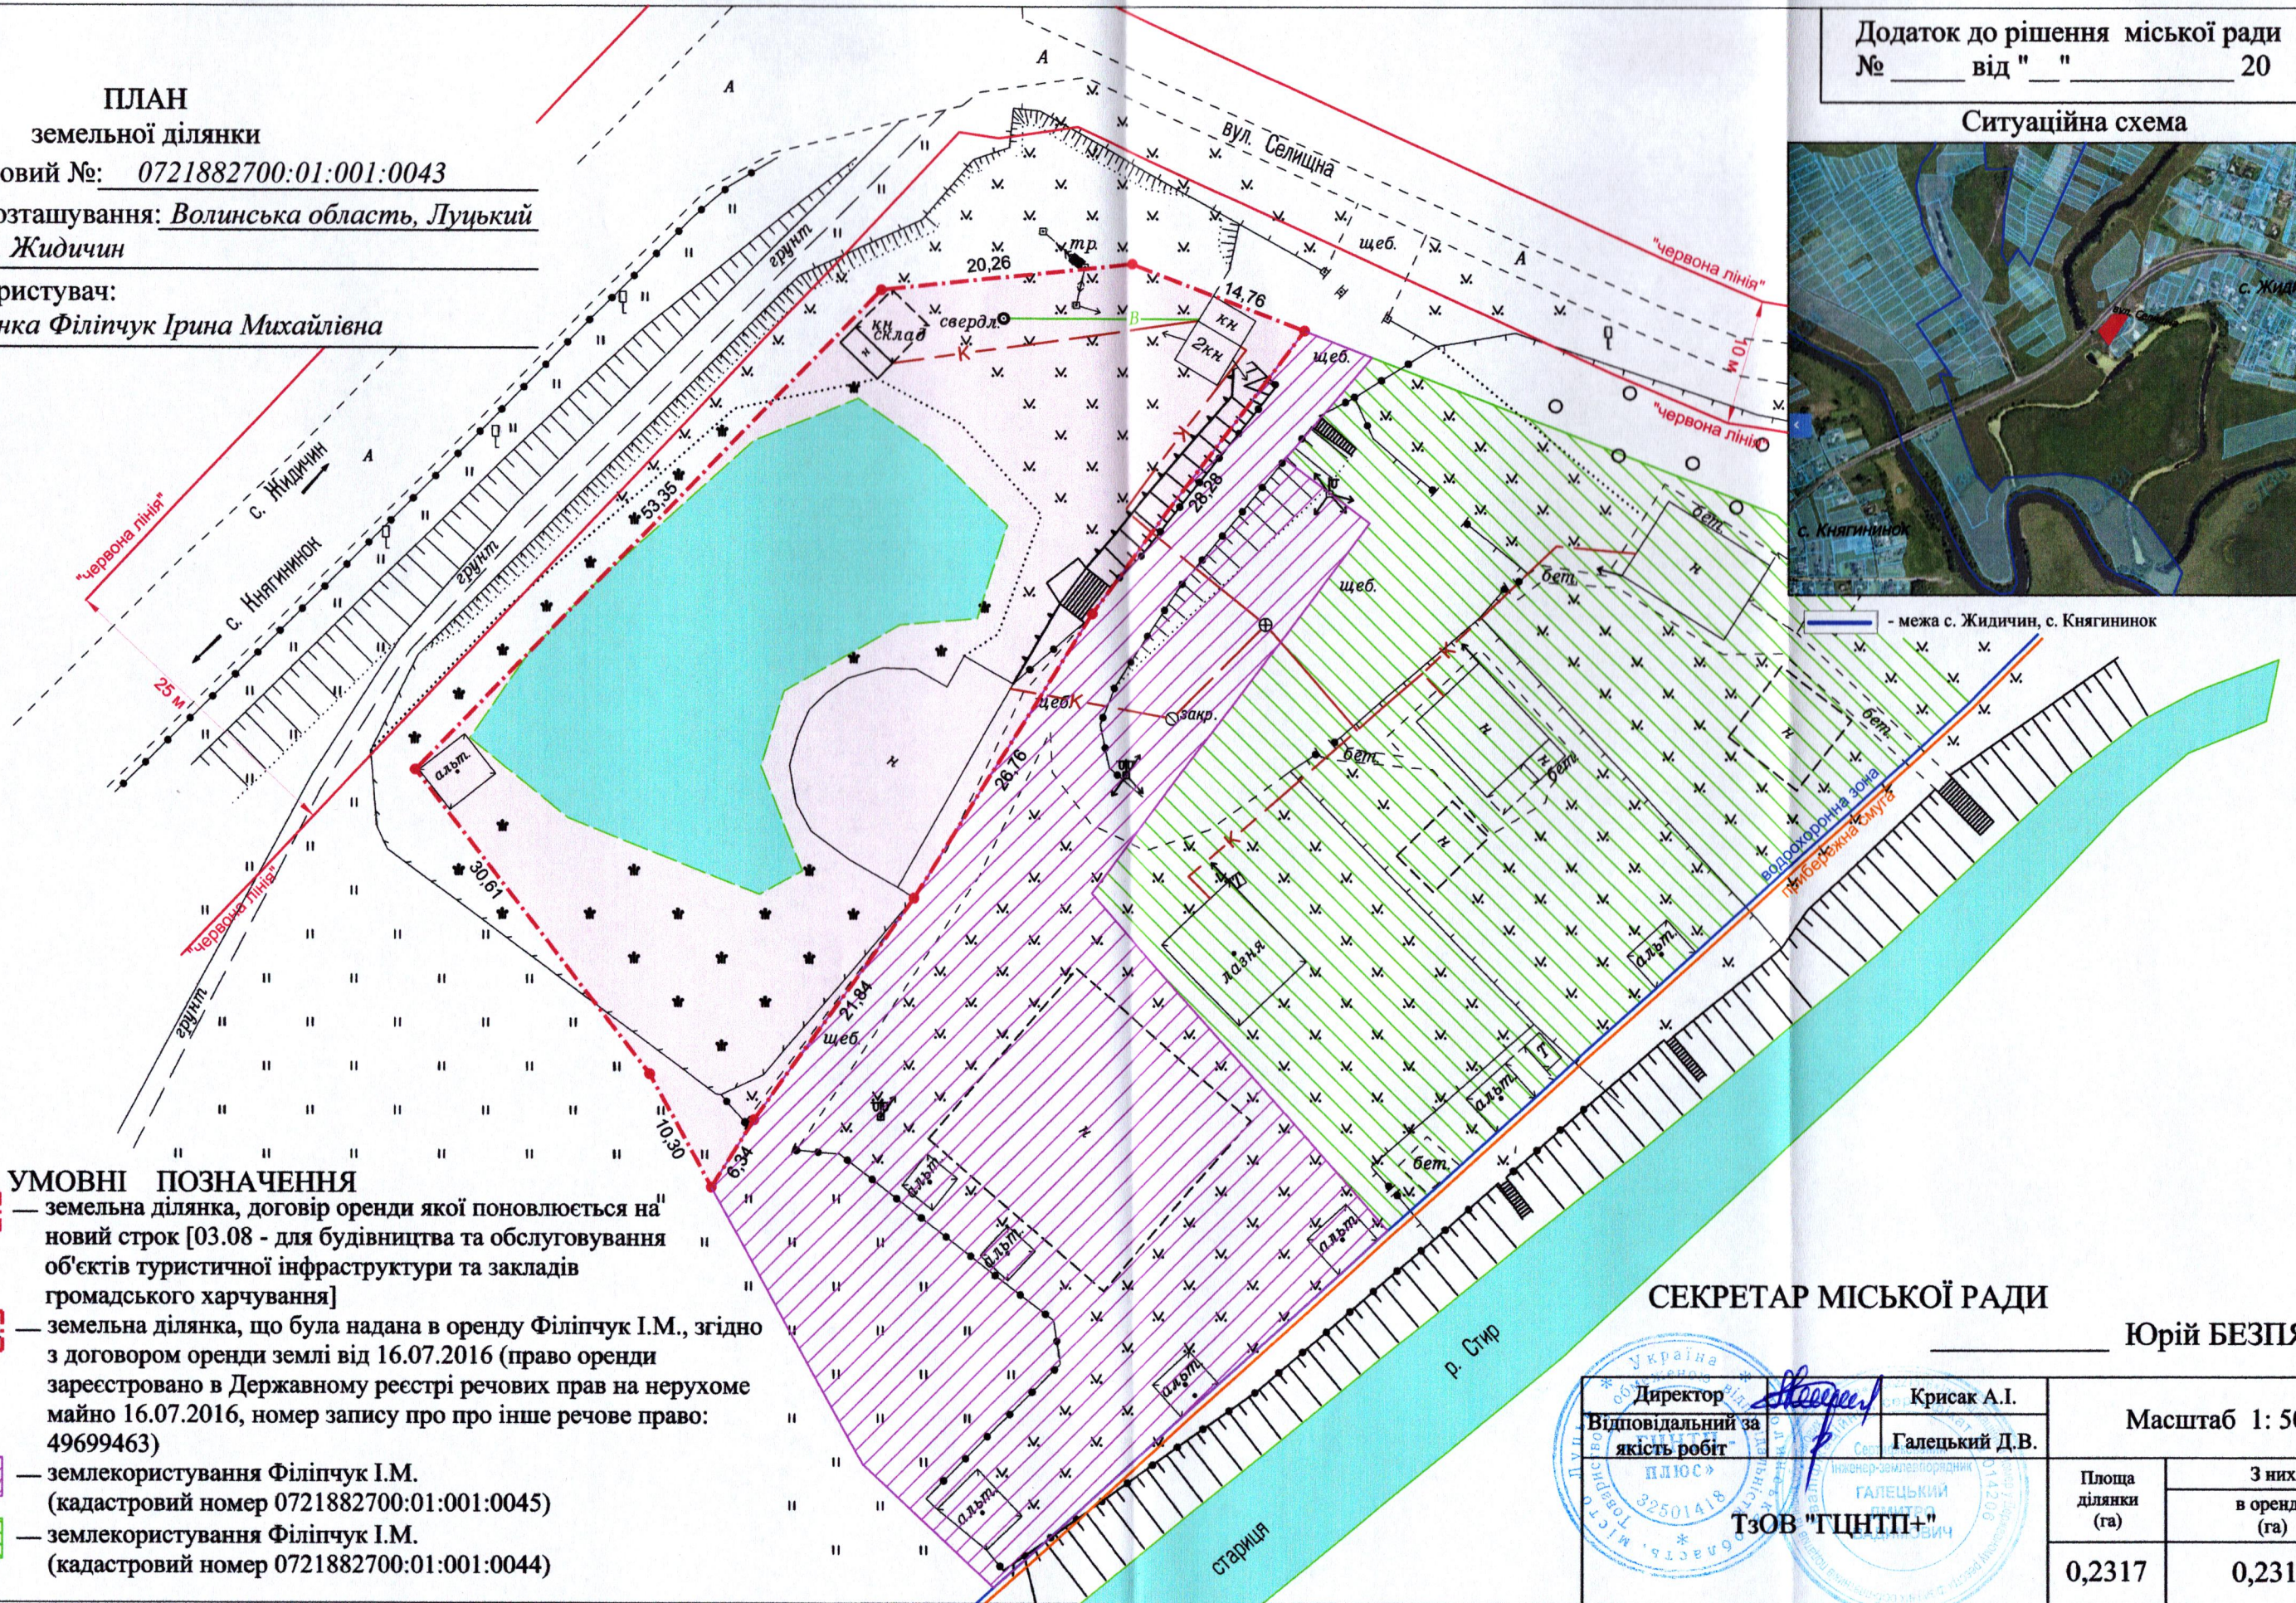

Ситуаційна схема

- межа с. Жидичин, с. Княгининок

ПЛАН
земельної ділянки

Кадастровий №: 0721882700:01:001:0043
Місце розташування: Волинська область, Луцький район, с. Жидичин
Землекористувач:
громадянка Філіпчук Ірина Михайлівна

УМОВНІ ПОЗНАЧЕННЯ

- 0,2317 га** — земельна ділянка, договір оренди якої поновлюється на новий строк [03.08 - для будівництва та обслуговування об'єктів туристичної інфраструктури та закладів громадського харчування]
- 0,2317 га** — земельна ділянка, що була надана в оренду Філіпчук І.М., згідно з договором оренди землі від 16.07.2016 (право оренди зареєстровано в Державному реєстрі речових прав на нерухоме майно 16.07.2016, номер запису про про інше речове право: 49699463)
- 0,2318 га** — землекористування Філіпчук І.М. (кадастровий номер 0721882700:01:001:0045)
- 0,2500 га** — землекористування Філіпчук І.М. (кадастровий номер 0721882700:01:001:0044)

СЕКРЕТАР МІСЬКОЇ РАДИ

Юрій БЕЗПЯТКО

Директор
Відповідальний за якість робіт
Крисак А.І.
Галецький Д.В.
Інженер-землепорядник
ГАЛЕЦЬКИЙ
ДИТЕРА
ІРИНА МИХАЙЛІВНА
ФІЛІПЧУК
ТЗОВ "ГЦНТП+"

Масштаб 1: 500	
Площа ділянки (га)	З них в оренду (га)
0,2317	0,2317