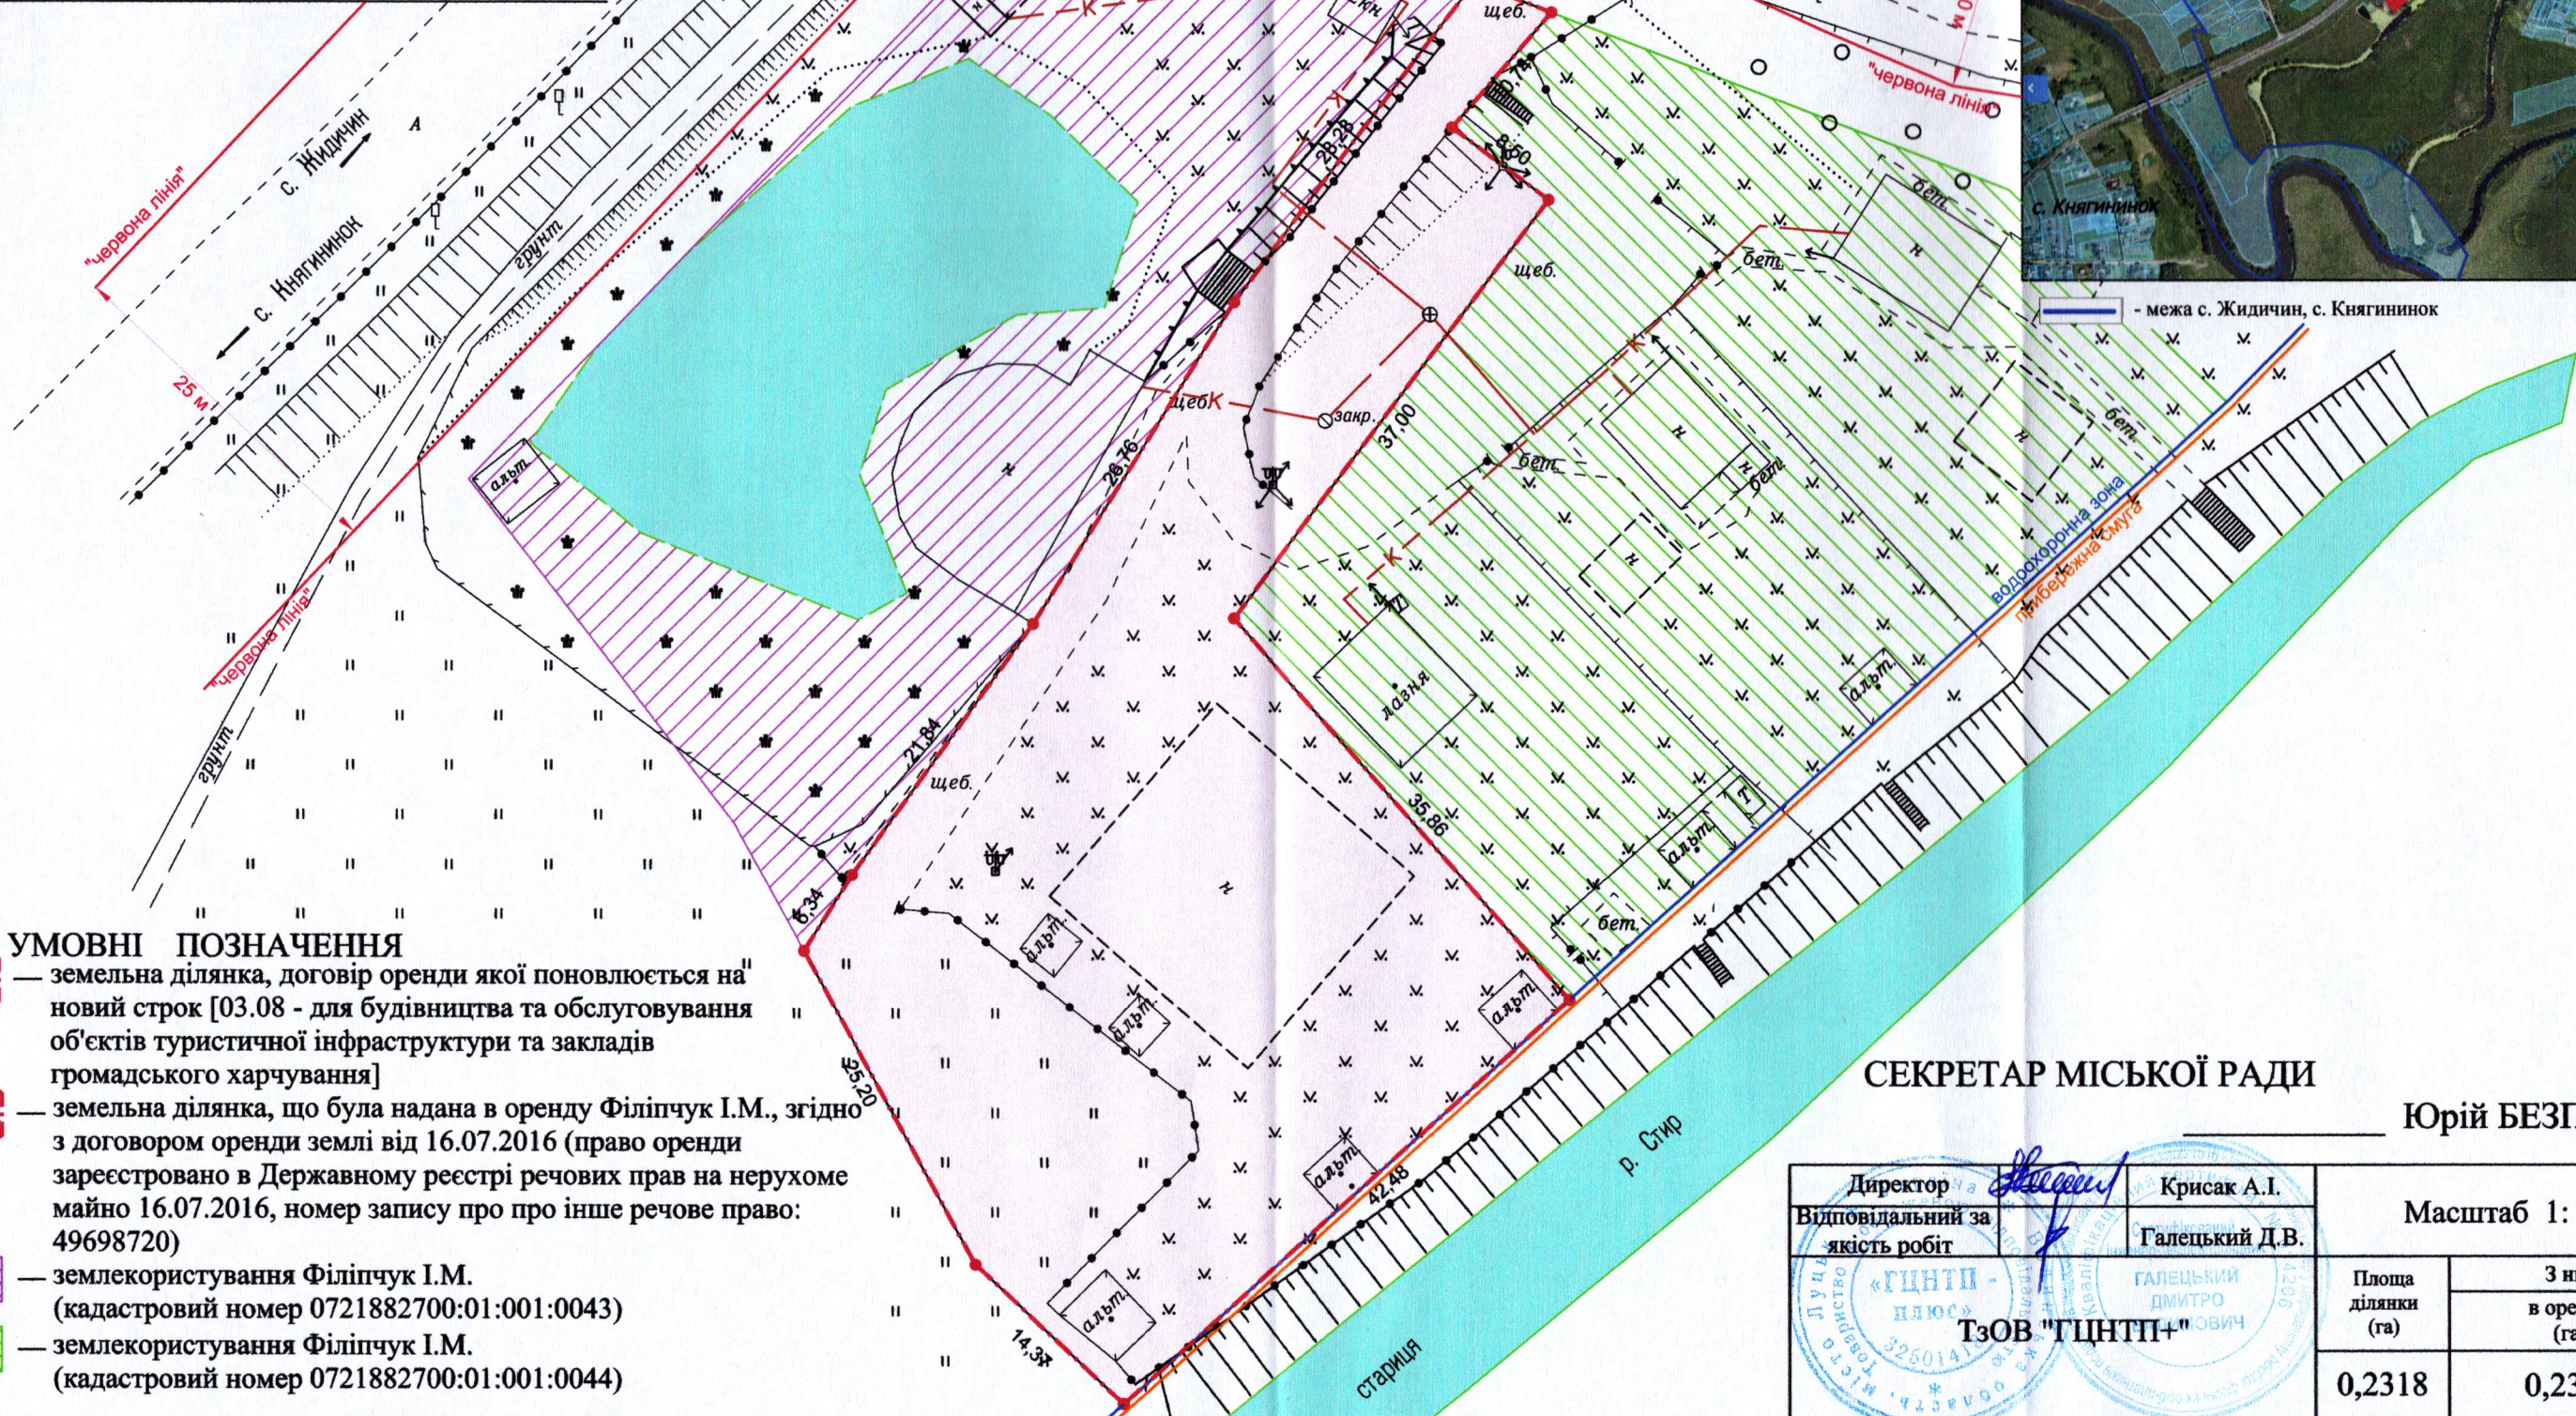

Ситуаційна схема

- межа с. Жидичин, с. Княгининок

**ПЛАН**  
земельної ділянки  
Кадастровий №: 0721882700:01:001:0045  
Місце розташування: Волинська область, Луцький район, с. Жидичин  
Землекористувач:  
громадянка Філіпчук Ірина Михайлівна

- УМОВНІ ПОЗНАЧЕННЯ**
- 0,2318 га** — земельна ділянка, договір оренди якої поновлюється на новий строк [03.08 - для будівництва та обслуговування об'єктів туристичної інфраструктури та закладів громадського харчування]
  - 0,2318 га** — земельна ділянка, що була надана в оренду Філіпчук І.М., згідно з договором оренди землі від 16.07.2016 (право оренди зареєстровано в Державному реєстрі речових прав на нерухоме майно 16.07.2016, номер запису про про інше речове право: 49698720)
  - 0,2317 га** — землекористування Філіпчук І.М. (кадастровий номер 0721882700:01:001:0043)
  - 0,2500 га** — землекористування Філіпчук І.М. (кадастровий номер 0721882700:01:001:0044)

СЕКРЕТАР МІСЬКОЇ РАДИ

Юрій БЕЗПЯТКО

Директор Відповідальний за якість робіт	<i>[Signature]</i> Крисак А.І. Галецький Д.В.	Масштаб 1: 500
Площа ділянки (га)	З них в оренду (га)	
0,2318	0,2318	