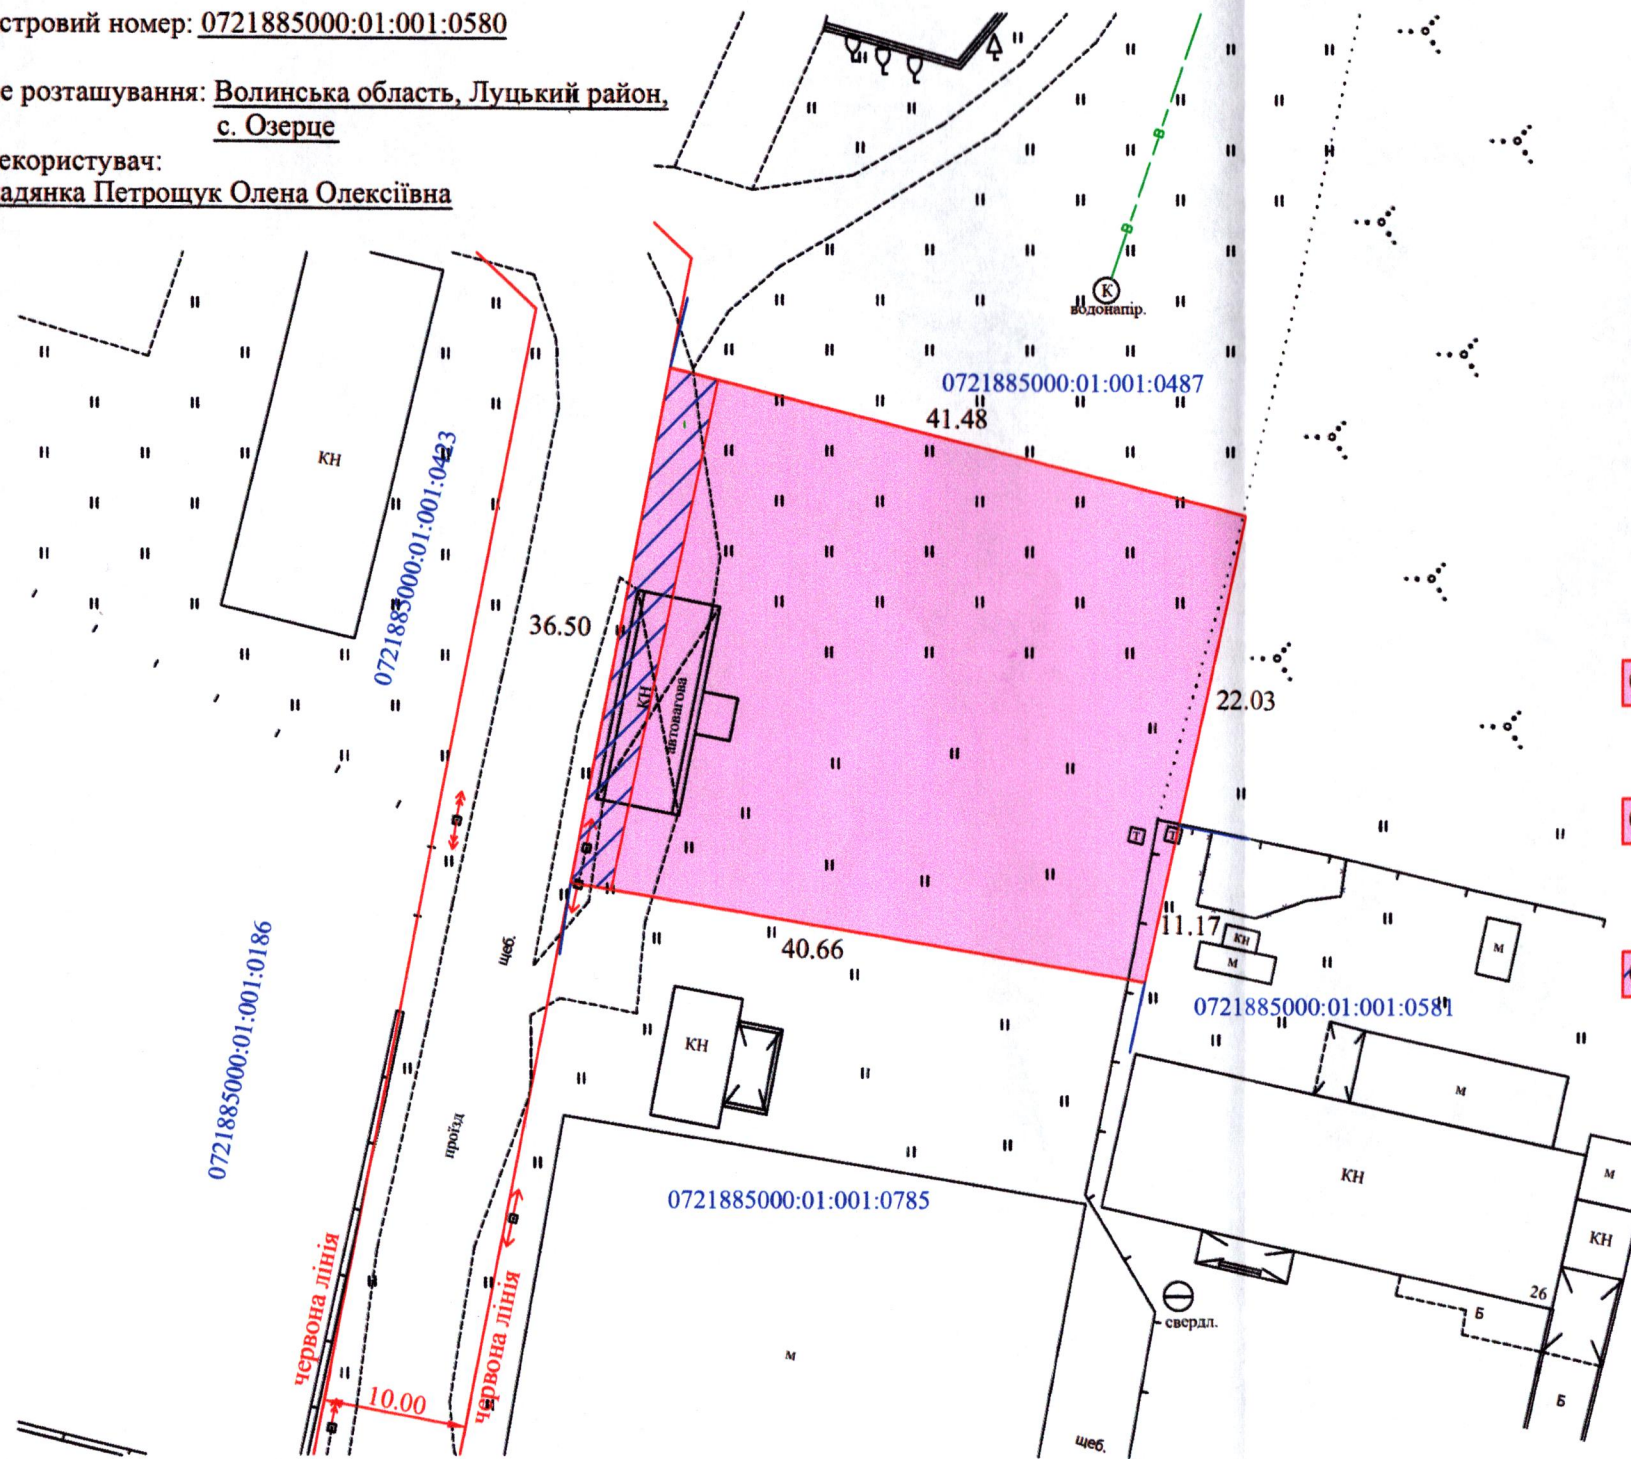

ПЛАН
земельної ділянки

Кадастровий номер: 0721885000:01:001:0580

Місце розташування: Волинська область, Луцький район,
с. Озерце

Землекористувач:
громадянка Петрошук Олена Олексіївна

Ситуаційна схема

Умовні позначення:

- 0,1430га -земельна ділянка, договір оренди якої поновлюється на новий строк для розміщення та експлуатації основних, підсобних і допоміжних будівель та споруд підприємств переробної, і допоміжних будівель та споруд підприємств переробної, машинобудівної та іншої промисловості (11.02)
- 0,1430га -земельна ділянка, що була надана в оренду Петрошук О.О., згідно з договором оренди землі від 01.11.2016 (прво оренди зареєстровано у Державному реєстрі речових прав на нерухоме майно від 25.11.2016, номер запису про інше речове право 17737111, реєстрація змін до іншого речового права від 13.09.2019)
- 0,0114га -охоронна зона навколо (уздовж) об'єкта енергетичної системи (ЛЕП 0.4кВ) (01.05)

СЕКРЕТАР МІСЬКОЇ РАДИ _____ **Юрій БЕЗПЯТКО**

Директор	Хвесик О.М.	Масштаб 1:500		
Виконала:	Хвесик О.М.			
Сертифікований інженер	Хвесик М.О.	Площа ділянки (га)	з них	
			у власність	в оренду
		0,1430	-	0,1430