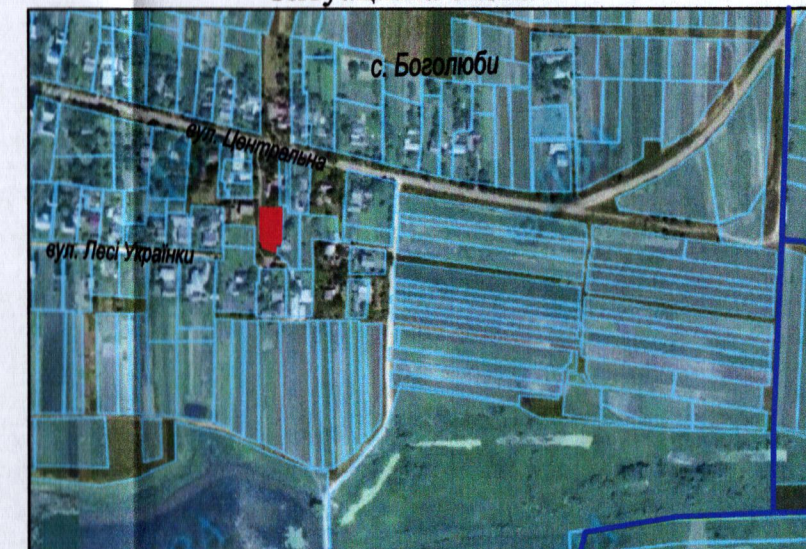

ПЛАН
земельної ділянки

Кадастровий №: 0722881000:01:001:0134

Місце розташування: Волинська область,
Луцький район, с. Боголюби, вул. Лесі Українки, 6

Власник:
громадянка Кравець Ірина Ростиславівна

Додаток до рішення міської ради
№ _____ від "___" _____ 20 р.

Ситуаційна схема

— - межа с. Боголюби

УМОВНІ ПОЗНАЧЕННЯ

- 0,1011 га — земельна ділянка, що передається безоплатно у власність для будівництва і обслуговування житлового будинку, господарських будівель і споруд (присадибна ділянка) (02.01)
- 0,0036 га — обмеження, встановлене щодо використання земельної ділянки [охоронна зона навколо (уздовж) об'єкта енергетичної системи (01.05) - повітряна лінія електропередачі 0,4 кВ]