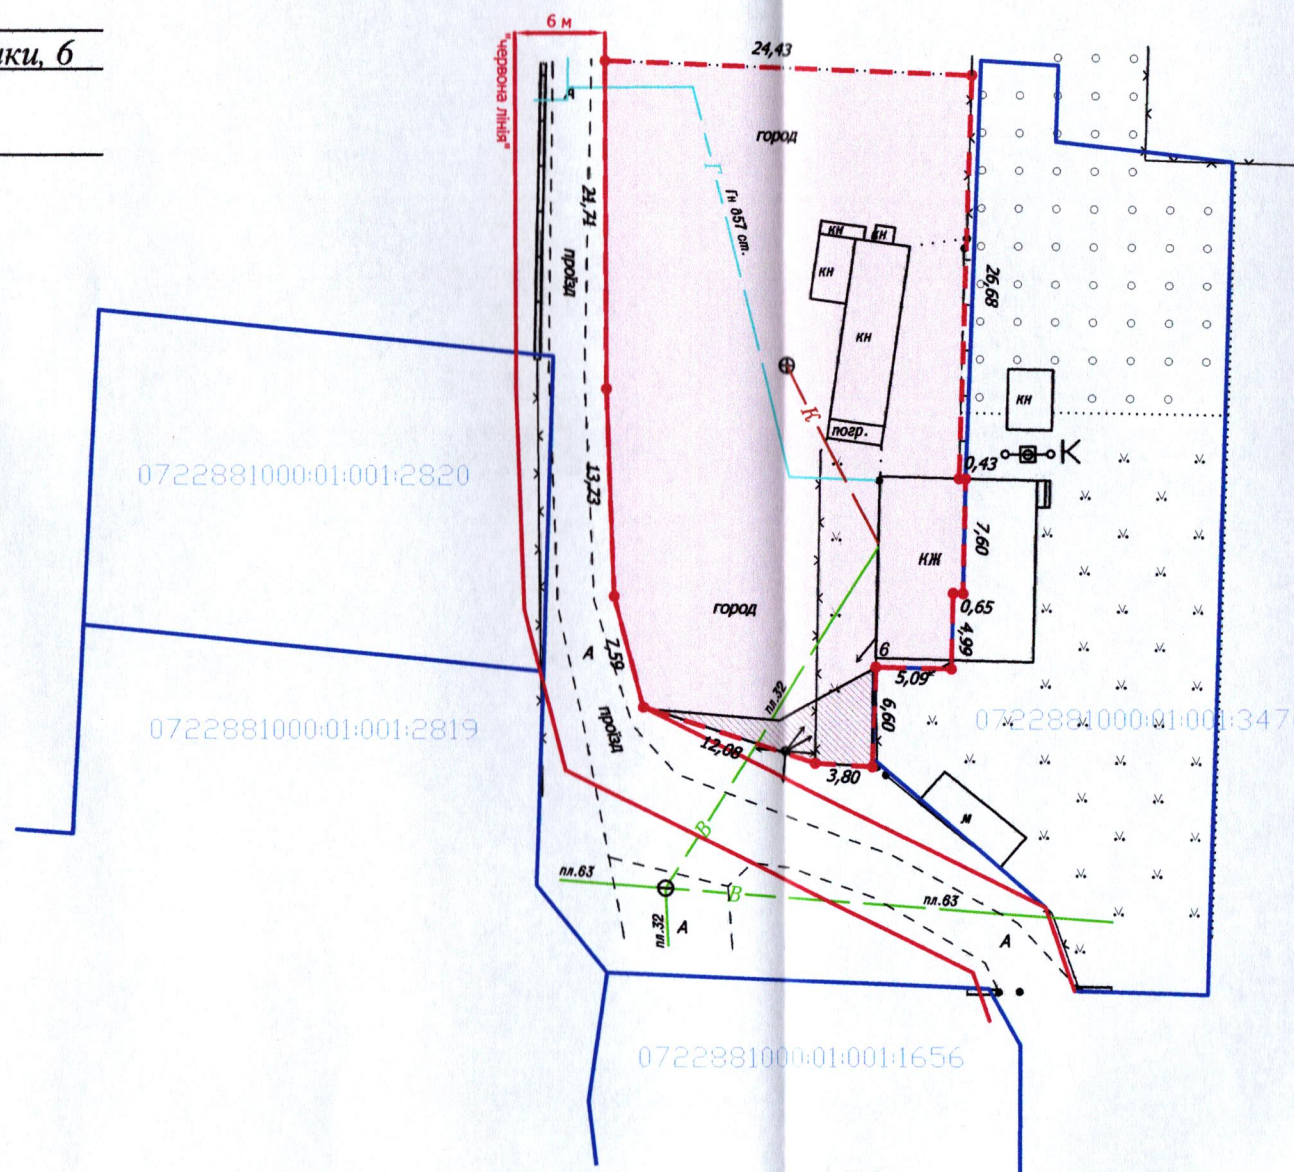

ПЛАН
земельної ділянки

Кадастровий №: 0722881000:01:001:0134

Місце розташування: Волинська область,
Луцький район, с. Боголюби, вул. Лесі Українки, 6

Власник:
громадянка Кравець Ірина Ростиславівна

Додаток до рішення міської ради
№ _____ від "___" _____ 20 р.

Ситуаційна схема

— - межа с. Боголюби

УМОВНІ ПОЗНАЧЕННЯ

- 0,1011 га — земельна ділянка, що передається безоплатно у власність для будівництва і обслуговування житлового будинку, господарських будівель і споруд (присадибна ділянка) (02.01)
- 0,0036 га — обмеження, встановлене щодо використання земельної ділянки [охоронна зона навколо (уздовж) об'єкта енергетичної системи (01.05) - повітряна лінія електропередачі 0,4 кВ]

СЕКРЕТАР МІСЬКОЇ РАДИ

Юрій БЕЗПЯТКО

Директор Відповідальний за якість робіт	<i>[Signature]</i> Крисак А.І. Галецький Д.В.	Масштаб 1: 500
Площа ділянки (га)	3 у власність	
0,1011	0,1011	