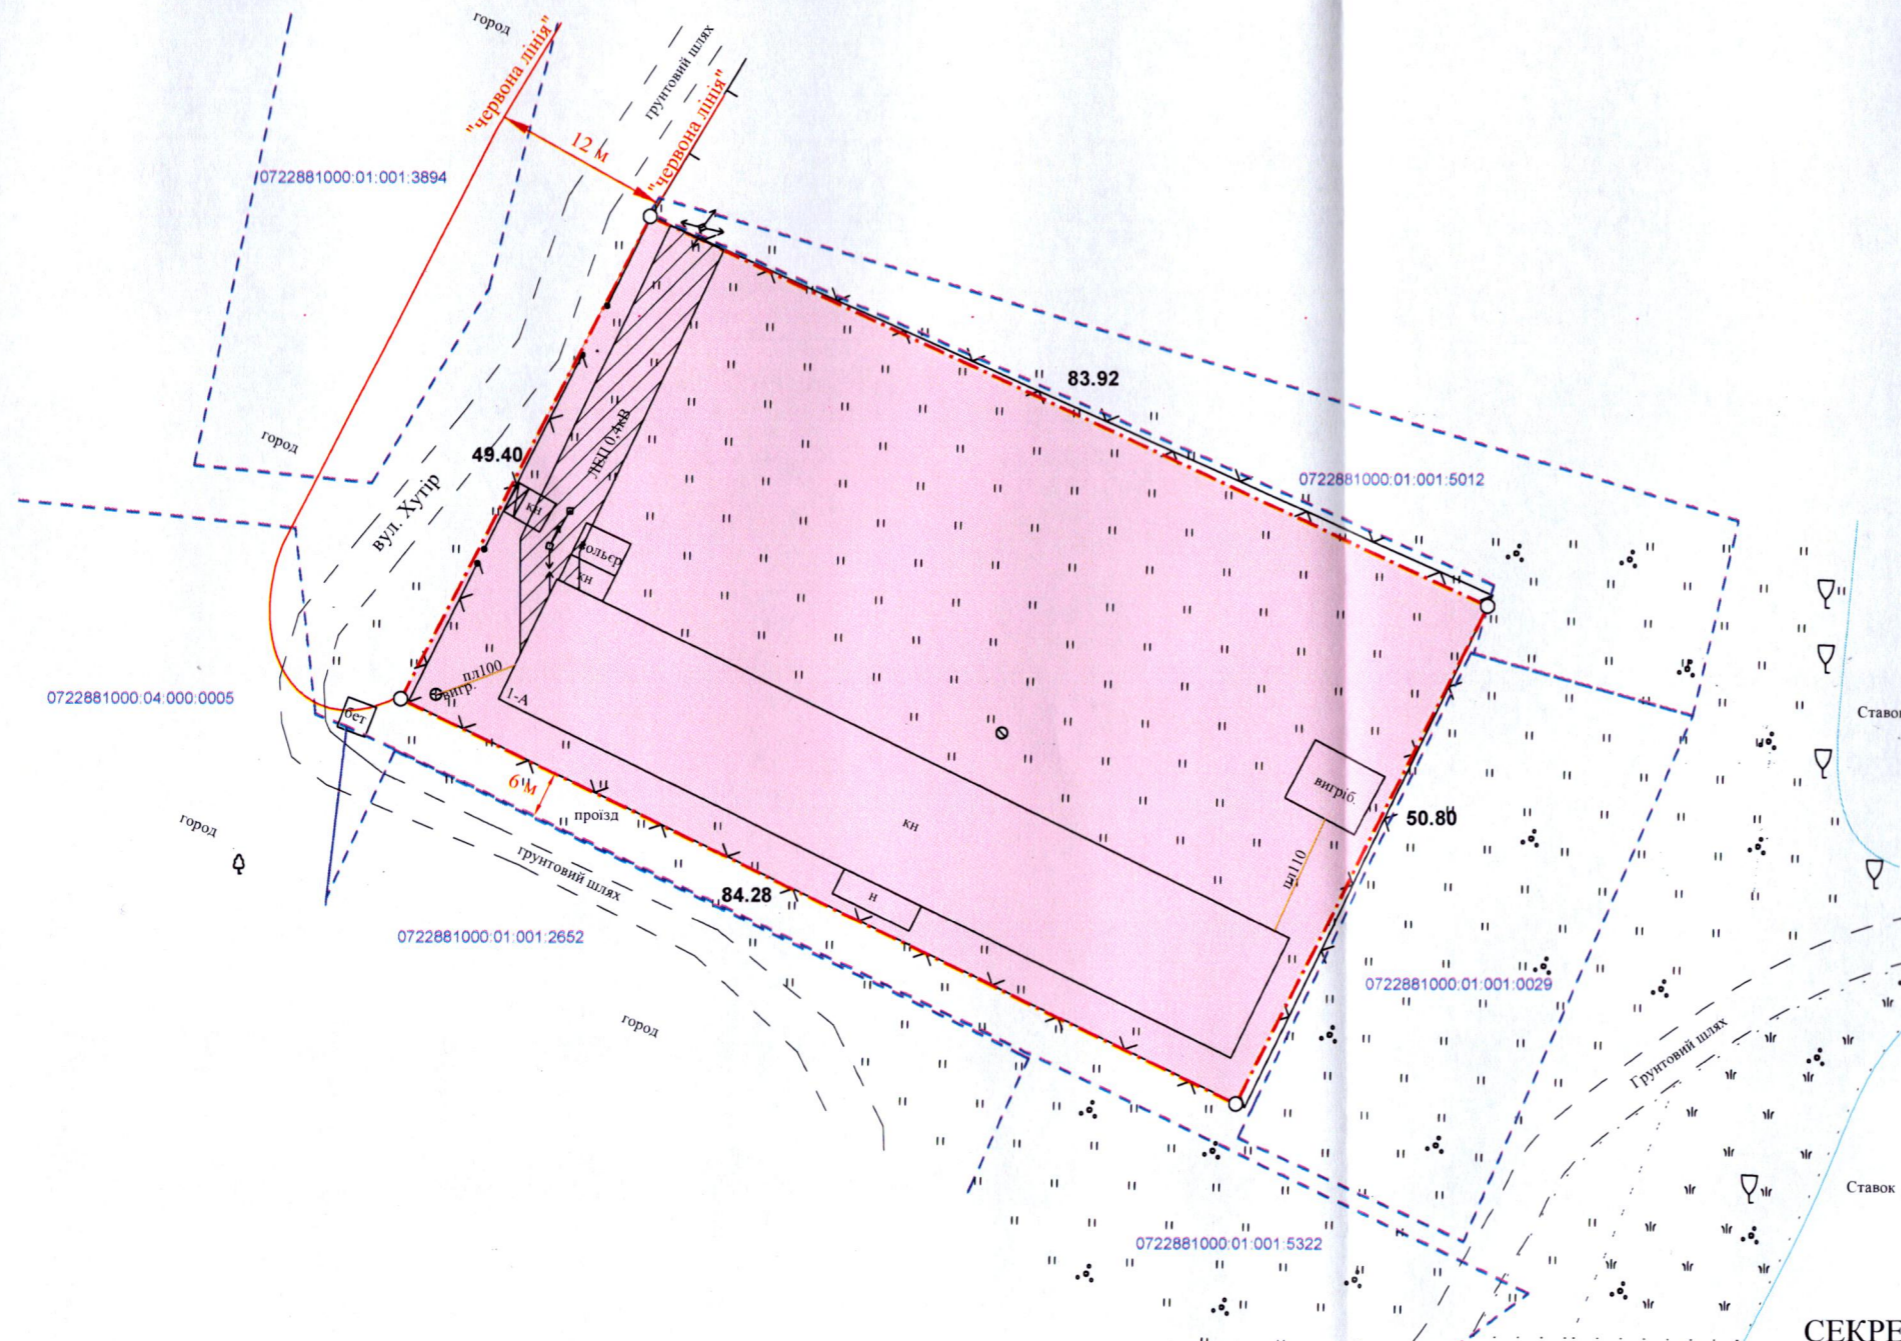

ПЛАН

земельної ділянки

Кадастровий номер: 0722881000:01:001:4889

Місце розташування: Волинська область, Луцький район, с. Боголюби, вулиця Хутір, 1-А

Землекористувач: громадянин Перлов Вячеслав Степанович

Додаток до рішення міської ради

№ \_\_\_\_\_ від "\_\_\_" \_\_\_\_\_ 20\_\_р.

Ситуаційна схема

УМОВНІ ПОЗНАЧЕННЯ:

- 0,4211 га — земельна ділянка, що надається в оренду для іншого сільськогосподарського призначення (01.13)
- 0,4211 га — земельна ділянка, що надана в оренду Литвінчуку О. В. (право оренди зареєстроване в Державному реєстрі речових прав на нерухоме майно від 17.05.2015, номер запису про інше речове право: 10879573, згідно з договором оренди землі від 23.01.2015)
- 0,0151 га — обмеження, встановлене щодо використання земельної ділянки [охоронна зона навколо (уздовж) об'єкта енергетичної системи (01.05)]

СЕКРЕТАР МІСЬКОЇ РАДИ \_\_\_\_\_ **Юрій БЕЗПЯТКО**

ФОП	Кортоус В.М. ат.	Масштаб 1:1000
Сертифікований інженер-землепорядник	Кортоус В.М. ат.	з них в оренду
	Площа 0,4211 га	
	ФОП Кортоус В.М. ат.	0,4211