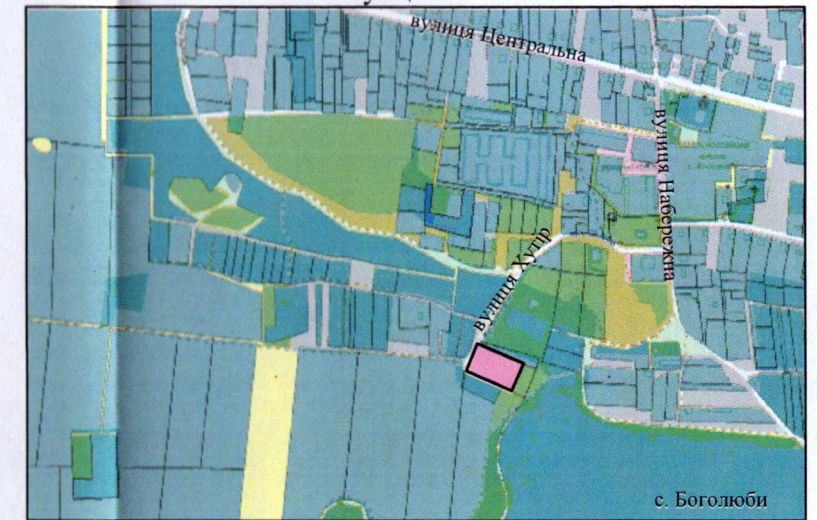

ПЛАН

земельної ділянки

Кадастровий номер: 0722881000:01:001:4889

Місце розташування: Волинська область, Луцький район, с. Боголюби, вулиця Хутір, 1-А

Землекористувач: громадянин Перлов Вячеслав Степанович

Додаток до рішення міської ради

№ \_\_\_\_\_ від "\_\_\_" \_\_\_\_\_ 20\_\_р.

Ситуаційна схема

УМОВНІ ПОЗНАЧЕННЯ:

- 0,4211 га — земельна ділянка, що надається в оренду для іншого сільськогосподарського призначення (01.13)
- 0,4211 га — земельна ділянка, що надана в оренду Литвінчуку О. В. (право оренди зареєстроване в Державному реєстрі речових прав на нерухоме майно від 17.05.2015, номер запису про інше речове право: 10879573, згідно з договором оренди землі від 23.01.2015)
- 0,0151 га — обмеження, встановлене щодо використання земельної ділянки [охоронна зона навколо (уздовж) об'єкта енергетичної системи (01.05)]