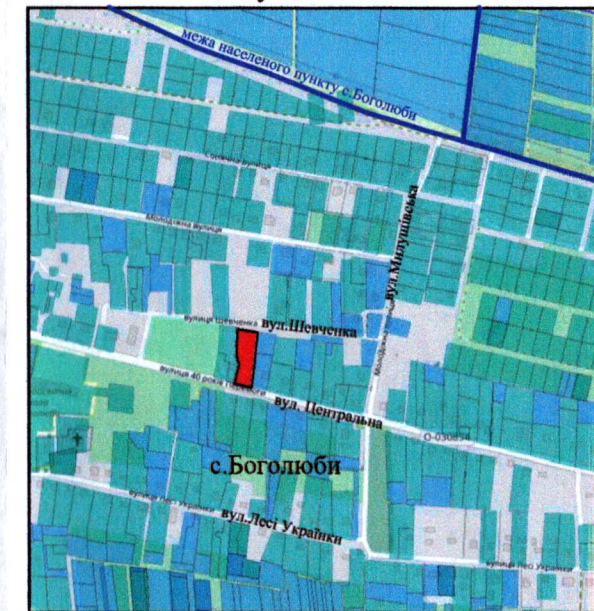

**ПЛАН**  
земельної ділянки

Кадастровий номер: 0722881000:01:001:0135

Місце розташування: Волинська область, Луцький район,  
с. Боголюб, вулиця Центральна, 72

Землекористувач:  
громадянин Грішанов Володимир Олександрович

**Ситуаційна схема**

**Умовні позначення:**

- 0,2500га - земельна ділянка, що передається безоплатно у власність для будівництва і обслуговування житлового будинку, господарських будівель і споруд (присадибна ділянка) (02.01)
- 0,0026га - охоронна зона навколо (уздовж) об'єкта енергетичної системи (ПЛ-0,4кВ) (01.05)
- 0,0016га - охоронна зона навколо інженерних комунікацій (газопровід високого тиску) (01.08)
- 0,2500га - санітарно-захисна зона навколо об'єкта (кладовище) (03.01)