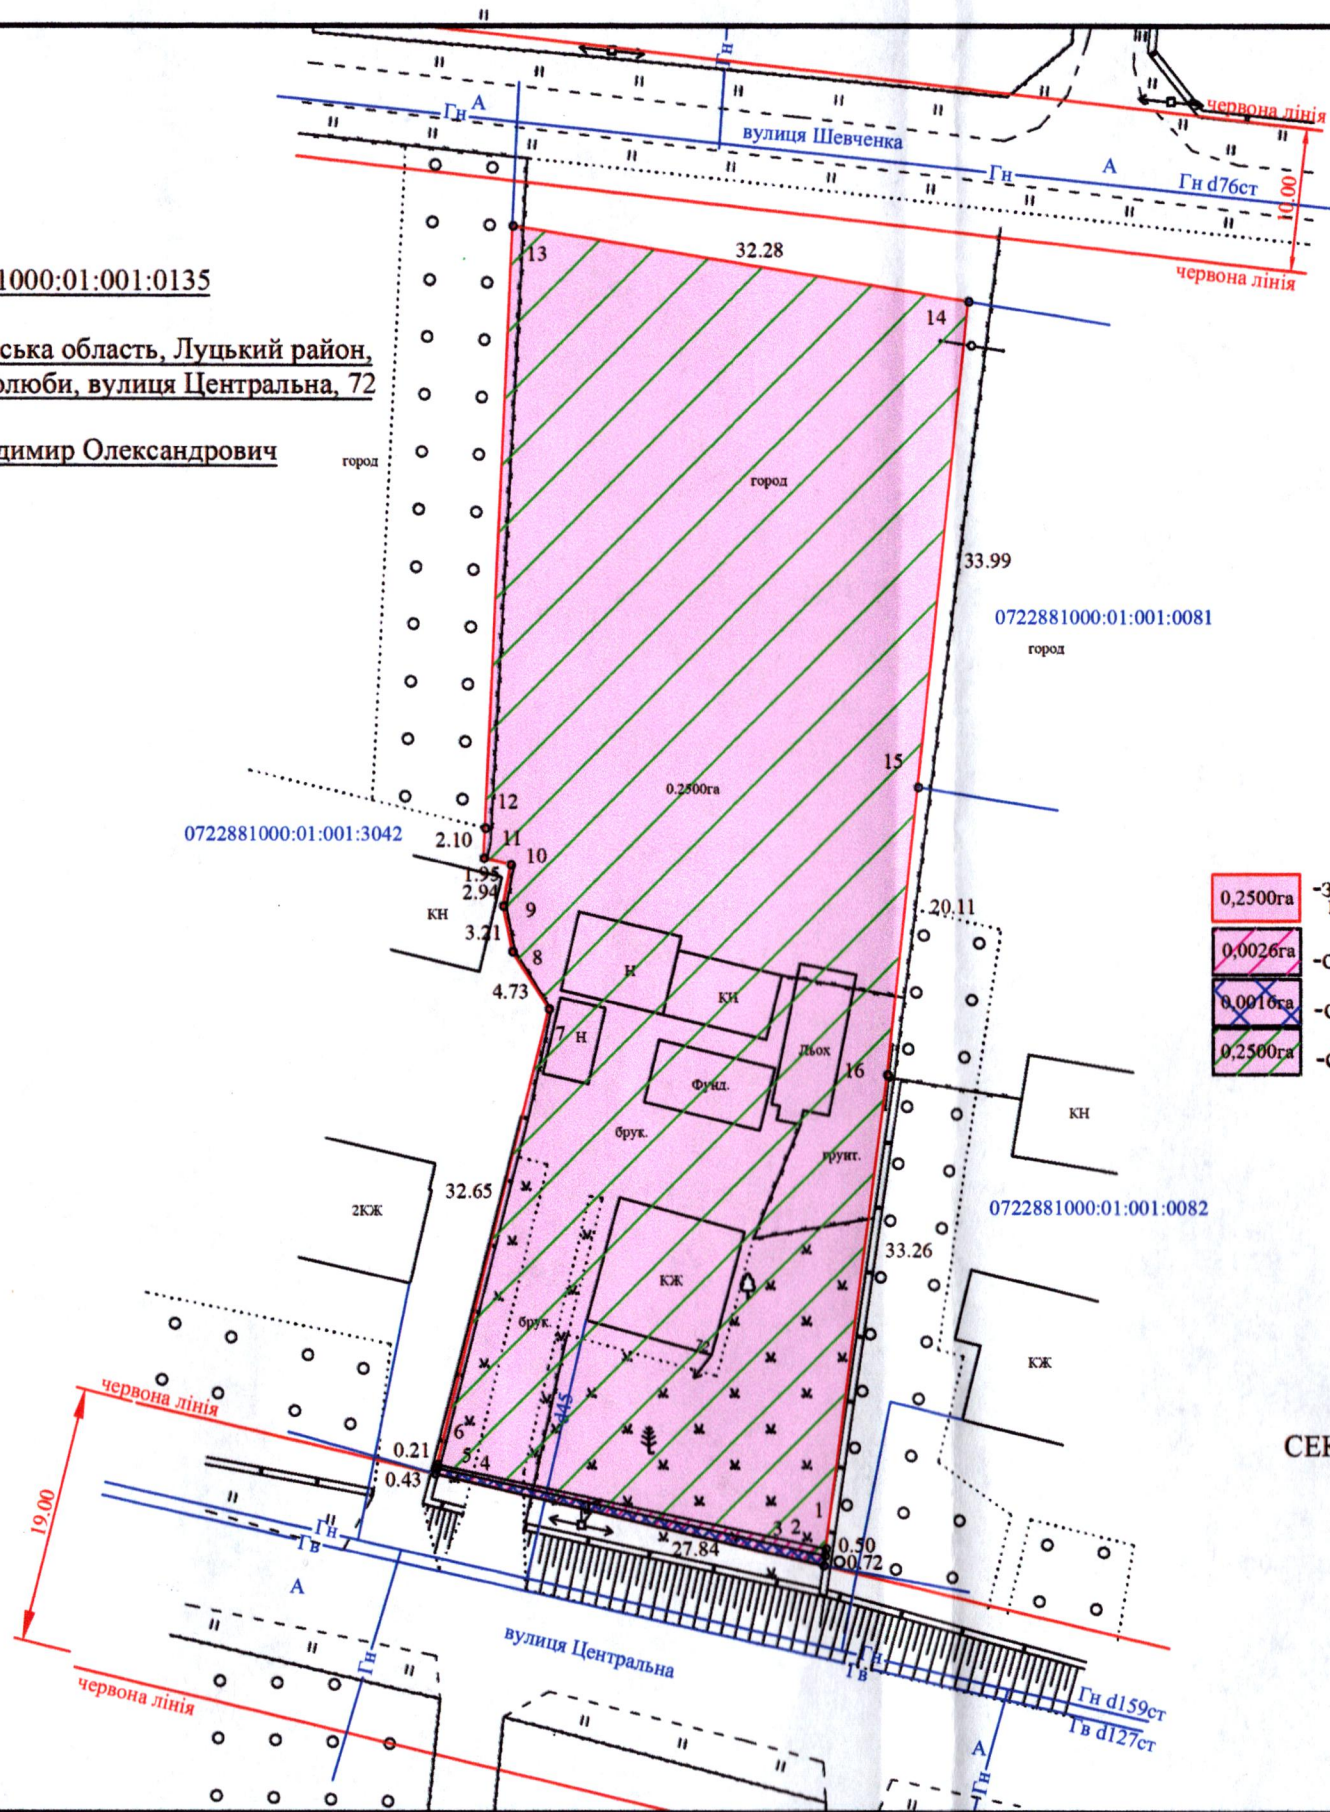

**ПЛАН**  
земельної ділянки

Кадастровий номер: 0722881000:01:001:0135

Місце розташування: Волинська область, Луцький район,  
с. Боголюб, вулиця Центральна, 72

Землекористувач:  
громадянин Грішанов Володимир Олександрович

**Ситуаційна схема**

**Умовні позначення:**

- 0,2500га - земельна ділянка, що передається безоплатно у власність для будівництва і обслуговування житлового будинку, господарських будівель і споруд (присадибна ділянка) (02.01)
- 0,0026га - охоронна зона навколо (уздовж) об'єкта енергетичної системи (ПЛ-0,4кВ) (01.05)
- 0,0016га - охоронна зона навколо інженерних комунікацій (газопровід високого тиску) (01.08)
- 0,2500га - санітарно-захисна зона навколо об'єкта (кладовище) (03.01)

СЕКРЕТАР МІСЬКОЇ РАДИ \_\_\_\_\_ **Юрій БЕЗПЯТКО**

Масштаб 1:500		
Площа ділянки (га)	з них	
	у власність	в оренду
0,2500	0,2500	-

Директор	Хвесик О.М.
Виконала	Хвесик О.М.
Сертифікований інженер	Хвесик М.О.