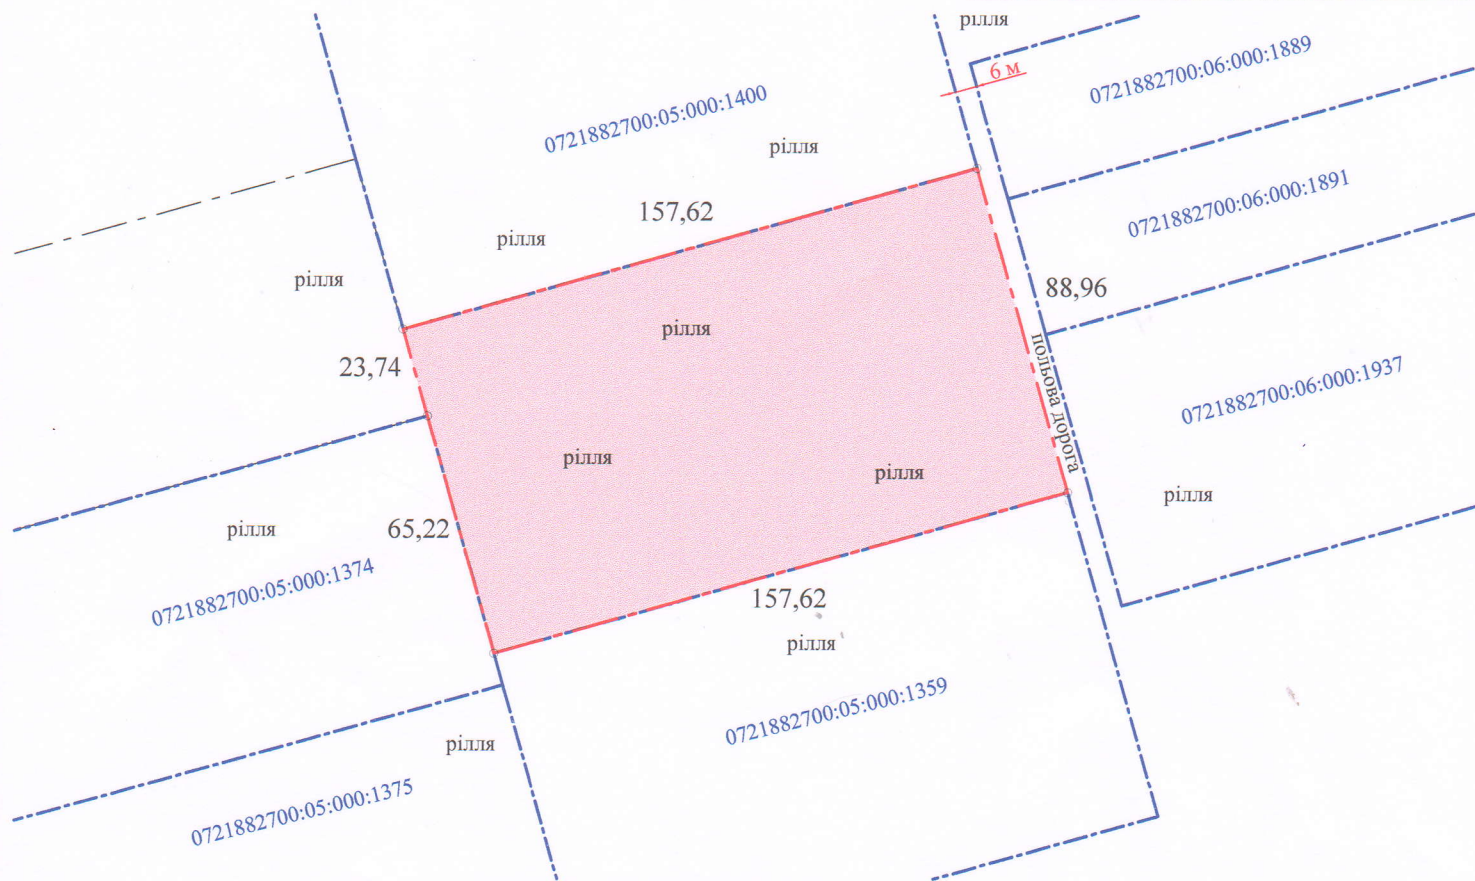

**ПЛАН  
земельної ділянки**

Додаток до рішення міської ради  
№ \_\_\_\_\_ від "\_\_\_" \_\_\_\_\_ 202\_\_ р.

Кадастровий номер: 0721882700:06:000:0051  
 Місце розташування: Волинська область, Луцький район,  
за межами населених пунктів Луцької міської  
територіальної громади (с. Жидичин)  
 Землекористувач: Фермерське господарство "ГЛАД - АГРО"

**Ситуаційна схема**

**УМОВНІ ПОЗНАЧЕННЯ**

- 1,4021 га — невитребувана земельна частка (пай) № 250 (рілля), що надається в оренду для ведення товарного сільськогосподарського виробництва (01.01)
- 1,4021 га — обмеження, встановлені щодо використання земельної ділянки [зона обмежень забудови щодо умов авіаційного шуму - (06.05.3)]

СЕКРЕТАР МІСЬКОЇ РАДИ \_\_\_\_\_ **Юрій БЕЗПЯТКО**

Масштаб 1: 2000		А.М. Труш	
		А.М. Труш	
Площа земельної ділянки (га)	З них в оренду (га)	А.М. Труш	
		1,4021	1,4021