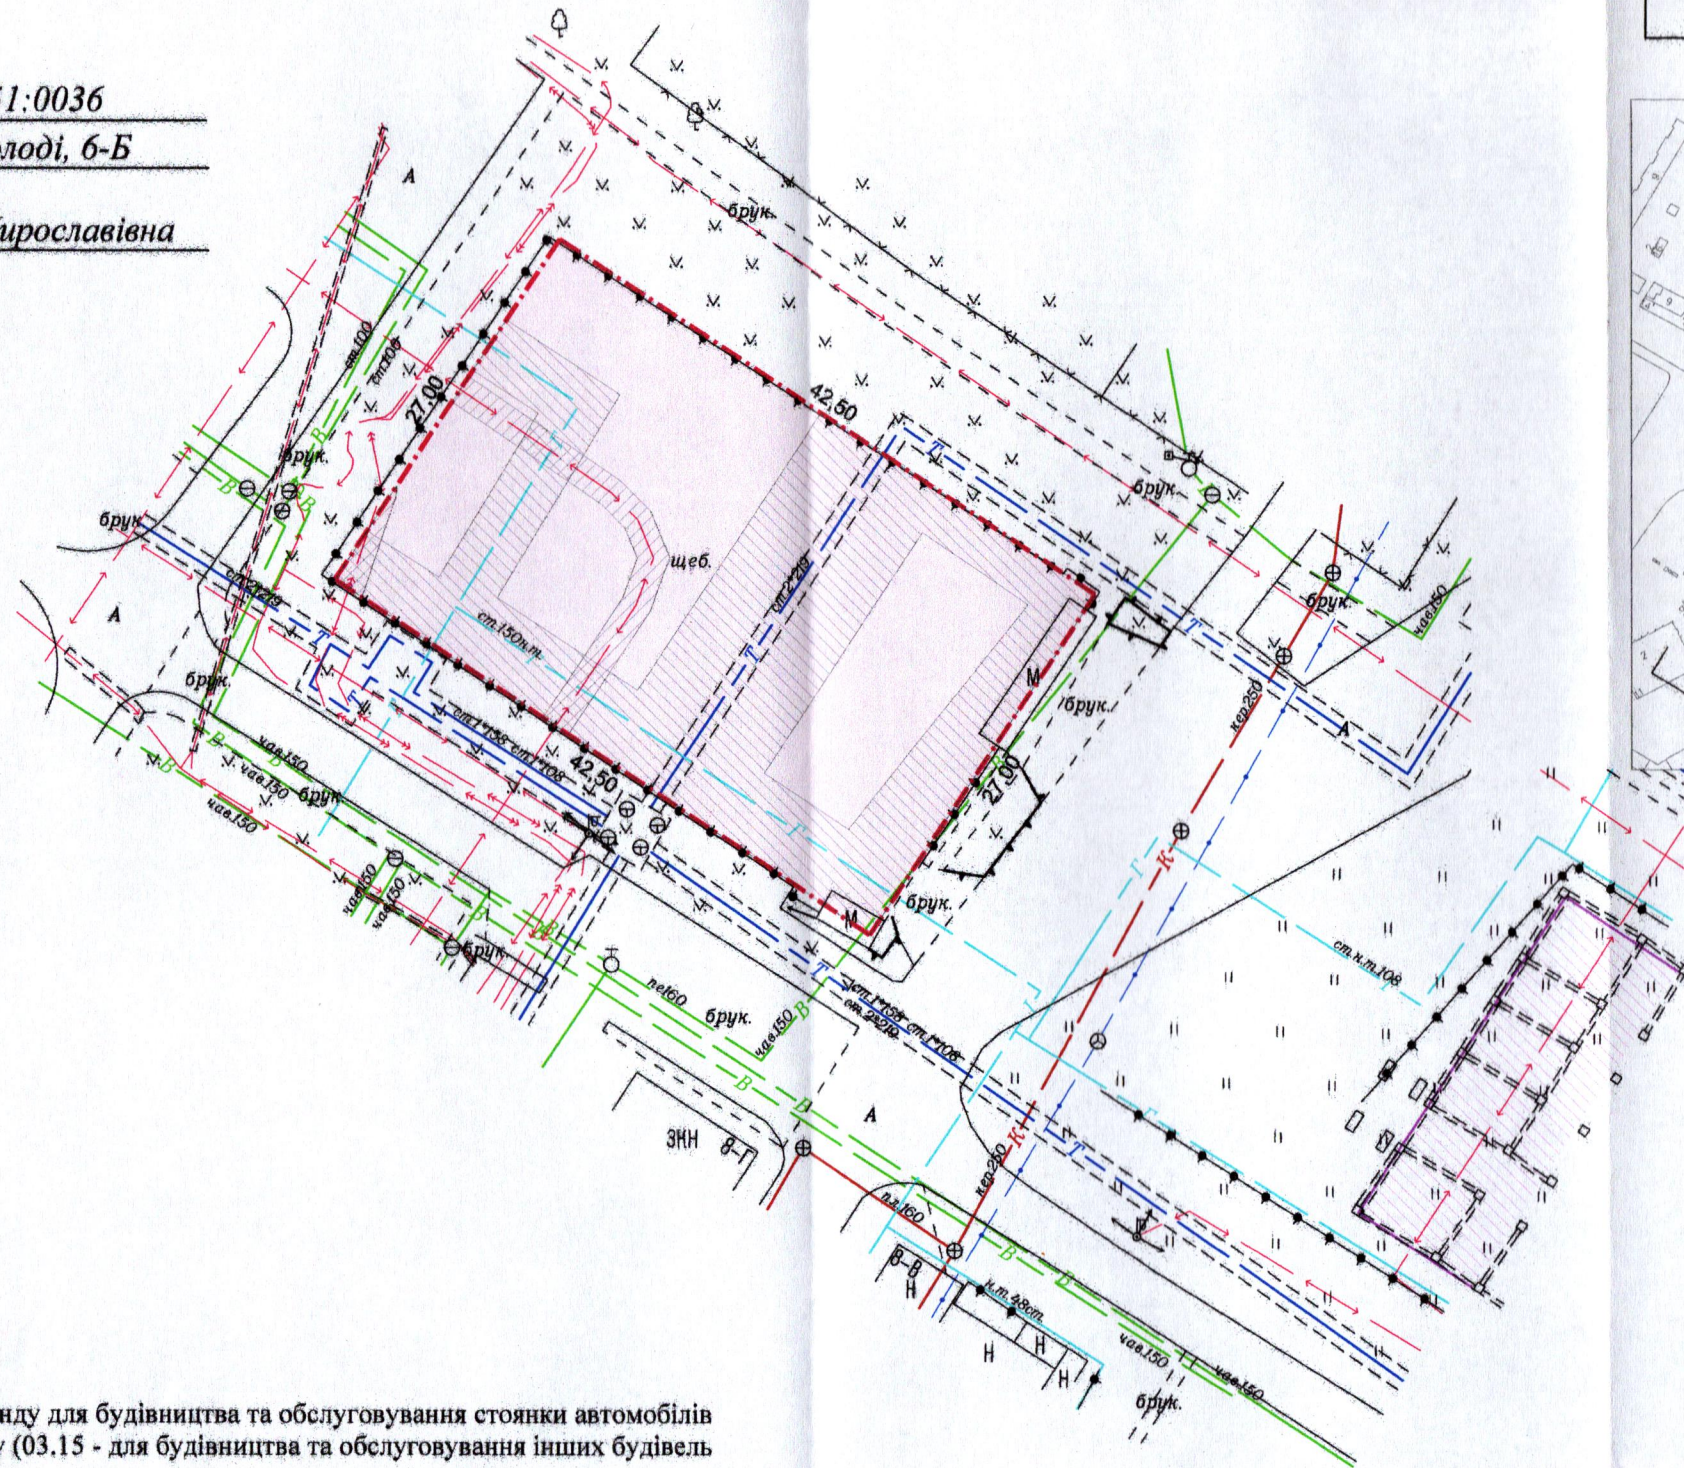

Ситуаційна схема

ПЛАН
земельної ділянки

Кадастровий номер: 0710100000:22:051:0036
Місце розташування: м. Луцьк, вул. Молоді, 6-Б
Землекористувач:
громадянка Галактіонова Людмила Мирославівна

УМОВНІ ПОЗНАЧЕННЯ:

- 0,1148 га — земельна ділянка, що надається в оренду для будівництва та обслуговування стоянки автомобілів для обслуговування торгового центру (03.15 - для будівництва та обслуговування інших будівель громадської забудови)
- 0,1148 га — земельна ділянка, що надана в оренду гр. Овчаруку О.Л. (право оренди зареєстровано в Державному реєстрі речових прав на нерухоме майно 07.07.2015, номер запису про інше речове право: 10380843), згідно з додатковою угодою про поновлення договору оренди землі від 12.06.2015
- 0,0070 га — обмеження, встановлене щодо використання земельної ділянки [охоронна зона навколо (уздовж) об'єкта енергетичної системи (01.05) - підземна кабельна лінія електропередачі]
- 0,0623 га — обмеження, встановлене щодо використання земельної ділянки [охоронна зона навколо інженерних комунікацій (01.08) - газопровід, теплотраса, водопровід]
- 0,1750 га — землекористування гр. Галактіонової Л.М.

СЕКРЕТАР МІСЬКОЇ РАДИ

Юрій БЕЗПЯТКО

Директор Відповідальний за якість робіт	Крисак А.І. Галецький Д.В.	Масштаб 1: 500
ТЗОВ "ГЦНТІП"		
Площа земельної ділянки (га)	3 них в оренду (га)	
0,1148	0,1148	