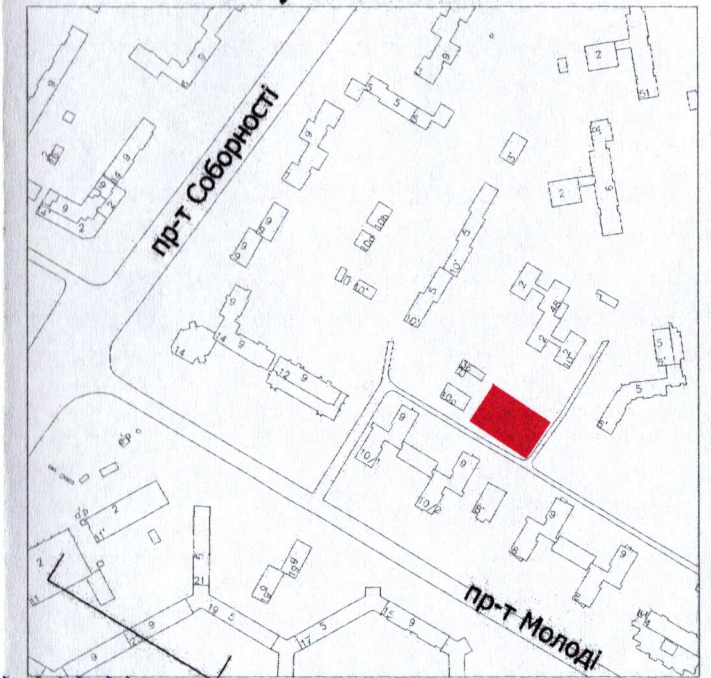

Ситуаційна схема

ПЛАН
земельної ділянки

Кадастровий номер: 0710100000:22:051:0036
Місце розташування: м. Луцьк, вул. Молоді, 6-Б
Землекористувач:
громадянка Галактіонова Людмила Мирославівна

УМОВНІ ПОЗНАЧЕННЯ:

- 0,1148 га — земельна ділянка, що надається в оренду для будівництва та обслуговування стоянки автомобілів для обслуговування торгового центру (03.15 - для будівництва та обслуговування інших будівель громадської забудови)
- 0,1148 га — земельна ділянка, що надана в оренду гр. Овчаруку О.Л. (право оренди зареєстровано в Державному реєстрі речових прав на нерухоме майно 07.07.2015, номер запису про інше речове право: 10380843), згідно з додатковою угодою про поновлення договору оренди землі від 12.06.2015
- 0,0070 га — обмеження, встановлене щодо використання земельної ділянки [охоронна зона навколо (уздовж) об'єкта енергетичної системи (01.05) - підземна кабельна лінія електропередачі]
- 0,0623 га — обмеження, встановлене щодо використання земельної ділянки [охоронна зона навколо інженерних комунікацій (01.08) - газопровід, теплотраса, водопровід]
- 0,1750 га — землекористування гр. Галактіонової Л.М.