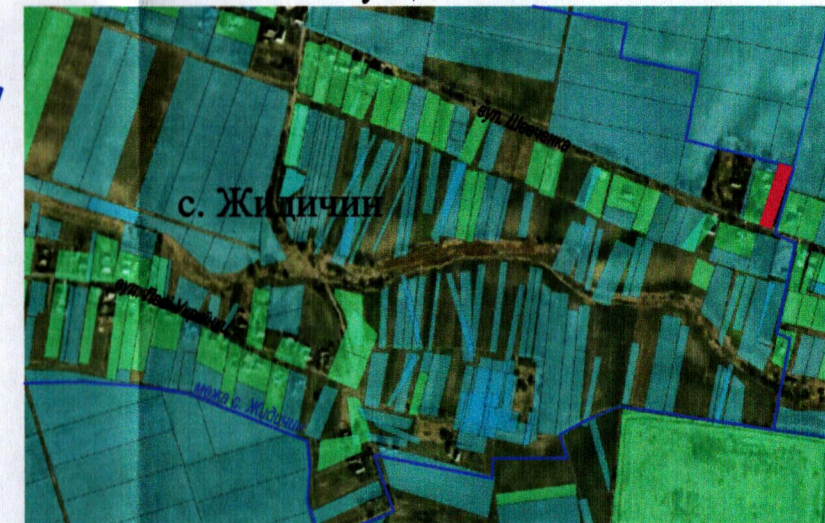

ПЛАН
земельної ділянки

Кадастровий №: 0721882700:01:001:0231

Місце розташування: Волинська область, Луцький район, с. Жидичин

Власник:
громадянка Басалик Галина Владиславівна

Додаток до рішення міської ради
№ _____ від "___" _____ 20__ р.

Ситуаційна схема

0721885000:05:001:0771 — межа с. Жидичин

СЕКРЕТАР МІСЬКОЇ РАДИ

Юрій БЕЗПЯТКО

0,1838 га — **УМОВНІ ПОЗНАЧЕННЯ**
— земельна ділянка, цільове призначення якої змінюється з
"для ведення особистого селянського господарства" (01.03)
на "для будівництва і обслуговування житлового будинку,
господарських будівель і споруд (присадибна ділянка)"
(02.01)

Директор Відповідальний за якість робіт	<i>Крисак А.І.</i>	Крисак А.І. Галецький Д.В.	Масштаб 1: 500	
		Площа ділянки (га)		З них у власності
			0,1838	-