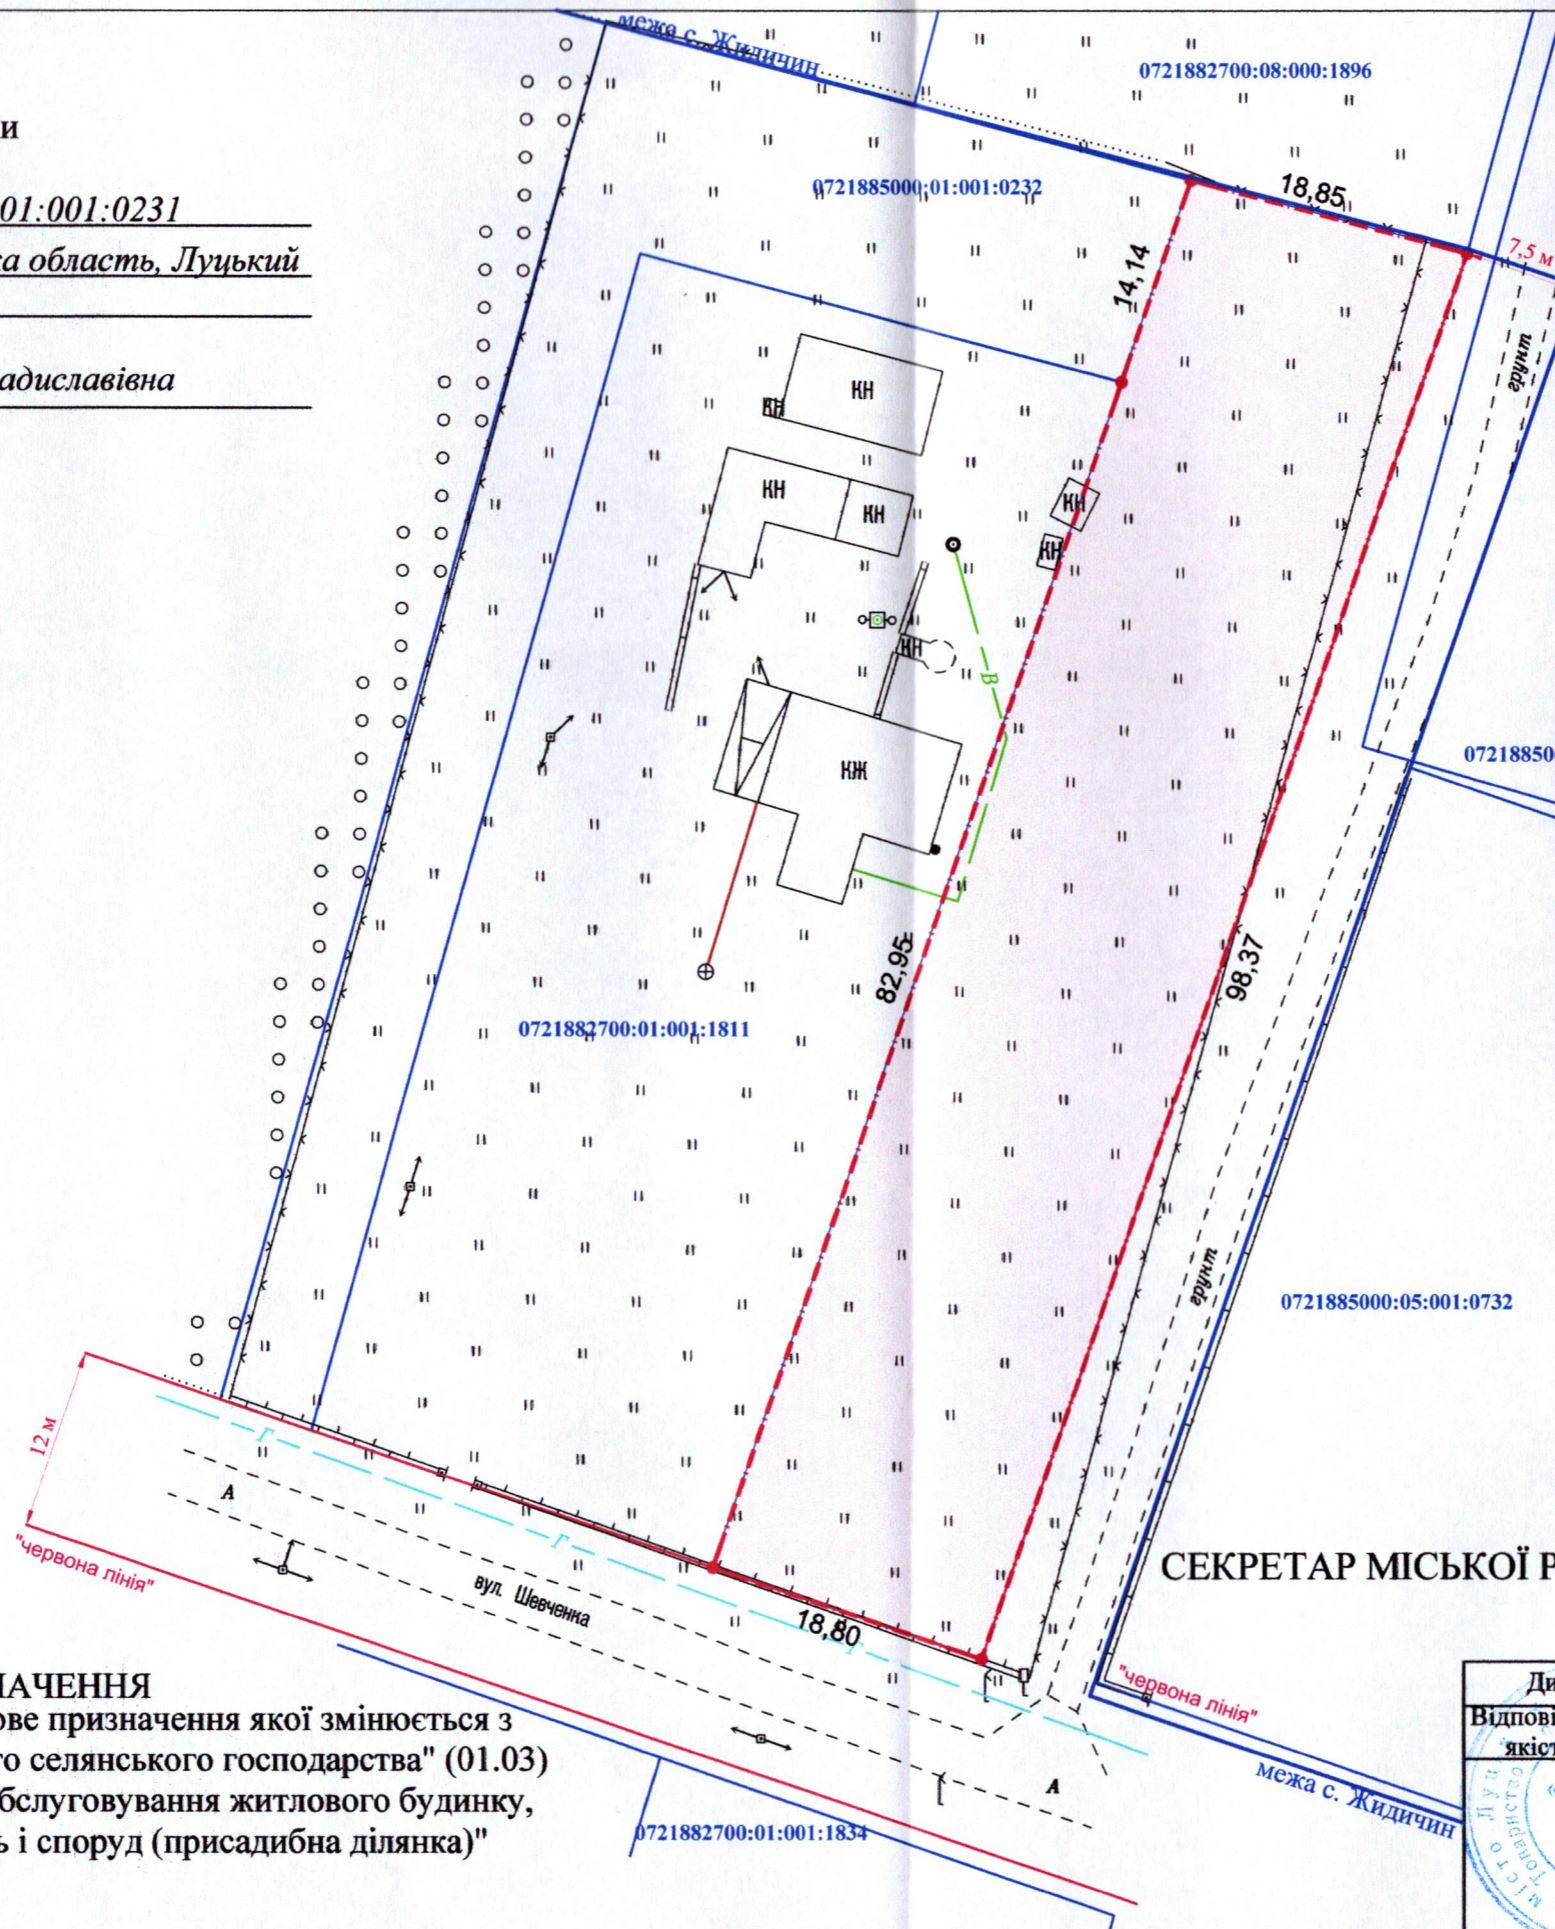

ПЛАН
земельної ділянки

Кадастровий №: 0721882700:01:001:0231

Місце розташування: Волинська область, Луцький район, с. Жидичин

Власник:
громадянка Басалик Галина Владиславівна

Додаток до рішення міської ради
№ _____ від "___" _____ 20__ р.

Ситуаційна схема

0721885000:05:001:0771 — межа с. Жидичин

СЕКРЕТАР МІСЬКОЇ РАДИ

Юрій БЕЗПЯТКО

0,1838 га — **УМОВНІ ПОЗНАЧЕННЯ**
— земельна ділянка, цільове призначення якої змінюється з
"для ведення особистого селянського господарства" (01.03)
на "для будівництва і обслуговування житлового будинку,
господарських будівель і споруд (присадибна ділянка)"
(02.01)

Директор Відповідальний за якість робіт	<i>Крисак А.І.</i>	Крисак А.І. Галецький Д.В.	Масштаб 1: 500	
		Площа ділянки (га)		З них у власності
			0,1838	-