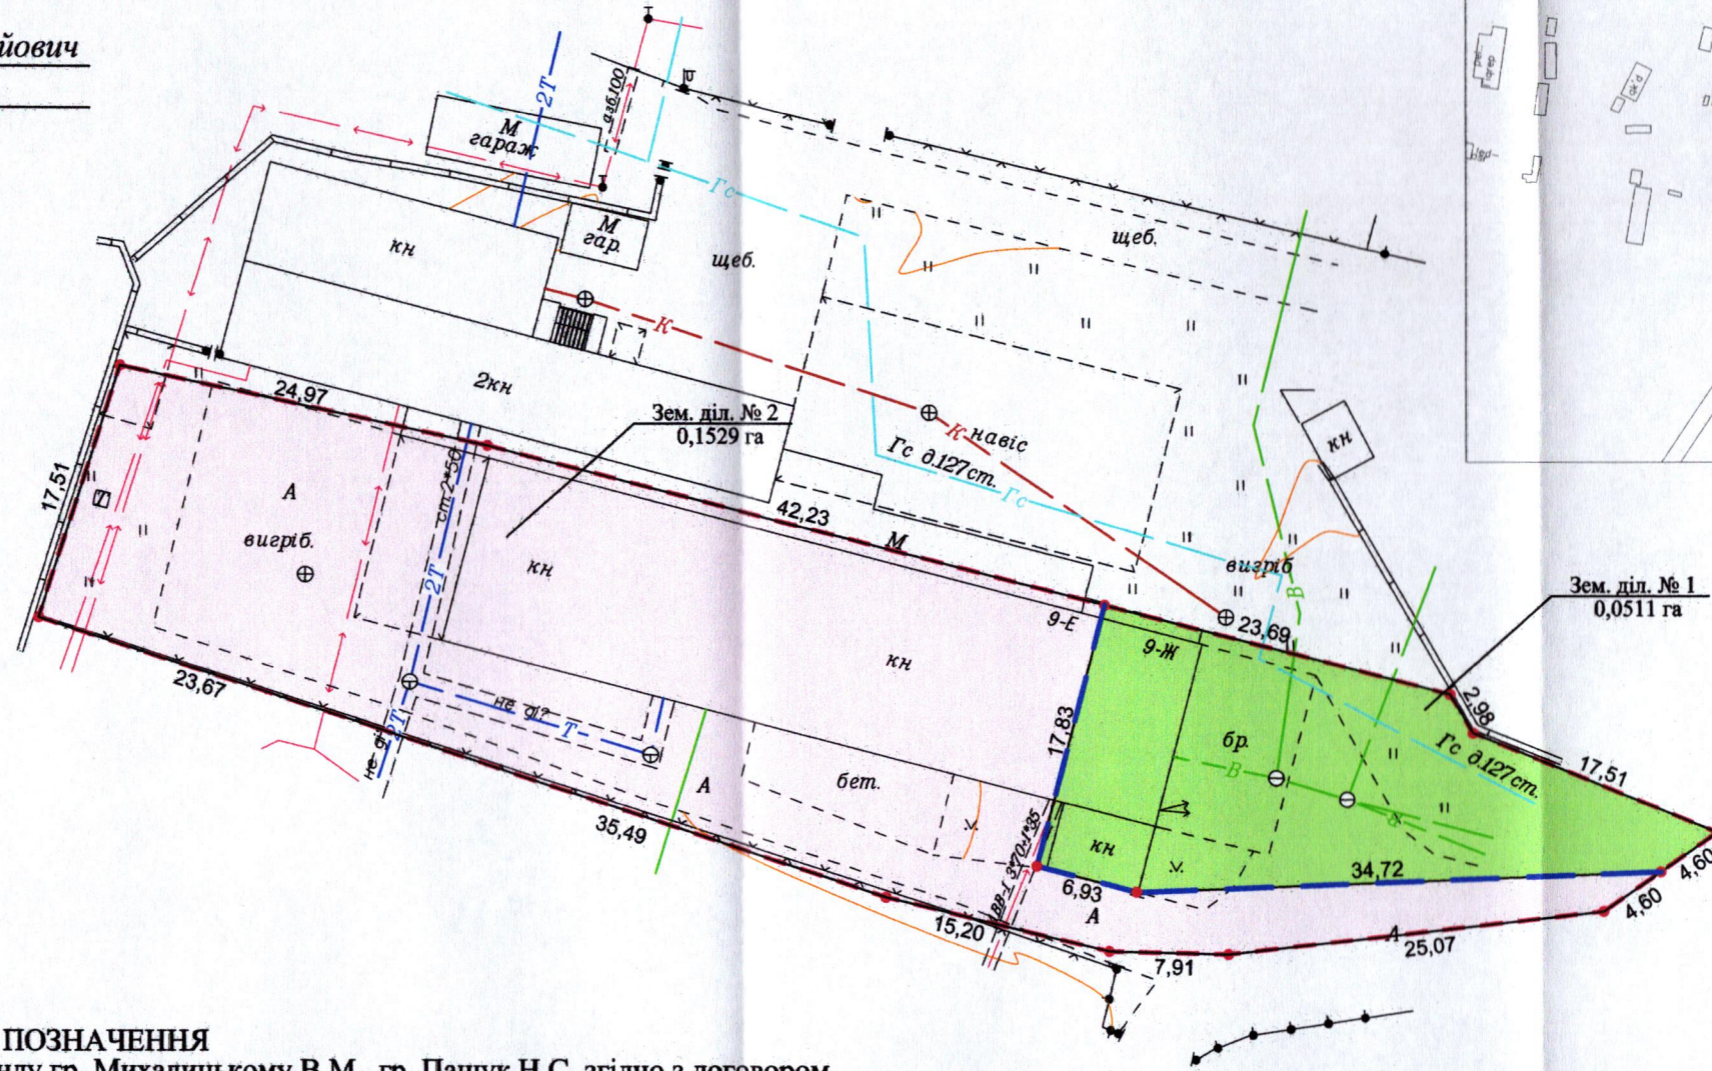

ПЛАН  
земельної ділянки

Кадастровий номер: 0710100000:22:027:0091  
 Місце розташування: м. Луцьк, вул. Ківерцівська, 9  
 Орендодавець:  
Луцька міська територіальна громада, в особі  
Луцької міської ради  
 Орендарі:  
громадянин Михалицький Владислав Миколайович  
громадянка Пацук Наталія Степанівна

Ситуаційна схема

УМОВНІ ПОЗНАЧЕННЯ

**0,2040 га** — земельна ділянка, що надана в оренду гр. Михалицькому В.М., гр. Пацук Н.С. згідно з договором оренди землі від 12.09.2023 (право оренди зареєстровано в Державному реєстрі речових прав на нерухоме майно 12.09.2023, номер запису про речове право: 51724824), для будівництва та обслуговування виробничого приміщення [11.02 - для розміщення та експлуатації основних, підсобних і допоміжних будівель та споруд підприємств переробної, машинобудівної та іншої промисловості]

— межа поділу орендованої земельної ділянки

**0,0511 га** — земельна ділянка № 1

**0,1529 га** — земельна ділянка № 2

СЕКРЕТАР МІСЬКОЇ РАДИ

Юрій БЕЗПЯТКО

*Директор		А.І. Крисак	Масштаб 1: 500	
Відповідальний за якість робіт		Д.В. Галецький		
ТзОВ "ГЦНТІ+"			Площа земельної ділянки (га)	3 них (га)
			0,2040	1
			2	0,1529