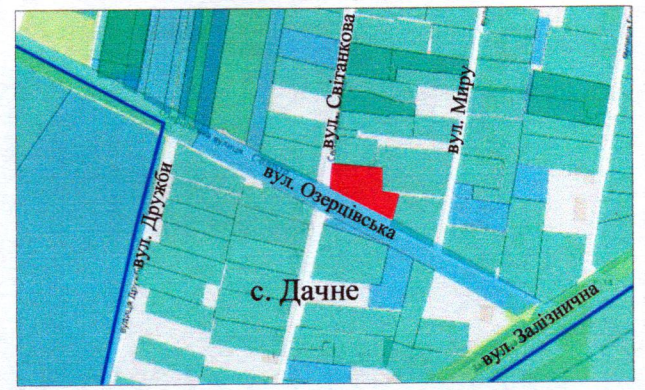

ПЛАН
земельної ділянки

Кадастровий номер: 0721885800:02:001:0038

Місце розташування: Волинська область, Луцький район,

с. Дачне, вул. Світанкова, 14

Землекористувач:

громадянин Вохмянін Дмитро Андрійович

Ситуаційна схема

- межа с. Дачне

УМОВНІ ПОЗНАЧЕННЯ:

0,1544 га - земельна ділянка, що передається безоплатно у власність для будівництва і обслуговування житлового будинку, господарських будівель і споруд (присадибна ділянка) - 02.01