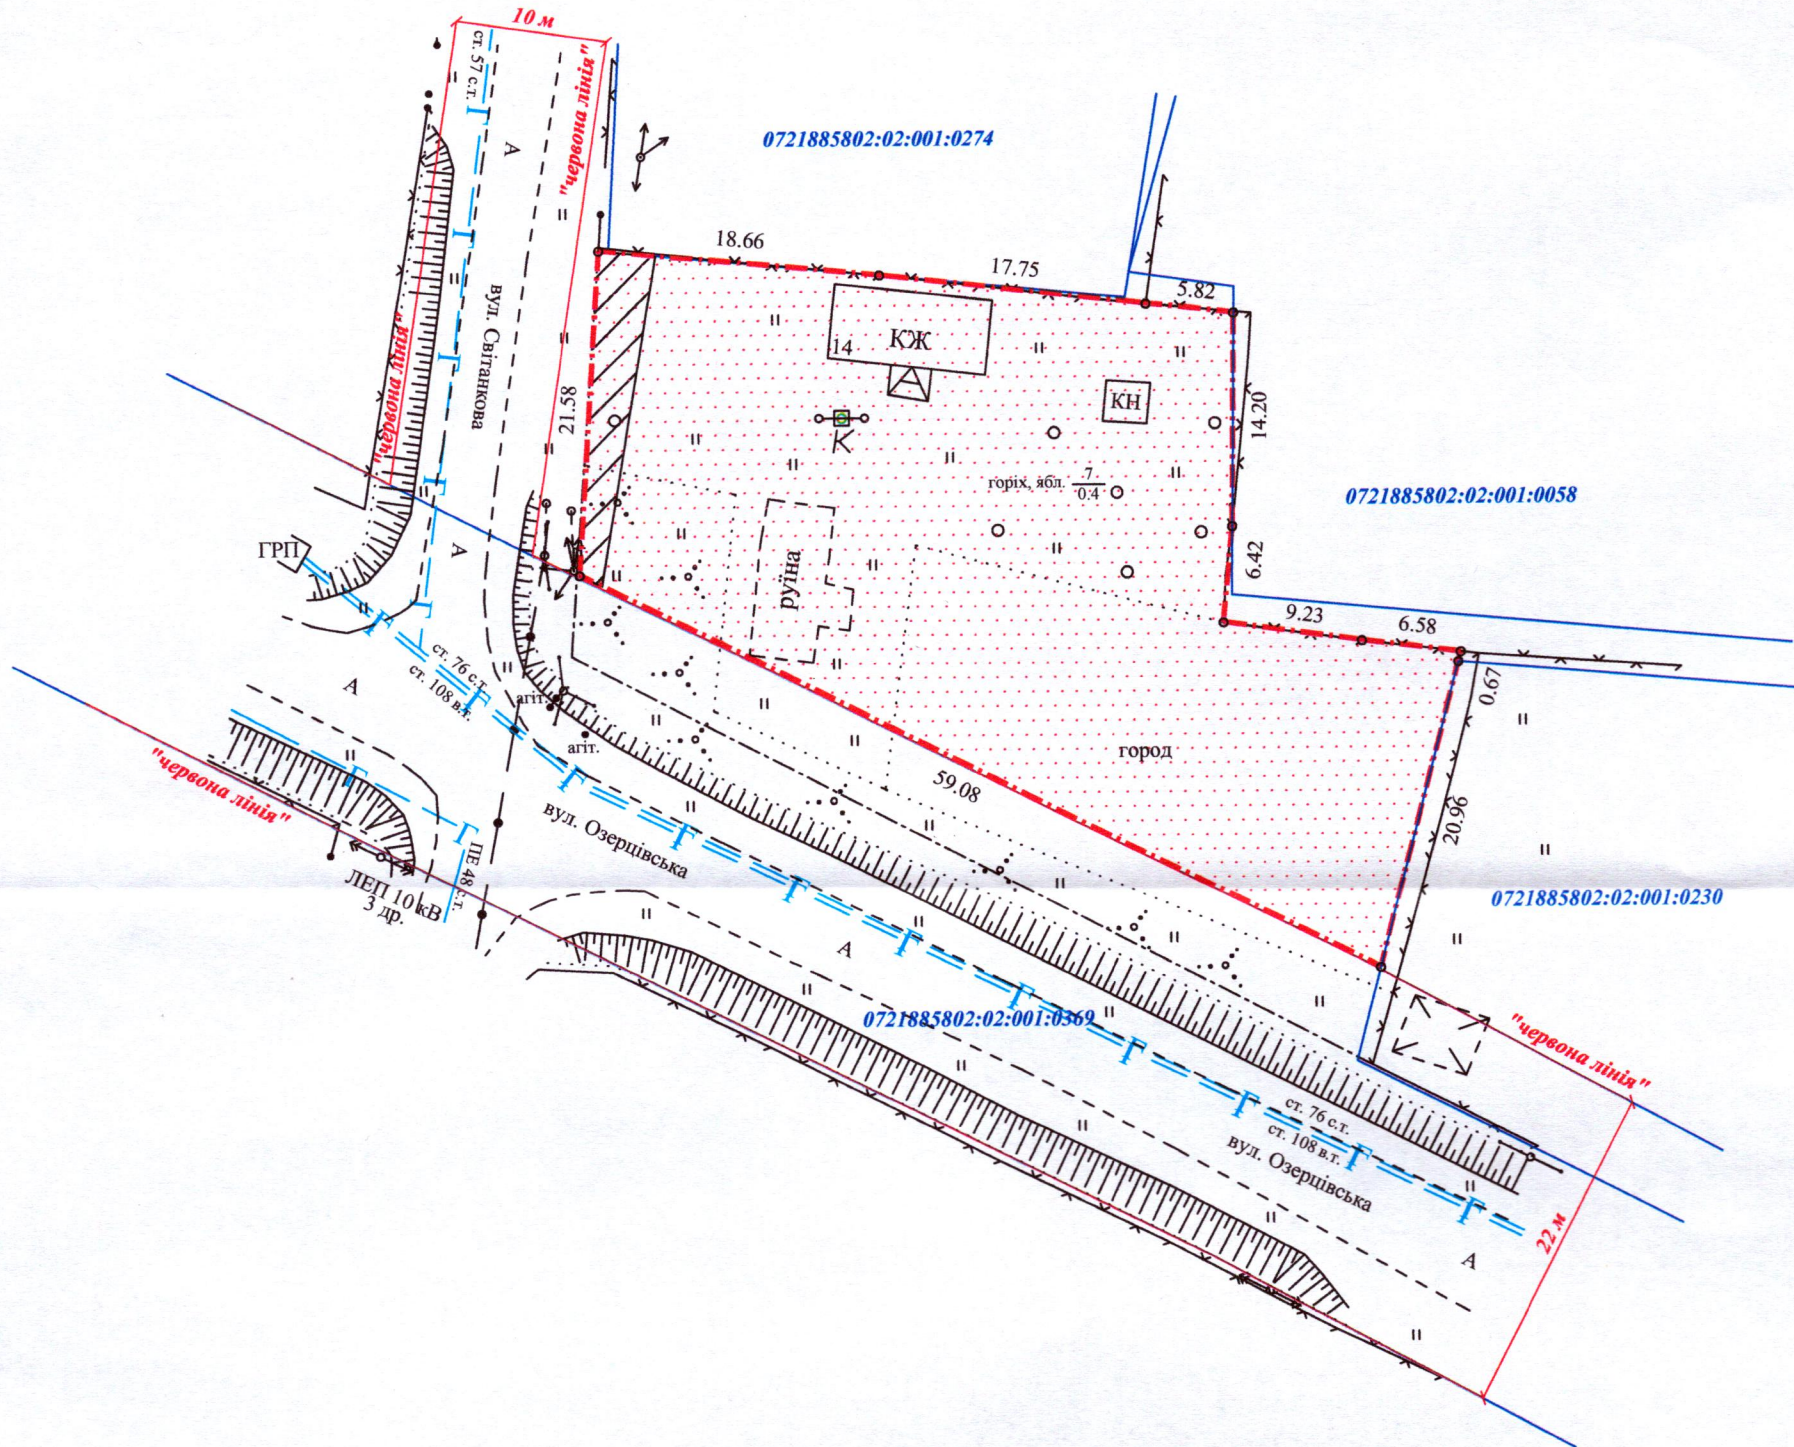

ПЛАН
земельної ділянки

Кадастровий номер: 0721885800:02:001:0038

Місце розташування: Волинська область, Луцький район,

с. Дачне, вул. Світанкова, 14

Землекористувач:

громадянин Вохмянін Дмитро Андрійович

Ситуаційна схема

- межа с. Дачне

УМОВНІ ПОЗНАЧЕННЯ:

0,1544 га - земельна ділянка, що передається безоплатно у власність для будівництва і обслуговування житлового будинку, господарських будівель і споруд (присадибна ділянка) - 02.01

0,0058 га - обмеження, встановлене щодо використання земельної ділянки [охоронна зона навколо (уздовж) об'єкта енергетичної системи (01.05) - повітряна лінія елетропередачі]

СЕКРЕТАР МІСЬКОЇ РАДИ

Юрій БЕЗПЯТКО

Масштаб 1:500

Площа земельної ділянки (га)	З них
	у власність (га)
0,1544	0,1544