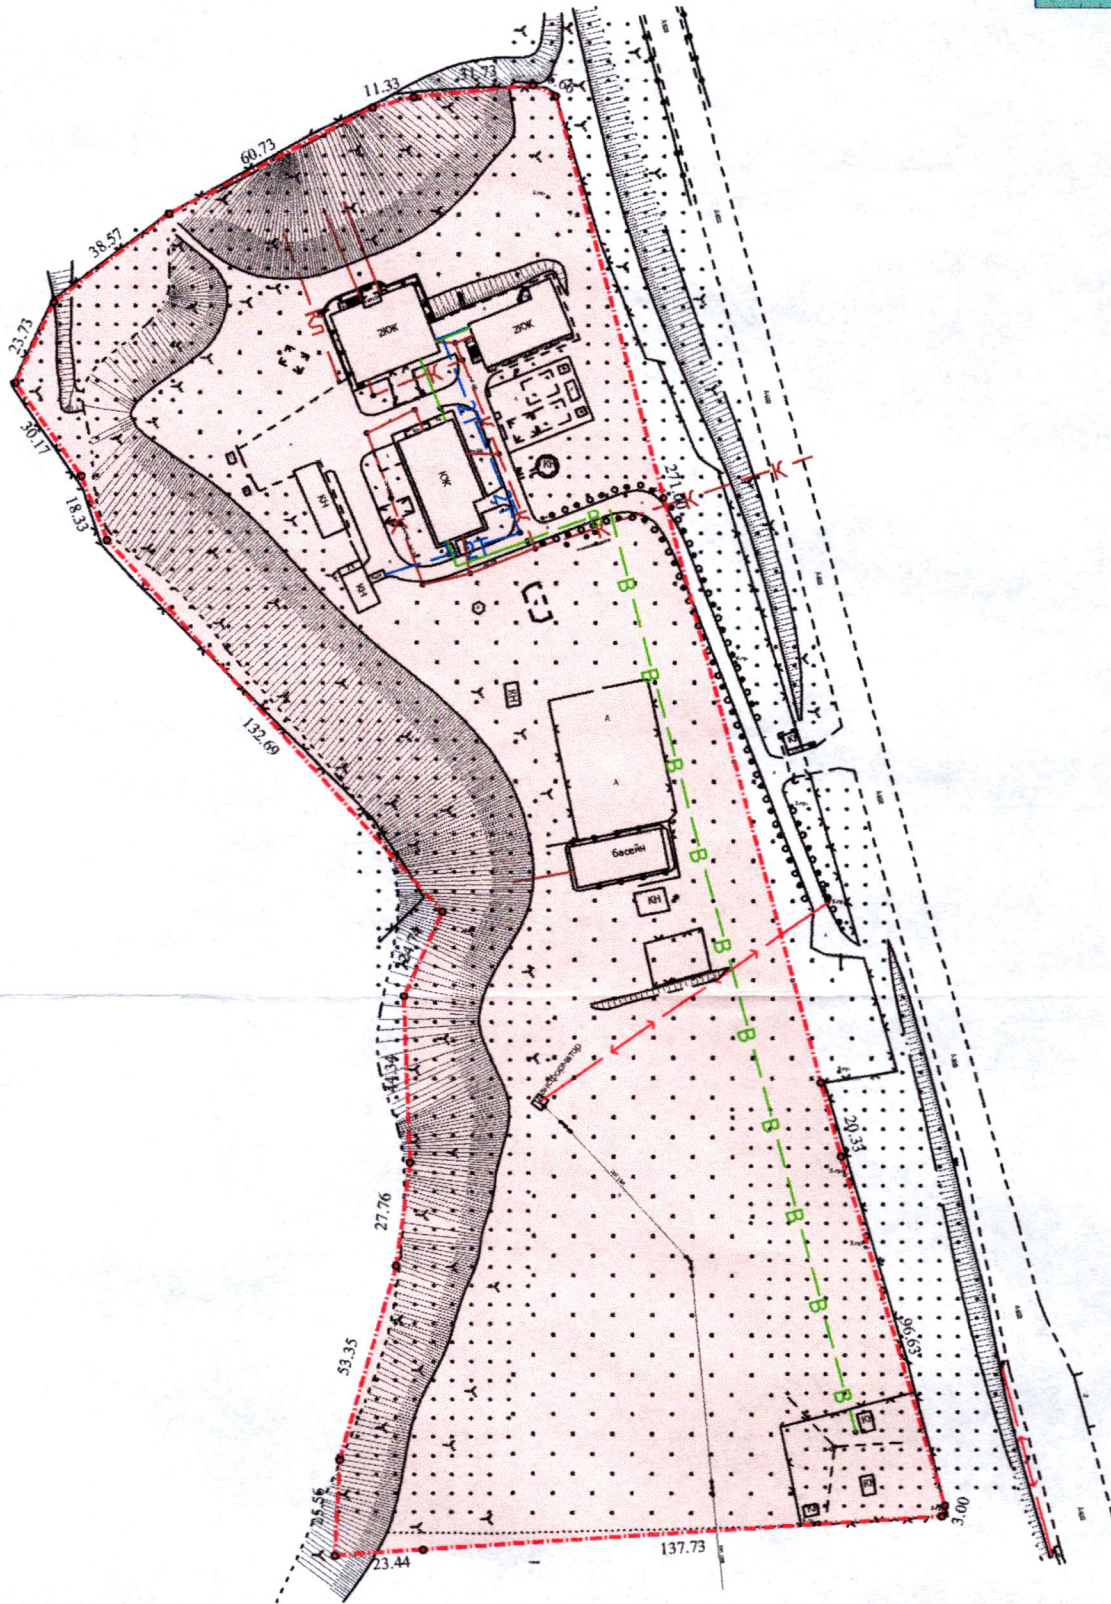

Ситуаційний план

ПЛАН
земельної ділянки

Кадастровий номер: 0722883700:07:001:6205
Місце розташування: Волинська область, Луцький район, с. Сирники
Землекористувач:
ТОВАРИСТВО З ОБМЕЖЕНОЮ ВІДПОВІДАЛЬНІСТЮ «ЕМЛАК ГРУП»

УМОВНІ ПОЗНАЧЕННЯ

- 4,7840 га** — земельна ділянка, що надається в оренду для обслуговування табору відпочинку для дітей "Орлятко" (03.15 - для будівництва та обслуговування інших будівель громадської забудови)
- 4,7840 га** — земельна ділянка Луцької міської територіальної громади, в особі Луцької міської ради, право власності на яку зареєстровано в Державному реєстрі речових прав на нерухоме майно 28.06.2022, номер відомостей про речове право: 47201371

СЕКРЕТАР МІСЬКОЇ РАДИ _____ **Юрій БЕЗПЯТКО**

Директор	<i>[Signature]</i>	Завадський В.М.	Масштаб 1: 2000
Перевірив	<i>[Signature]</i>	Завадський В.М.	
Виконав	<i>[Signature]</i>	3. Кунц О.Ю.	Площа земельної ділянки (га)
ПП "Луцькземресурс"			3 них в оренду (га)
			4,7840
			4,7840