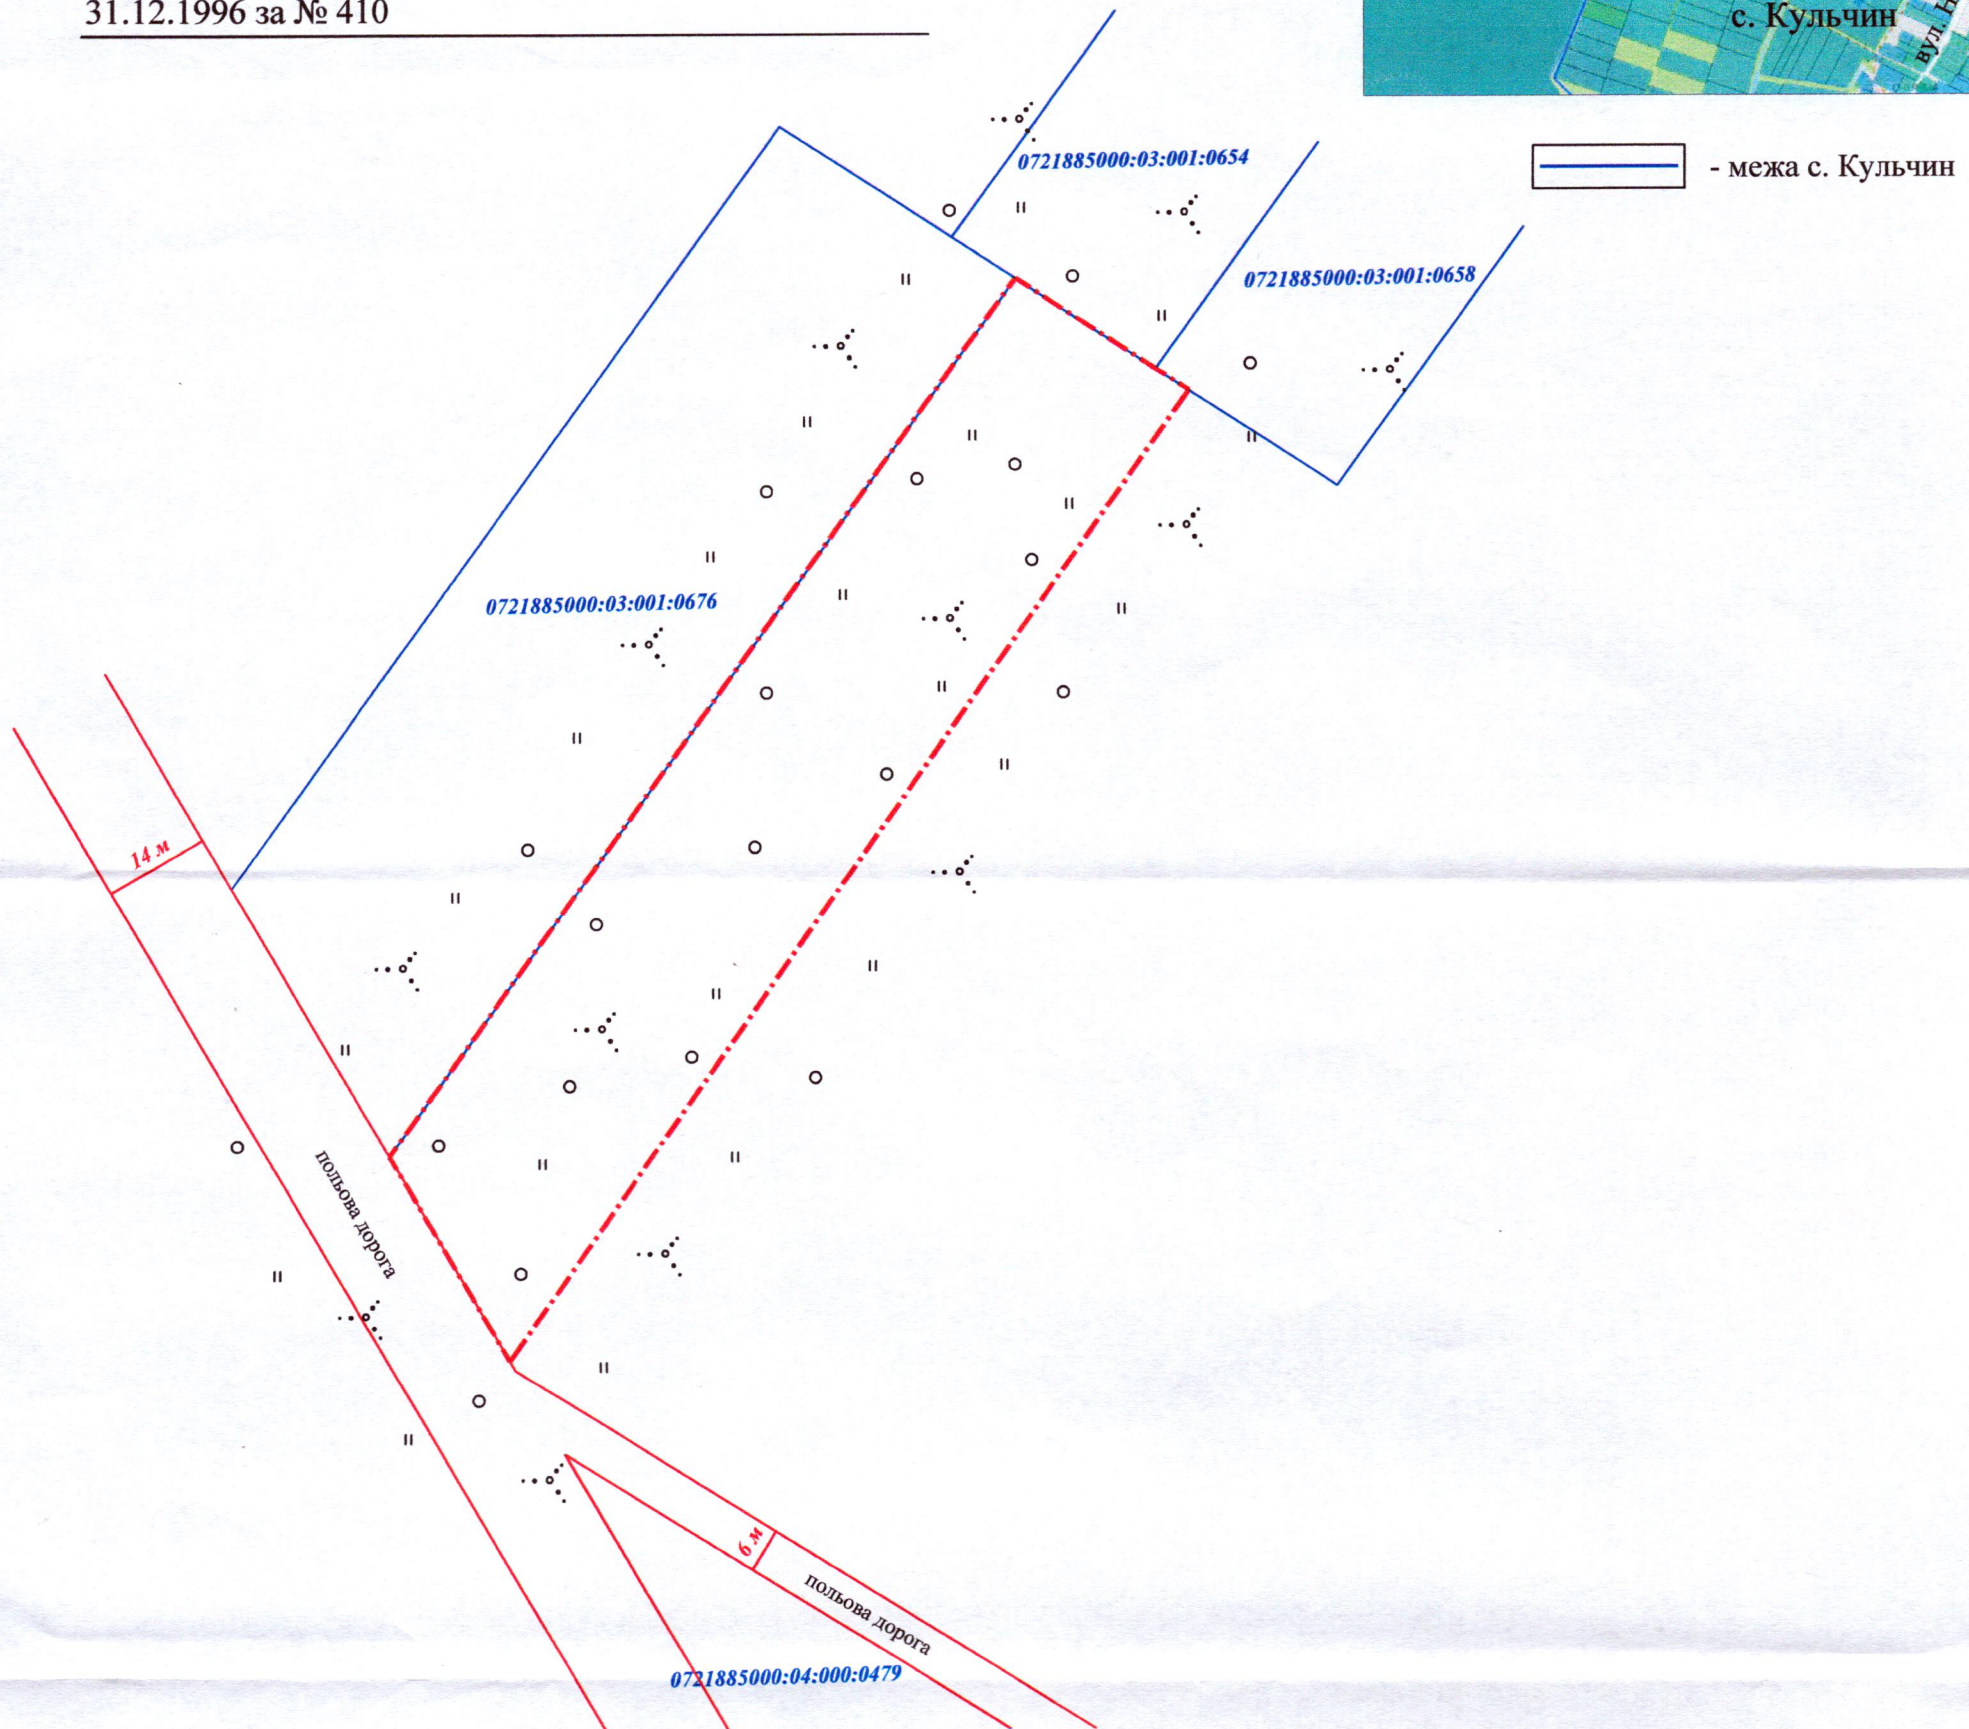

ПЛАН  
земельної ділянки

Місце розташування: Волинська область, Луцький район,  
с. Клепачів

Власник:

громадянин Григор'єв Віктор Петрович

(Рішення суду від 03.10.2023 № 158/878/23, згідно з

сертифікатом на право на земельну частку (пай) в

колишньому АПТ "Волинь" серія ВЛ № 0101702 від

31.12.1996, який зареєстрований у Книзі реєстрації

сертифікатів на земельну частку (пай) від

31.12.1996 за № 410

Додаток до рішення міської ради  
від "\_\_\_" \_\_\_\_\_ 202\_\_ р № \_\_\_

Ситуаційна схема

УМОВНІ ПОЗНАЧЕННЯ:

**0,42 га** - виділення в натурі (на місцевості) земельної частки (паю) № 17 (сіножаті), відповідно до рішення суду від 03.10.2023 № 158/878/23, згідно з сертифікатом на право на земельну частку (пай) в колишньому АПТ "Волинь" серія ВЛ № 0101702 від 31.12.1996, який зареєстрований у Книзі реєстрації сертифікатів на земельну частку (пай) від 31.12.1996 за № 410

СЕКРЕТАР МІСЬКОЇ РАДИ \_\_\_\_\_ Юрій БЕЗПЯТКО

Масштаб 1:1000	
Орієнтовна площа земельної ділянки (га)	З них
	у власність (га)
0,42	---