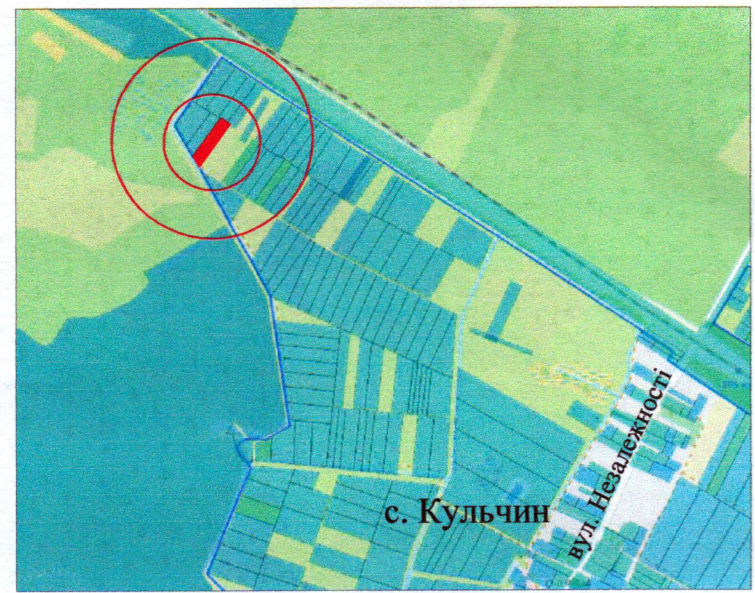

Ситуаційна схема

УМОВНІ ПОЗНАЧЕННЯ:

**0,42 га** - виділення в натурі (на місцевості) земельної частки (паю) № 17 (сіножаті), відповідно до рішення суду від 03.10.2023 № 158/878/23, згідно з сертифікатом на право на земельну частку (пай) в колишньому АПТ "Волинь" серія ВЛ № 0101702 від 31.12.1996, який зареєстрований у Книзі реєстрації сертифікатів на земельну частку (пай) від 31.12.1996 за № 410

СЕКРЕТАР МІСЬКОЇ РАДИ \_\_\_\_\_ Юрій БЕЗПЯТКО

Масштаб 1:1000	
Орієнтовна площа земельної ділянки (га)	З них
	у власність (га)
0,42	---