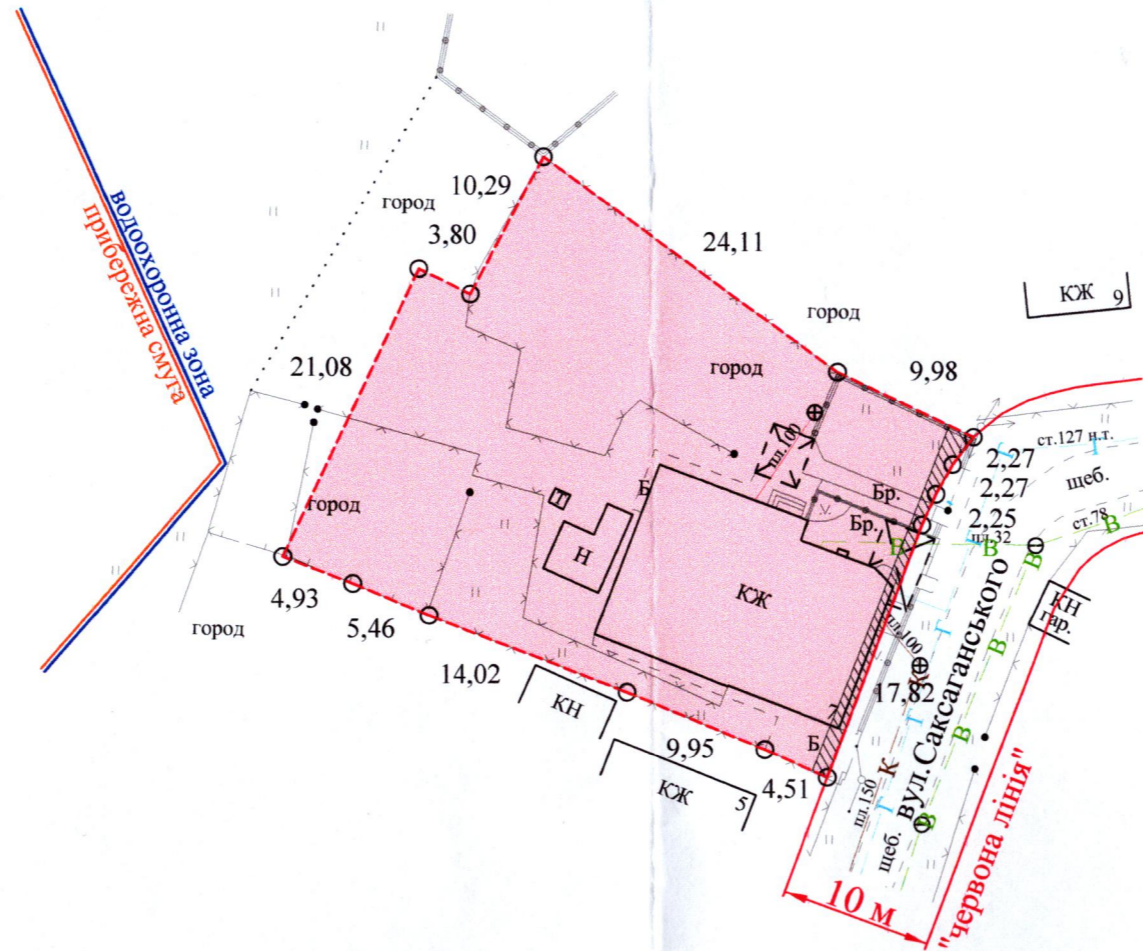

ПЛАН
земельної ділянки

Кадастровий номер:

0710100000:22:073:0060

Місце розташування:

м. Луцьк, вул. Саксаганського, 7

Землекористувач:

громадянин Домбровський Сергій Миколайович (56/100)

громадянин Березюк Руслан Романович (44/100)

Додаток до рішення міської ради
№ _____ від "___" _____ 202__ р.

Ситуаційна схема

УМОВНІ ПОЗНАЧЕННЯ

- 0,1000 га — земельна ділянка, що передається безоплатно у спільну часткову власність для будівництва і обслуговування житлового будинку, господарських будівель і споруд (присадибна ділянка) - 02.01
- 0,0023 га — обмеження, встановлене щодо використання земельної ділянки [охоронна зона навколо (уздовж) об'єкта енергетичної системи (01.05) - повітряна лінія електропередачі 0,4 кВ]
- 0,1000 га — обмеження, встановлене щодо використання земельної ділянки [зона охорони археологічного культурного шару (01.02.4)]

Масштаб 1: 500	
Площа ділянки (га)	З них у власність (га)
	0,1000 0,1000