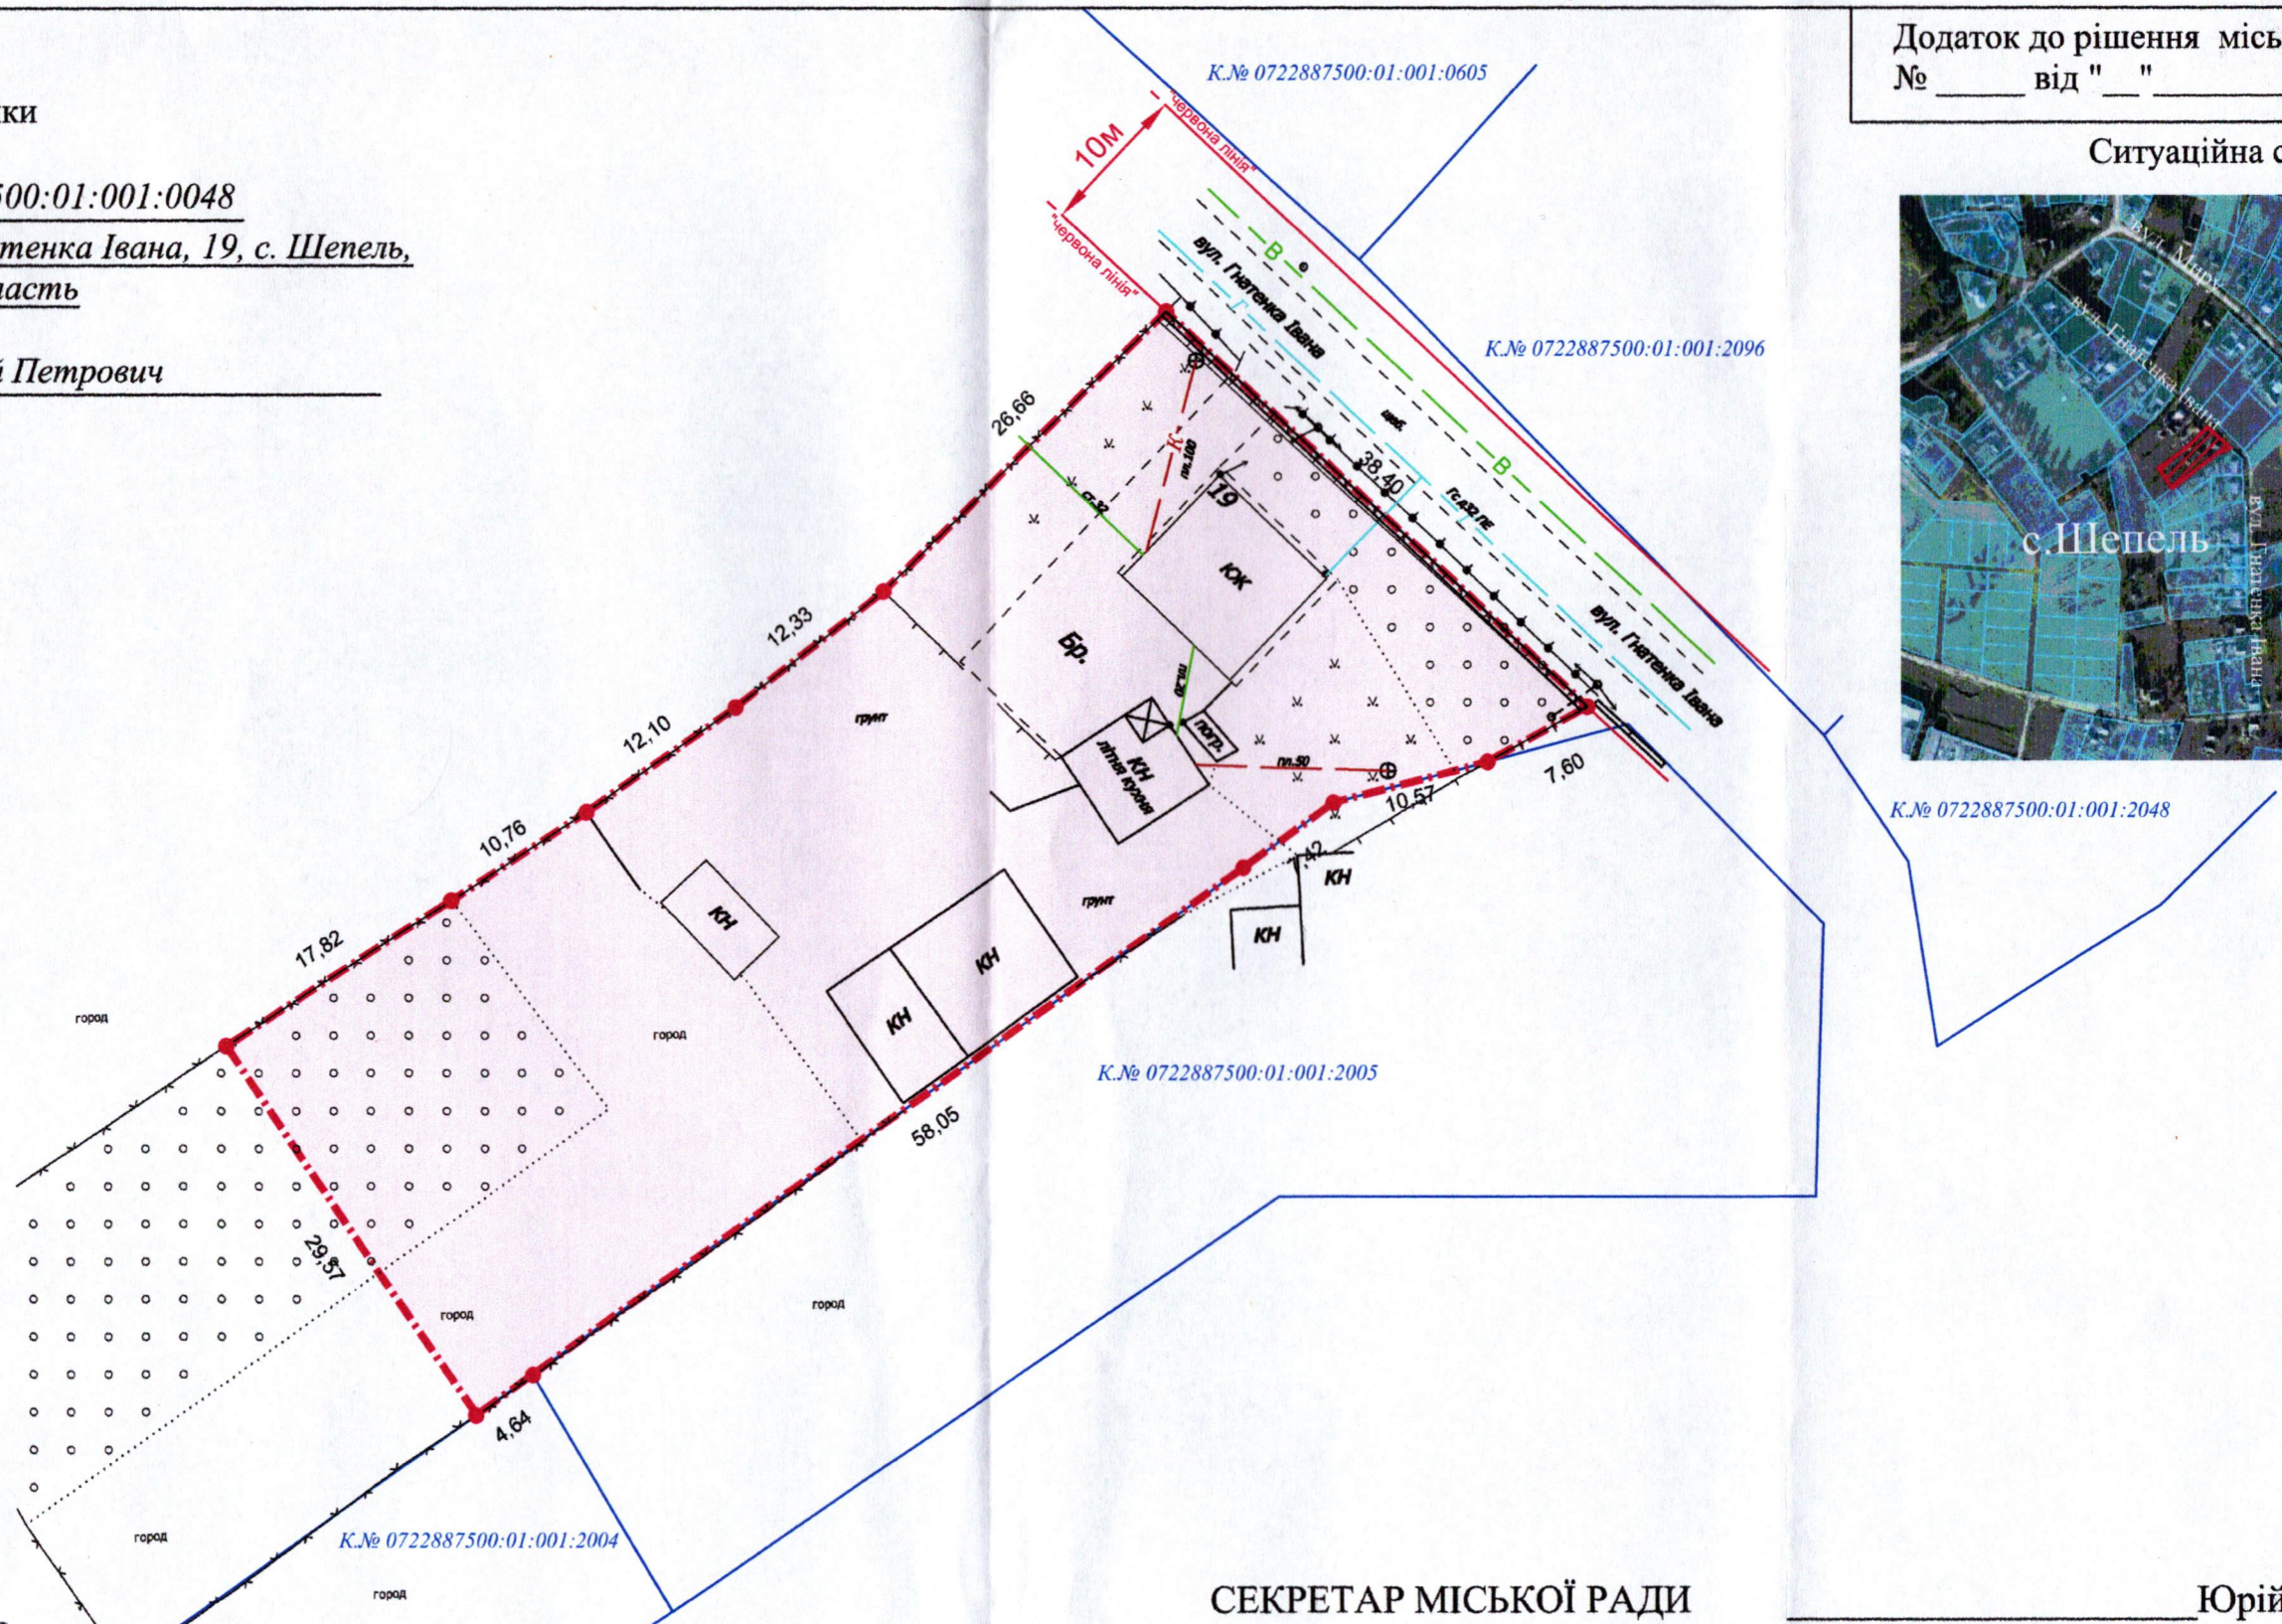

ПЛАН  
земельної ділянки

Кадастровий номер: 0722887500:01:001:0048

Місце розташування: вул. Гнатенка Івана, 19, с. Шепель,  
Луцький район, Волинська область

Землекористувач:  
громадянин Скопюк Анатолій Петрович

Додаток до рішення міської ради  
№ \_\_\_\_\_ від "\_\_\_" \_\_\_\_\_ 20\_\_ р.

Ситуаційна схема

УМОВНІ ПОЗНАЧЕННЯ

- 0,2500 га - земельна ділянка, що передається безоплатно у власність для будівництва і обслуговування житлового будинку, господарських будівель і споруд (присадибна ділянка) - 02.01
- 0,0024 га - обмеження, встановлене щодо використання земельної ділянки [охоронна зона навколо (уздовж) об'єкта зв'язку (01.05) - повітряна лінія електропередачі]
- 0,0016 га - обмеження, встановлене щодо використання земельної ділянки [охоронна зона навколо інженерних комунікацій (01.08) - газопровід]

СЕКРЕТАР МІСЬКОЇ РАДИ

Юрій БЕЗПЯТКО

Директор	<i>[Signature]</i>	А.І. Крисак	Масштаб 1: 500
Відповідальний за якість робіт	<i>[Signature]</i>	Д.В. Галецький	
			Площа земельної ділянки (га)
			3 них
			у власність
			0,2500
			0,2500