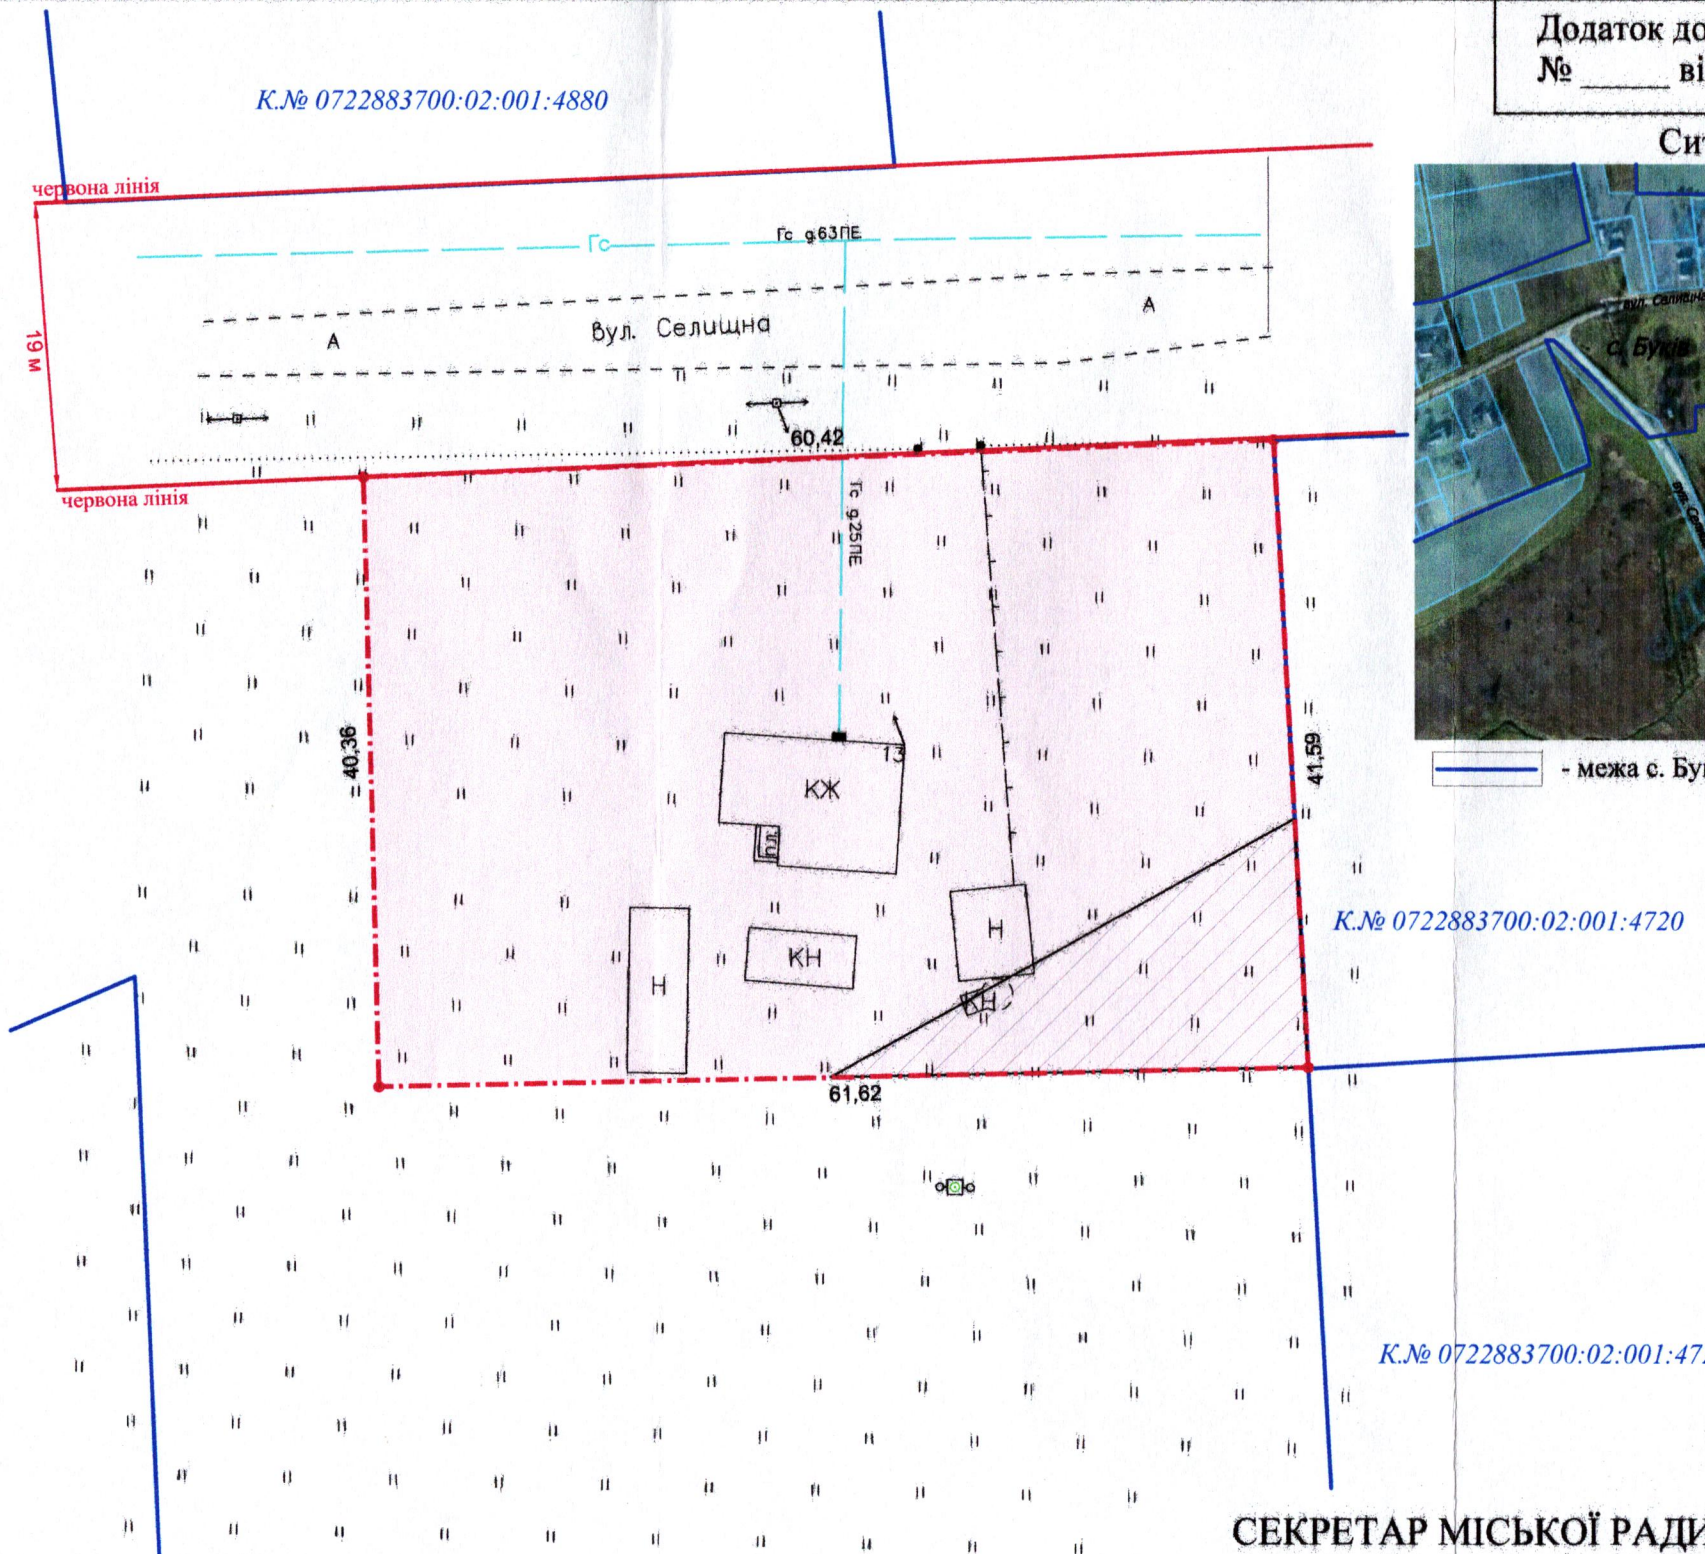

ПЛАН  
земельної ділянки

Кадастровий №: 0722883700:02:002:0009  
 Місце розташування: Волинська область,  
Луцький район, с. Буків, вул. Селищна, 13  
 Власники:  
громадянин Яцюк Юрій Антонович (частка 1/2)  
громадянин Яцюк Леонід Антонович (частка 1/2)

К.№ 0722883700:02:001:4880

Додаток до рішення міської ради  
 № \_\_\_\_\_ від " " \_\_\_\_\_ 20 р.

Ситуаційна схема

— - межа с. Буків

К.№ 0722883700:02:001:4720

К.№ 0722883700:02:001:4721

УМОВНІ ПОЗНАЧЕННЯ

- 0,2500 га** — земельна ділянка, що передається безоплатно у спільну часткову власність для будівництва і обслуговування житлового будинку, господарських будівель і споруд (присадибна ділянка) (02.01)
- 0,0260 га** — обмеження, встановлене щодо використання земельної ділянки [санітарно-захисна зона навколо об'єкта (03.01)]

СЕКРЕТАР МІСЬКОЇ РАДИ

Юрій БЕЗПЯТКО

Директор	Крисак А.І.	Масштаб 1: 500
Відповідальний за якість робіт	Галецький Д.В.	
ТЗОВ "ГЦНТІП"	ГАЛЕЦЬКИЙ ДМИТРО ЛЕОНІДОВИЧ	Площа ділянки (га)
		3 них у власність
		0,2500