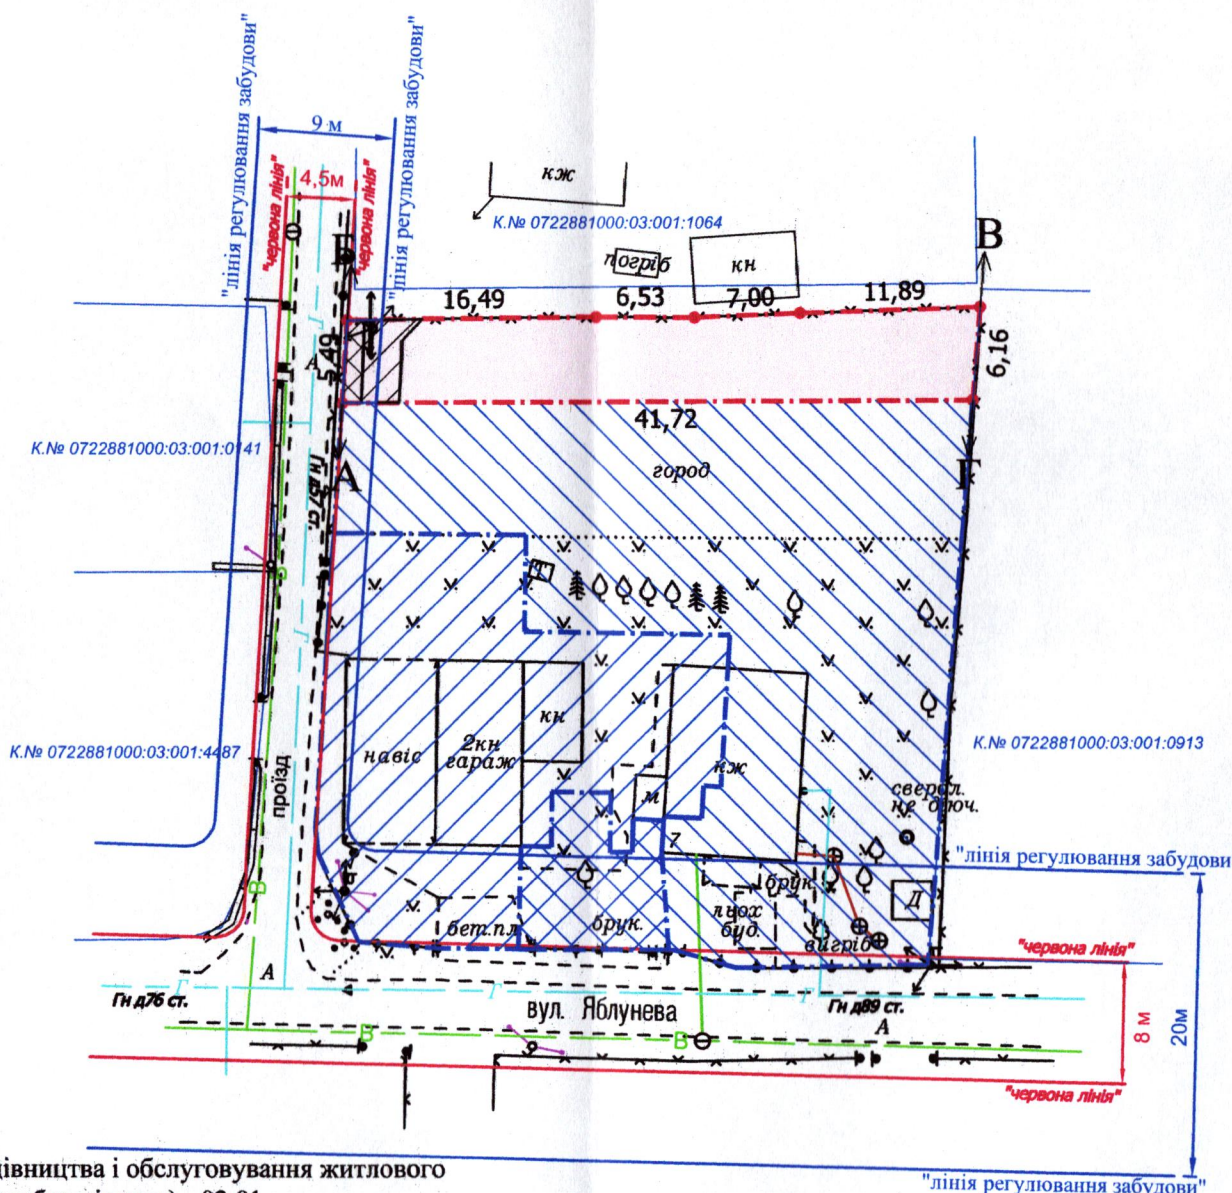

ПЛАН  
земельної ділянки

Кадастровий №: 0722881000:03:001:2494

Місце розташування: Волинська область, Луцький район, с. Тарасове

Землекористувач:  
громадянин Касперська Людмила Лаврентіївна

Додаток до рішення міської ради  
№ \_\_\_\_\_ від "\_\_\_" \_\_\_\_\_ 20\_\_ р.

Ситуаційна схема

УМОВНІ ПОЗНАЧЕННЯ:

- 0,0238 га — земельна ділянка, що надається в оренду для будівництва і обслуговування житлового будинку, господарських будівель і споруд (присадибна ділянка) - 02.01
- 0,0905 га — земельна ділянка гр. Касперської Л.Л., право власності на яку зареєстровано в Державному реєстрі речових прав на нерухоме майно від 03.07.2023р., номер запису про право власності: 50887225, для будівництва і обслуговування житлового будинку, господарських будівель і споруд (присадибна ділянка)
- 0,0512 га — земельна ділянка гр. Касперської Л.Л., право власності на яку зареєстровано в Державному реєстрі речових прав на нерухоме майно від 03.07.2023р., номер запису про право власності: 50886754, для будівництва і обслуговування житлового будинку, господарських будівель і споруд (присадибна ділянка)
- 0,0083 га — земельна ділянка гр. Касперської Л.Л., право власності на яку зареєстровано в Державному реєстрі речових прав на нерухоме майно від 25.05.2023р., номер запису про право власності: 50426789, для будівництва і обслуговування житлового будинку, господарських будівель і споруд (присадибна ділянка)
- 0,0021 га — обмеження, встановлене щодо використання земельної ділянки [охоронна зона навколо (уздовж) об'єкта енергетичної системи (01.05) - повітряна лінія електропередачі (0,4 кВ)]
- 0,0007 га — обмеження, встановлене щодо використання земельної ділянки [охоронна зона навколо інженерних комунікацій (01.08) - водопровід]
- 0,0012 га — обмеження, встановлене щодо використання земельної ділянки [зона регулювання забудови (01.02.2)]