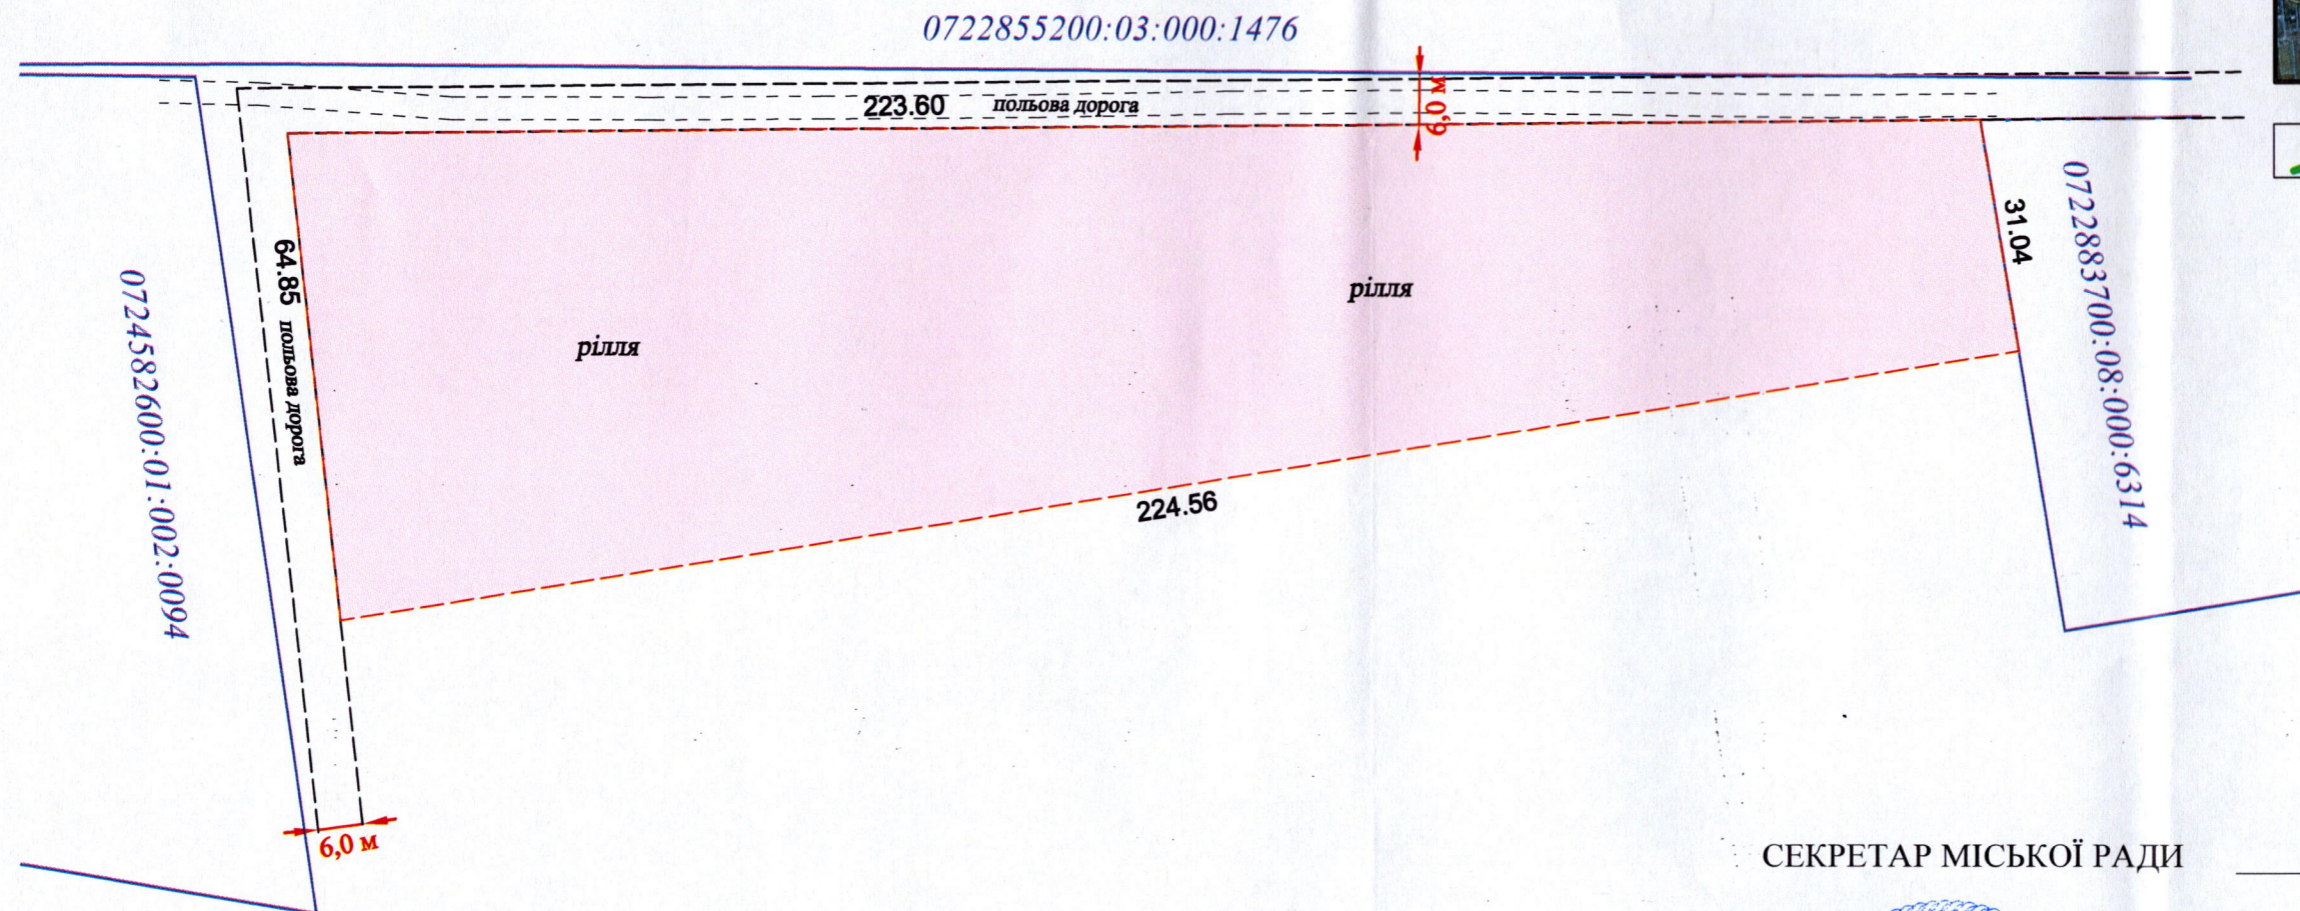

ПЛАН
земельної ділянки

Кадастровий номер: 0722883700:08:000:0233

Місце розташування: Волинська область, Луцький район, за межами населених пунктів Луцької міської територіальної громади (с. Буків)

Власник: громадянин Мосейчук Іван Петрович

Додаток до рішення міської ради
№ _____ від "___" _____ 20__ р.

Ситуаційна схема

— межа с. Іванчиці та с. Буків

УМОВНІ ПОЗНАЧЕННЯ:

1,0700 — виділення в натурі (на місцевості) земельної частки (паю) № 155 (рілля), відповідно до свідоцтва про право на спадщину за законом від 08.02.2018 № 9/2017, згідно з сертифікатом на право на земельну частку (пай) в колишньому КСП «Агрофірма "Маяк"» від 15.10.1997 серія ВЛ № 0154948, зареєстрований у Книзі реєстрації сертифікатів на земельну частку (пай) від 18.10.1997 № 61, для ведення особистого селянського господарства - (01.03)