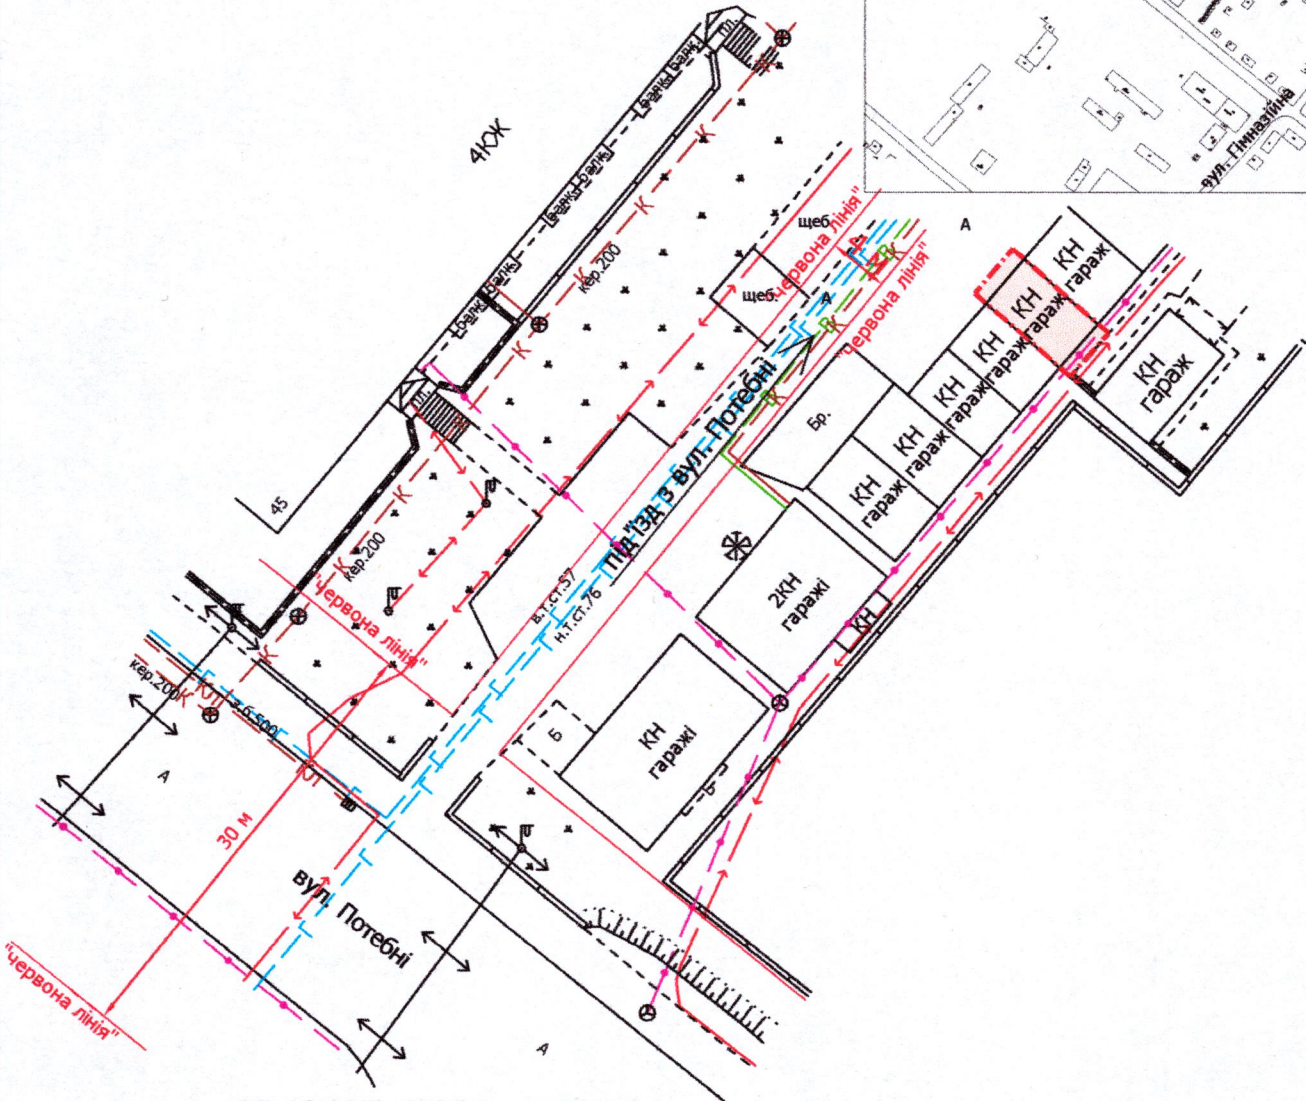

Місце розташування: м. Луцьк, вул. Потебні  
Землекористувач:  
громадянин Грудзевич Ігор Теофілович

Ситуаційний план

УМОВНІ ПОЗНАЧЕННЯ

**0,004 га**

— земельна ділянка, що планується до відведення в оренду для будівництва та обслуговування індивідуального гаража (02.05 - для будівництва індивідуальних гаражів)

СЕКРЕТАР МІСЬКОЇ РАДИ \_\_\_\_\_

Юрій БЕЗПЯТКО

Директор	Завадський В.М.	Масштаб 1: 500
Перевірив	Завадський В.М.	
Виконав	Кунц О.Ю.	Орієнтовна площа земельної ділянки (га)
ПП "Луцькземресурс"		3 них в оренду (га)
		0,004
		-