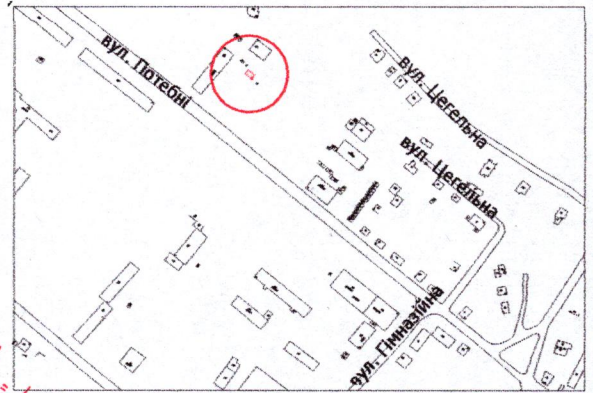

Місце розташування: м. Луцьк, вул. Потебні  
Землекористувач:  
громадянин Грудзевич Ігор Теофілович

Ситуаційний план

УМОВНІ ПОЗНАЧЕННЯ

**0,004 га**

— земельна ділянка, що планується до відведення в оренду для будівництва та обслуговування індивідуального гаража (02.05 - для будівництва індивідуальних гаражів)

СЕКРЕТАР МІСЬКОЇ РАДИ \_\_\_\_\_

Юрій БЕЗПЯТКО

Директор	Завадський В.М.	Масштаб 1: 500
Перевірив	Завадський В.М.	
Виконав	Кунц О.Ю.	Орієнтовна площа земельної ділянки (га)
ПП "Луцькземресурс"		3 них в оренду (га)
		0,004
		-