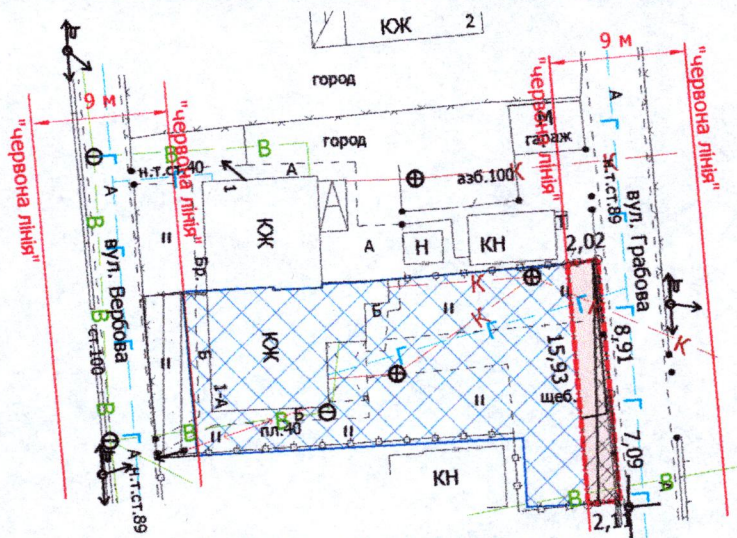

ПЛАН
земельної ділянки

Додаток до рішення міської ради
№ _____ від "___" _____ 202__ р.

Кадастровий номер: 0710100000:31:034:0035

Ситуаційний план

Місце розташування: м. Луцьк, вул. Вербова, 1-А

Землекористувач: громадянка Бедюк Галина Борисівна

УМОВНІ ПОЗНАЧЕННЯ

- 0,0033 га** — земельна ділянка, що надається в оренду в межах "червоних ліній" для обслуговування жилого будинку, господарських будівель і споруд [02.01 - для будівництва і обслуговування житлового будинку, господарських будівель і споруд (присадибна ділянка)]
- 0,0033 га** — земельна ділянка Луцької міської територіальної громади, в особі Луцької міської ради, право власності на яку зареєстровано в Державному реєстрі речових прав на нерухоме майно 09.08.2024, номер відомостей про речове право: 56249779
- 0,0298 га** — земельна ділянка гр. Бедюк Г.Б., право власності на яку зареєстровано в Державному реєстрі речових прав на нерухоме майно 10.07.2024, номер відомостей про речове право: 55799324, для будівництва і обслуговування житлового будинку, господарських будівель і споруд (присадибна ділянка)
- 0,0033 га** — обмеження, встановлене щодо використання земельної ділянки [зона охорони археологічного культурного шару (01.02.4)]
- 0,0014 га** — обмеження, встановлене щодо використання земельної ділянки (охоронна зона навколо (уздовж) об'єкта зв'язку (01.04) - повітряна лінія електронної комунікаційної мережі)
- 0,0015 га** — обмеження, встановлене щодо використання земельної ділянки (охоронна зона навколо інженерних комунікацій (01.08) - водопровід, газопровід)
- 0,0033 га** — обмеження, встановлене щодо використання земельної ділянки [другий пояс зони санітарної охорони джерел та об'єктів централізованого питного водопостачання (обмеження) (02.01.2)]
- 0,0033 га** — обмеження, встановлене щодо використання земельної ділянки [території в червоних лініях (06.01.1)]
- 0,0029 га** — землекористування гр. Бедюк Г.Б.