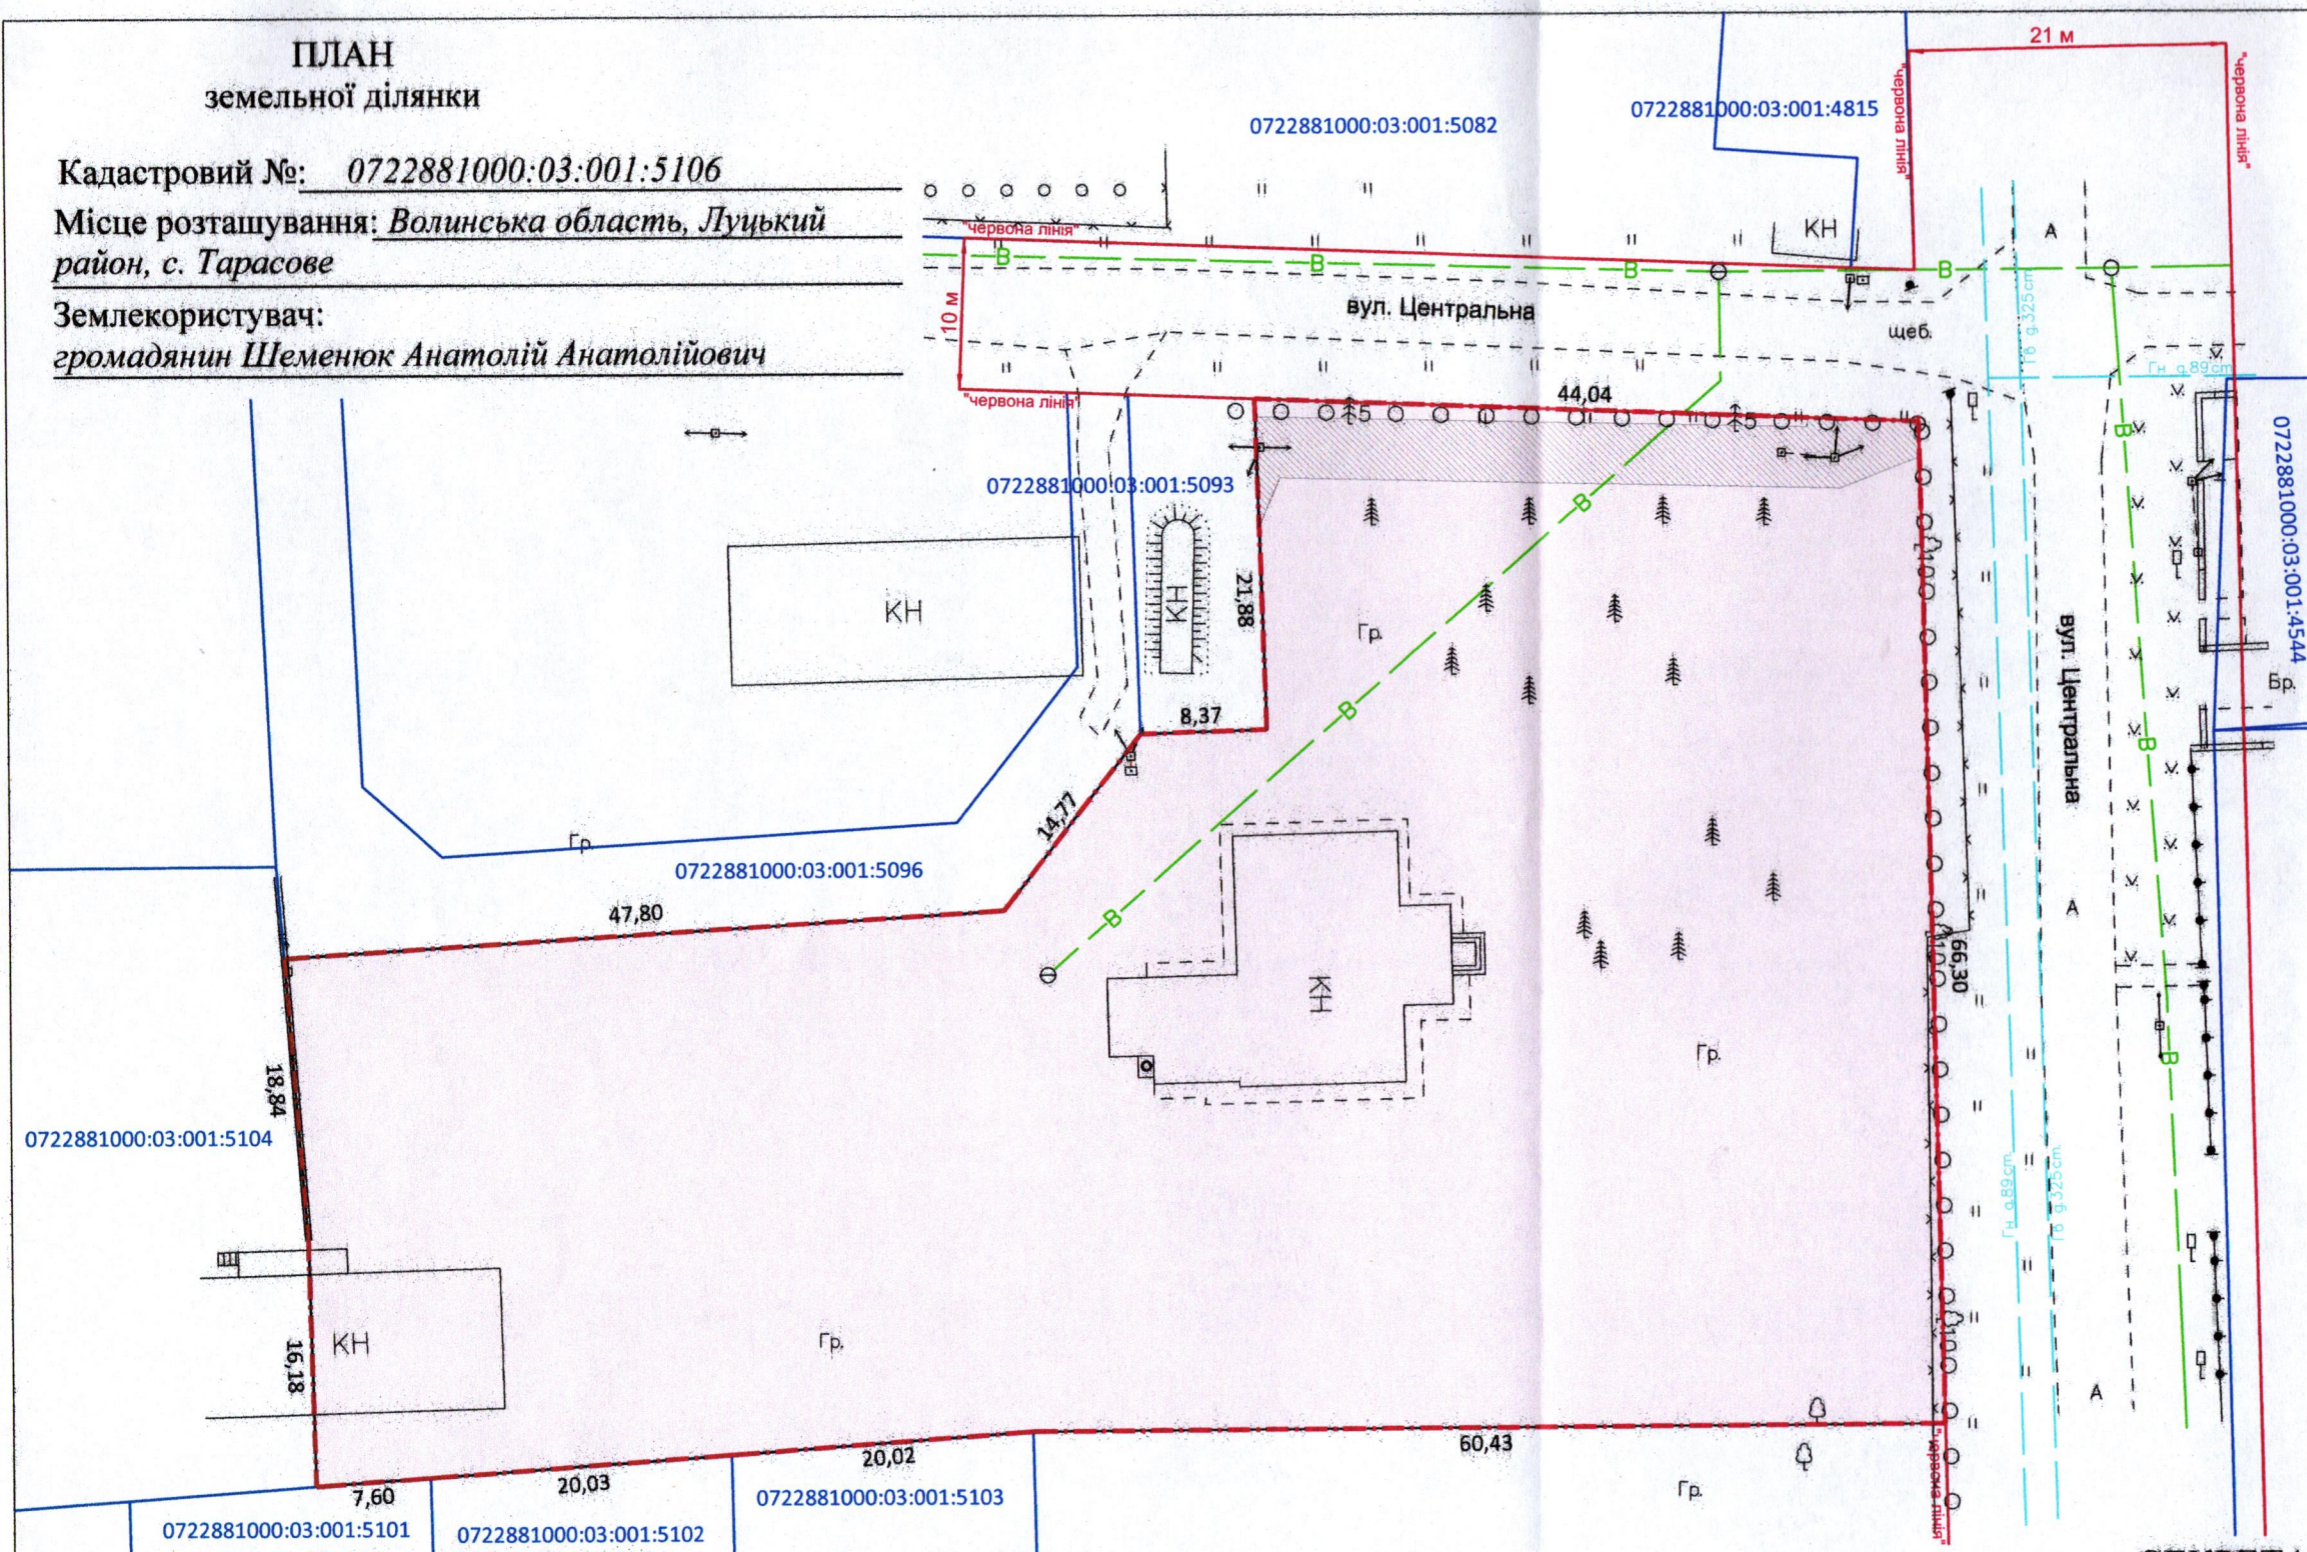

ПЛАН
земельної ділянки

Кадастровий №: 0722881000:03:001:5106
Місце розташування: Волинська область, Луцький район, с. Тарасове
Землекористувач:
громадянин Шеменик Анатолій Анатолійович

СЕКРЕТАР МІСЬКОЇ РАДИ

Юрій БЕЗПЯТКО

- УМОВНІ ПОЗНАЧЕННЯ**
- 0,5339 га — земельна ділянка, що надається в оренду для іншого сільськогосподарського призначення (01.13)
 - 0,5339 га — земельна ділянка, що надана в оренду гр. Іщуку Р.О., (право оренди зареєстровано в Державному реєстрі речових прав на нерухоме майно 15.01.2018, номер запису про інше речове право: 24433998), згідно з договором оренди землі від 10.01.2018 реєстрація змін до іншого речового права 07.08.2024
 - 0,0016 га — обмеження, встановлене щодо використання земельної ділянки [охоронна зона навколо (уздовж) об'єкта енергетичної системи (01.05) - повітряна лінія електропередачі 0,4 кВ]

Секретар міської ради

Крисак А.І.
Галецький Д.В.

Директор
Відповідальний за
якість робіт

Сертифікований
інженер-землепорядник
ТЗОВ "ГІНТІП"
ДМИТРО
ВАДИМОВИЧ

Луцький район

Масштаб 1: 500	
Площа земельної ділянки (га)	З них в оренду (га)
0,5339	0,5339