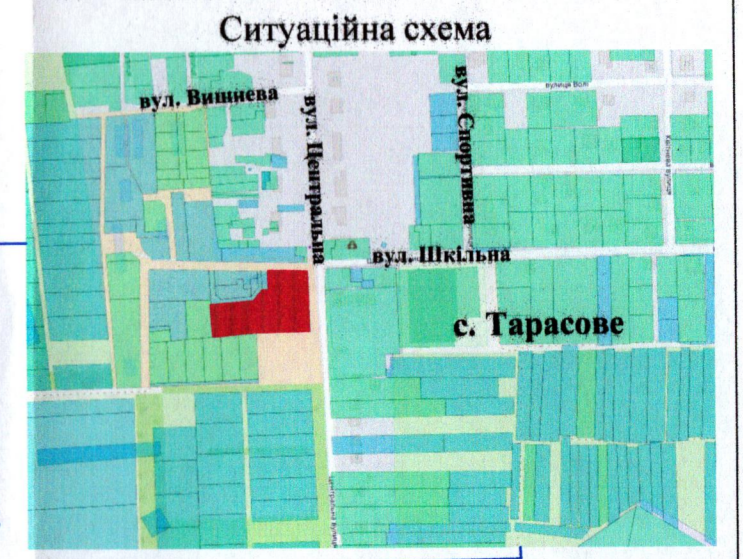

ПЛАН
земельної ділянки

Кадастровий №: 0722881000:03:001:5106
Місце розташування: Волинська область, Луцький район, с. Тарасове
Землекористувач:
громадянин Шеменик Анатолій Анатолійович

СЕКРЕТАР МІСЬКОЇ РАДИ

Юрій БЕЗПЯТКО

- УМОВНІ ПОЗНАЧЕННЯ**
- 0,5339 га — земельна ділянка, що надається в оренду для іншого сільськогосподарського призначення (01.13)
 - 0,5339 га — земельна ділянка, що надана в оренду гр. Іщуку Р.О., (право оренди зареєстровано в Державному реєстрі речових прав на нерухоме майно 15.01.2018, номер запису про інше речове право: 24433998), згідно з договором оренди землі від 10.01.2018 реєстрація змін до іншого речового права 07.08.2024
 - 0,0016 га — обмеження, встановлене щодо використання земельної ділянки [охоронна зона навколо (уздовж) об'єкта енергетичної системи (01.05) - повітряна лінія електропередачі 0,4 кВ]