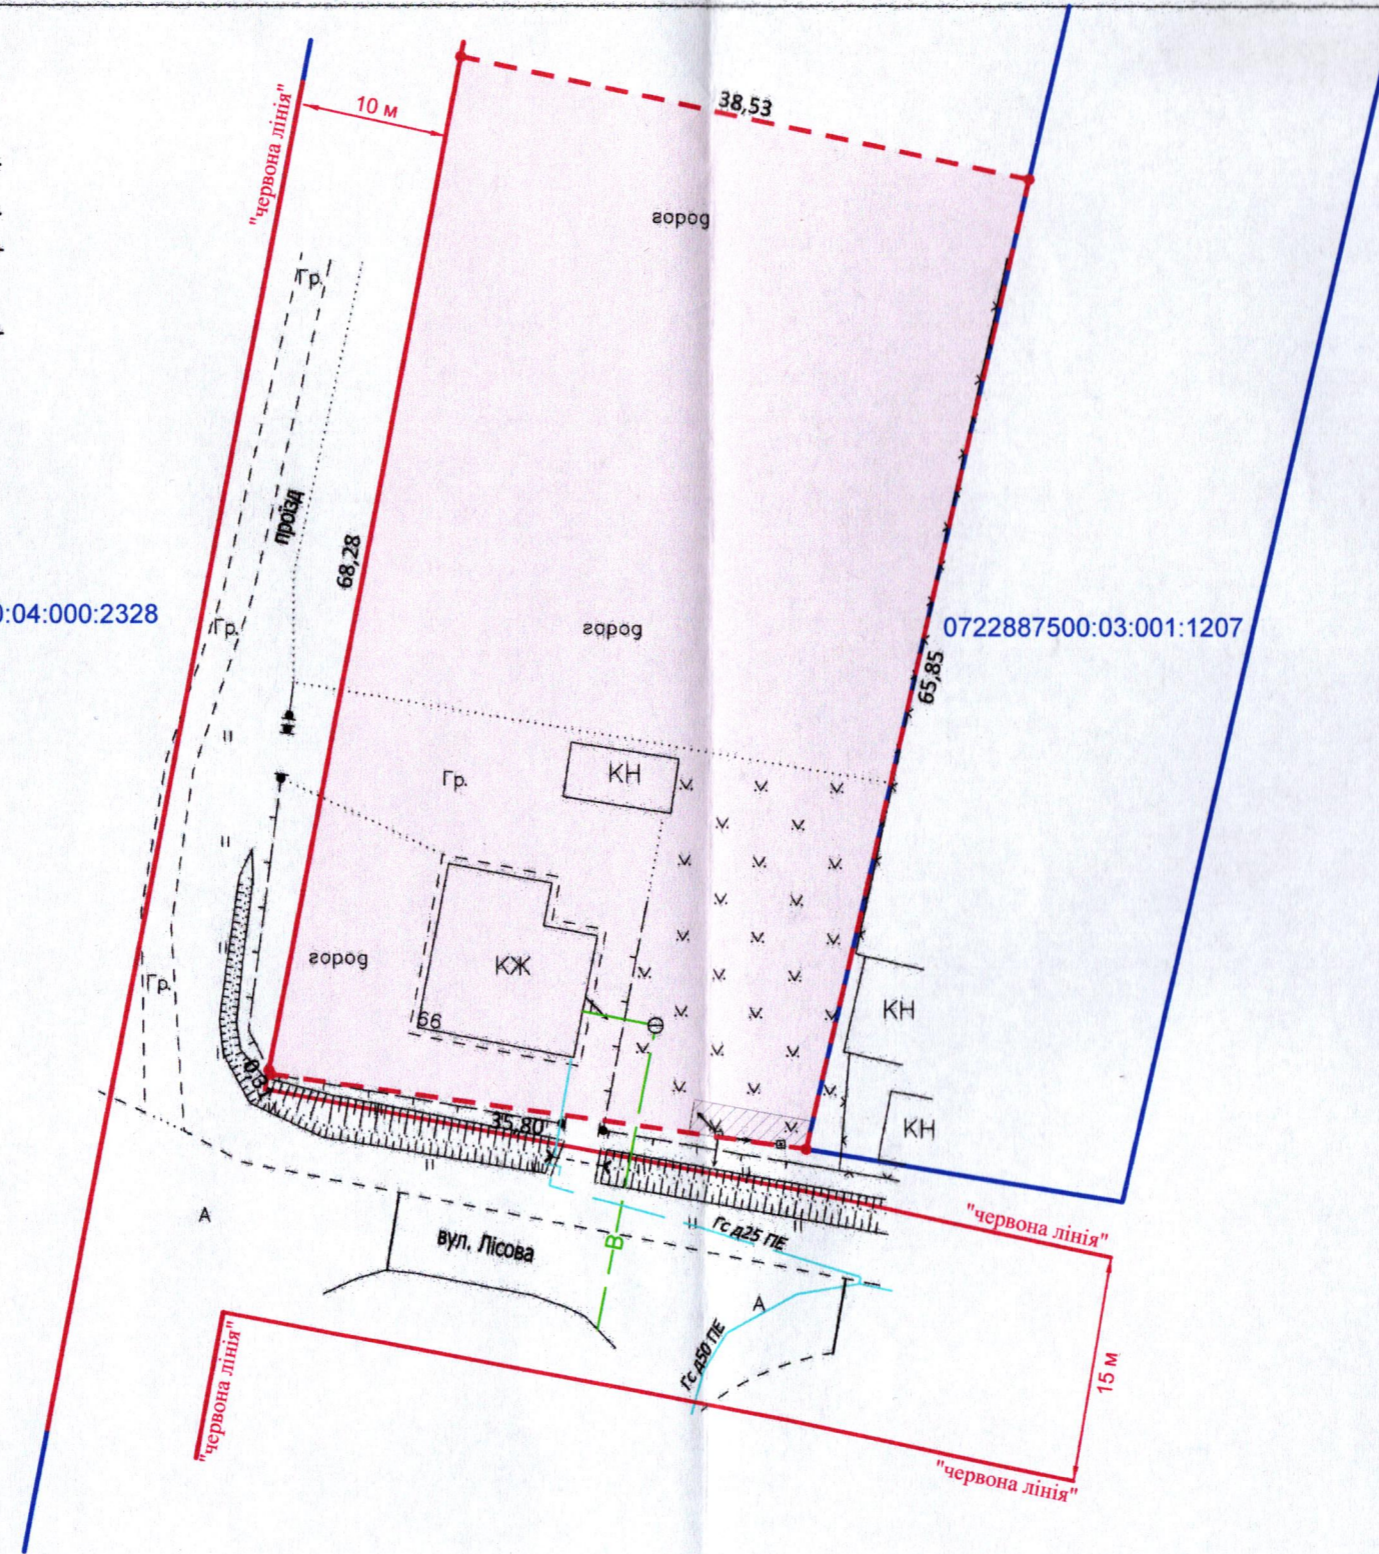

ПЛАН
земельної ділянки

Кадастровий №: 0722887500:03:001:0022

Місце розташування: Волинська область,
Луцький район, с. Охотин, вул. Лісова, 66

Власник:
громадянка Марценюк Людмила Володимирівна

Додаток до рішення міської ради
№ _____ від "___" _____ 20__ р.

Ситуаційна схема

— - межа с. Охотин

0722880900:04:000:2328

0722887500:03:001:1207

УМОВНІ ПОЗНАЧЕННЯ

- 0,2500 га** — земельна ділянка, що передається безоплатно у власність для будівництва і обслуговування житлового будинку, господарських будівель і споруд (присадибна ділянка) (02.01)
- 0,0016 га** — обмеження, встановлене щодо використання земельної ділянки [охоронна зона навколо (уздовж) об'єкта енергетичної системи (01.05) - повітряна лінія електропередачі 0,4 кВ]

СЕКРЕТАР МІСЬКОЇ РАДИ

Юрій БЕЗПЯТКО

Директор Відповідальний за якість робіт	<i>Крисак А.І.</i> Крисак А.І. Галецький Д.В.	Масштаб 1: 500	Площа ділянки (га)	3 них у власність
ТЗОВ "ГЦНТІ+" Волинська область, Луцький район, с. Охотин, вул. Лісова, 66				