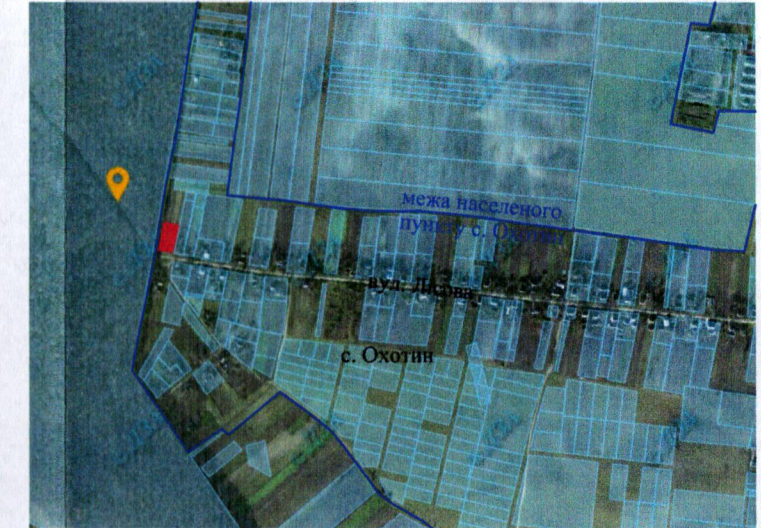

ПЛАН
земельної ділянки

Кадастровий №: 0722887500:03:001:0022

Місце розташування: Волинська область,
Луцький район, с. Охотин, вул. Лісова, 66

Власник:
громадянка Марценюк Людмила Володимирівна

Додаток до рішення міської ради
№ _____ від "___" _____ 20__ р.

Ситуаційна схема

— - межа с. Охотин

0722880900:04:000:2328

0722887500:03:001:1207

УМОВНІ ПОЗНАЧЕННЯ

- 0,2500 га** — земельна ділянка, що передається безоплатно у власність для будівництва і обслуговування житлового будинку, господарських будівель і споруд (присадибна ділянка) (02.01)
- 0,0016 га** — обмеження, встановлене щодо використання земельної ділянки [охоронна зона навколо (уздовж) об'єкта енергетичної системи (01.05) - повітряна лінія електропередачі 0,4 кВ]

СЕКРЕТАР МІСЬКОЇ РАДИ

Юрій БЕЗПЯТКО

Директор Відповідальний за якість робіт	<i>Крисак А.І.</i> Крисак А.І. Галецький Д.В.	Масштаб 1: 500	Площа ділянки (га)	3 них у власність
ТЗОВ "ГЦНТІ+" Волинська область, Луцький район, с. Охотин, вул. Лісова, 66				