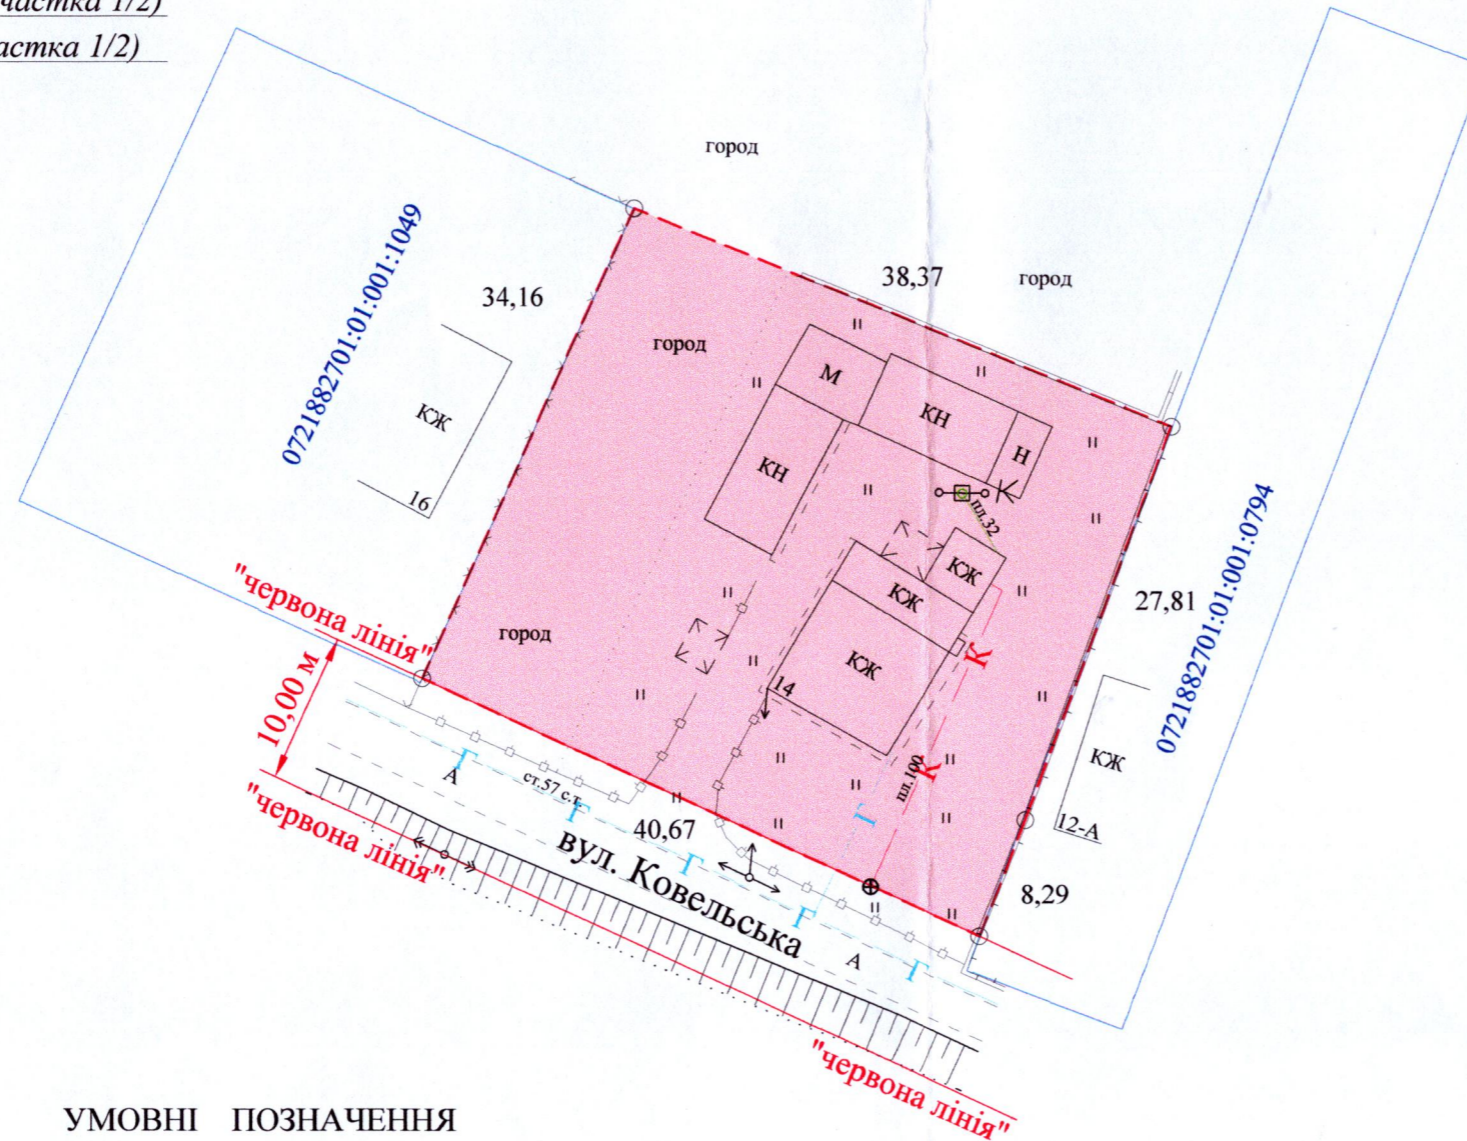

**ПЛАН**  
земельної ділянки

Кадастровий номер:

0721882700:01:001:0286

Місце розташування:

Волинська область, Луцький район,

с. Жидичин, вул. Ковельська, 14

Землекористувач:

громадянка Шевчик Олена Миколаївна (частка 1/2)

громадянка Шевчик Ольга Йосипівна (частка 1/2)

**Ситуаційна схема**

— межа с. Жидичин

**УМОВНІ ПОЗНАЧЕННЯ**

**0,1390 га** — земельна ділянка, що передається безоплатно у власність для будівництва і обслуговування житлового будинку, господарських будівель і споруд (присадибна ділянка) - 02.01

**0,1390 га** — обмеження, встановлені щодо використання земельної ділянки [санітарно-захисна зона навколо об'єкта (кладовище) (03.01)]

СЕКРЕТАР МІСЬКОЇ РАДИ \_\_\_\_\_ **Юрій БЕЗПЯТКО**

Підприємець Відповідає за якість робіт Виконав	А.М. Труш	Масштаб 1: 500 Площа ділянки (га) 0,1390
	А.М. Труш	
Фізична особа-підприємець Труш Анатолій Миколайович	А.М. Труш	3 з них у власність (га) 0,1390