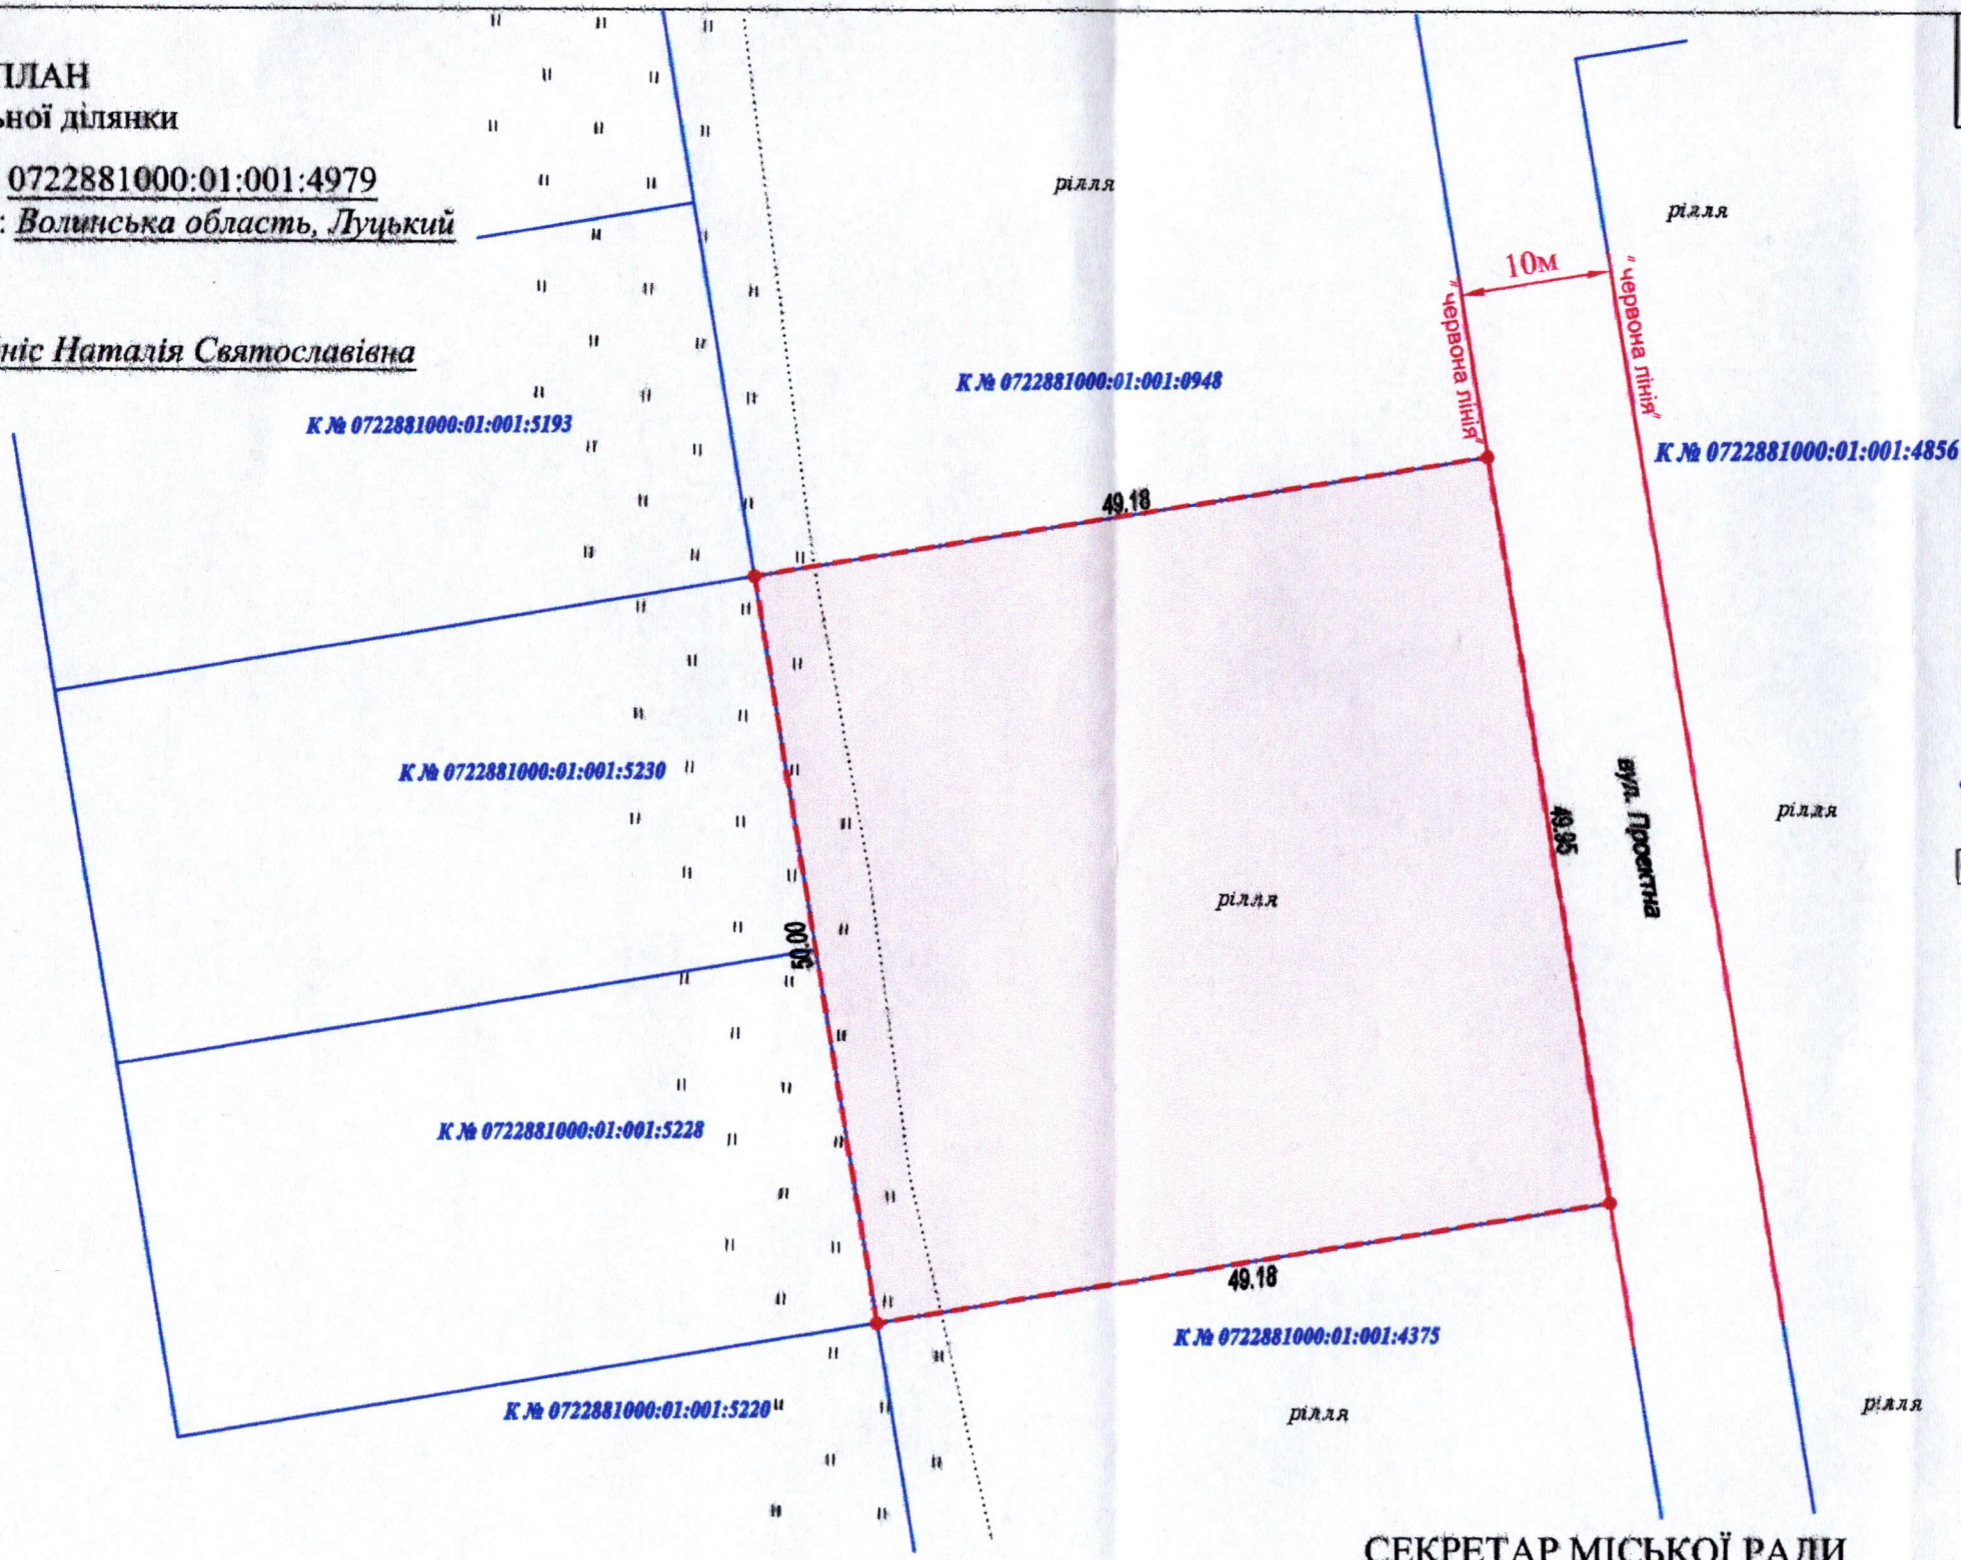

ПЛАН
земельної ділянки

Кадастровий номер: 0722881000:01:001:4979
Місце розташування: Волинська область, Луцький район, с. Боголюби
Землевласник:
громадянка Перебийніс Наталія Святославівна

Додаток до рішення міської ради
№ _____ від "___" _____ 20__ р.

Ситуаційна схема

- межа населеного пункту с. Боголюби

СЕКРЕТАР МІСЬКОЇ РАДИ

Юрій БЕЗПЯТКО

УМОВНІ ПОЗНАЧЕННЯ

0,2458 га — земельна ділянка, цільове призначення якої змінюється з "для ведення особистого селянського господарства (01.03)" на "для будівництва і обслуговування житлового будинку, господарських будівель і споруд (присадибна ділянка) (02.01)"

		Масштаб 1:500	
		Площа ділянки (га)	з них у власності
ТЗОВ "ГЦНТП+"		0,2458	0,2458