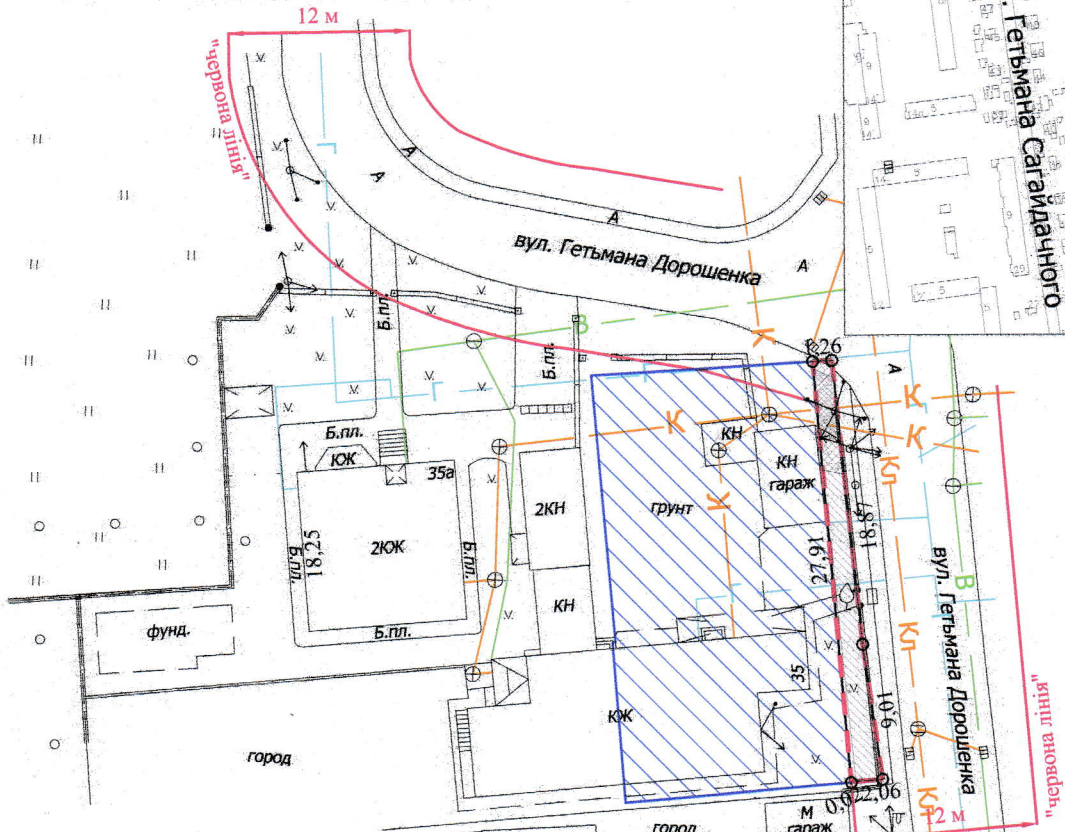

**ПЛАН
земельної ділянки**

Додаток до рішення міської ради
№ _____ від "___" _____ 20__ р.

Кадастровий номер: 0710100000:34:058:0032

Місце розташування: м. Луцьк, вул. Гетьмана
Дорошенка, 35

Землекористувач:
громадянка Маркевич Юлія Володимирівна

Ситуаційна схема

УМОВНІ ПОЗНАЧЕННЯ:

- 0,0043 га - земельна ділянка, що надається в оренду в межах "червоних ліній" для обслуговування жилого будинку, господарських будівель і споруд [02.01 - для будівництва і обслуговування житлового будинку, господарських будівель і споруд (присадибна ділянка)]
- 0,0043 га - земельна ділянка, що була надана в оренду гр. Занюк О.Т., гр. Ляшук Р.О., гр. Занюк Г.О. згідно з договором оренди землі від 23.05.2006 за № 040607700167 (право власності Луцької міської територіальної громади, в особі Луцької міської ради, зареєстровано в Державному реєстрі речових прав на нерухоме майно 24.09.2024, номер відомостей про речове право: 56850793)
- 0,0415 га - земельна ділянка гр. Маркевич Ю.В., право власності на яку зареєстровано в Державному реєстрі речових прав 19.12.2023, номер відомостей про речове право: 53055125, для будівництва і обслуговування житлового будинку, господарських будівель і споруд (присадибна ділянка)
- 0,0006 га - обмеження, встановлене щодо використання земельної ділянки (охоронна зона навколо (уздовж) об'єкта зв'язку (01.04) - повітряна лінія електронної комунікаційної мережі)
- 0,0036 га - обмеження, встановлене щодо використання земельної ділянки (охоронна зона навколо (уздовж) об'єкта енергетичної системи (01.05) - повітряна лінія електропередачі)
- 0,0011 га - обмеження, встановлене щодо використання земельної ділянки (охоронна зона навколо інженерних комунікацій (01.08) - каналізація, водопровід)
- 0,0043 га - обмеження, встановлене щодо використання земельної ділянки [територія в червоних лініях (06.01.1)]