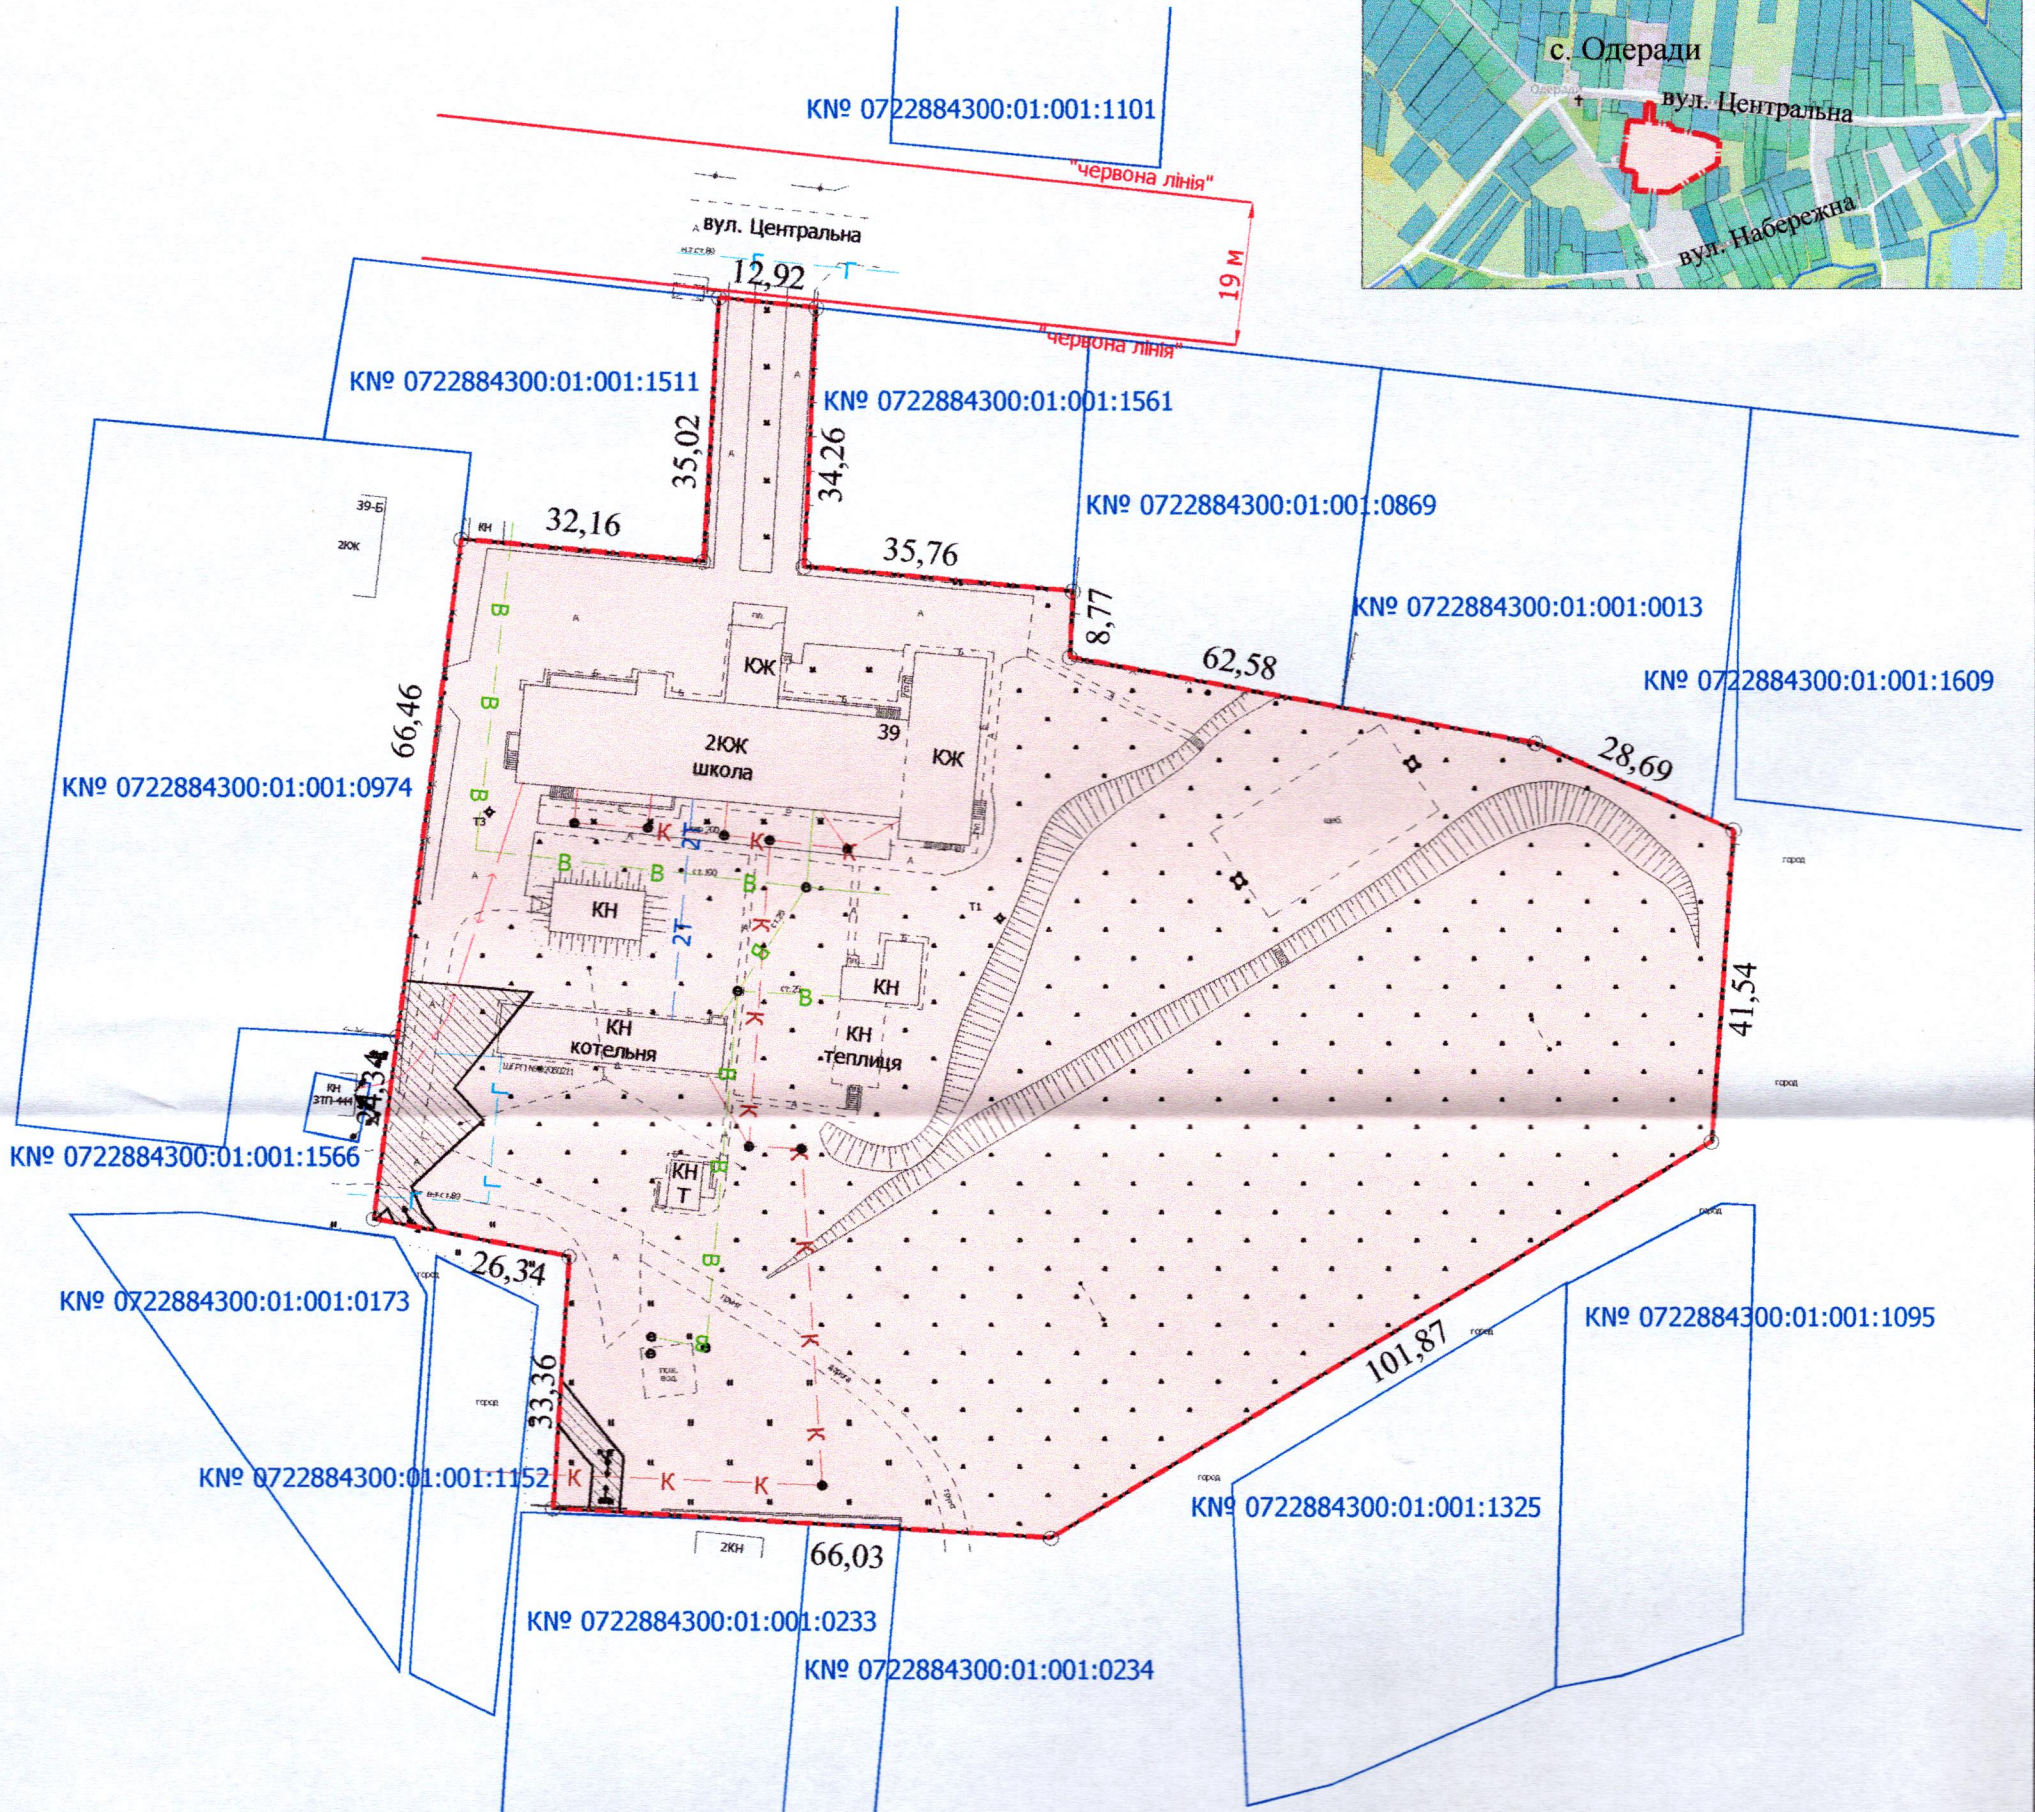

ПЛАН
земельної ділянки

Додаток до рішення міської ради
№ _____ від "___" _____ 202__ р.

Ситуаційний план

Кадастровий номер: 0722884300:01:001:0973
Місце розташування: Волинська область, Луцький район, с. Одереди
Землекористувач: Комунальний заклад загальної середньої освіти
"Одередівський ліцей № 37 Луцької міської ради"

УМОВНІ ПОЗНАЧЕННЯ

- 1,7687 га** — земельна ділянка, що надається в постійне користування для будівництва та обслуговування будівель закладів освіти - 03.02
- 0,0393 га** — обмеження, встановлене щодо використання земельної ділянки [охоронна зона навколо (уздовж) об'єкта енергетичної системи (01.05) - повітряні лінії електропередач]

СЕКРЕТАР МІСЬКОЇ РАДИ

Юрій БЕЗПЯТКО

Директор	Завадський В.М.	Масштаб 1: 1 000
Перевірив	Завадський В.М.	
Виконав	Сілюк О.П.	Площа земельної ділянки (га)
ПП "Луцькземресурс"		
		З них в постійне користування (га)
		1,7687