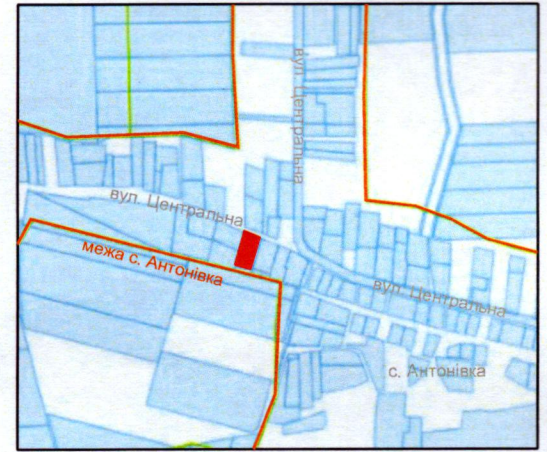

ПЛАН
земельної ділянки

Кадастровий номер: 0722881800:02:001:1231

Місце розташування: Волинська область, Луцький район,
с. Антонівка, вулиця Центральна, 71

Землекористувач: громадянин Марчак Богдан Юрійович

Ситуаційна схема

УМОВНІ ПОЗНАЧЕННЯ

0,2500га - земельна ділянка, що передається безоплатно у власність для будівництва і обслуговування житлового будинку, господарських будівель і споруд (присадибна ділянка) - 02.01

СЕКРЕТАР МІСЬКОЇ РАДИ _____ **Юрій БЕЗПЯТКО**

	Масштаб 1: 500	
	Площа земельної ділянки (га)	3 них у власність (га)
	0,2500	0,2500