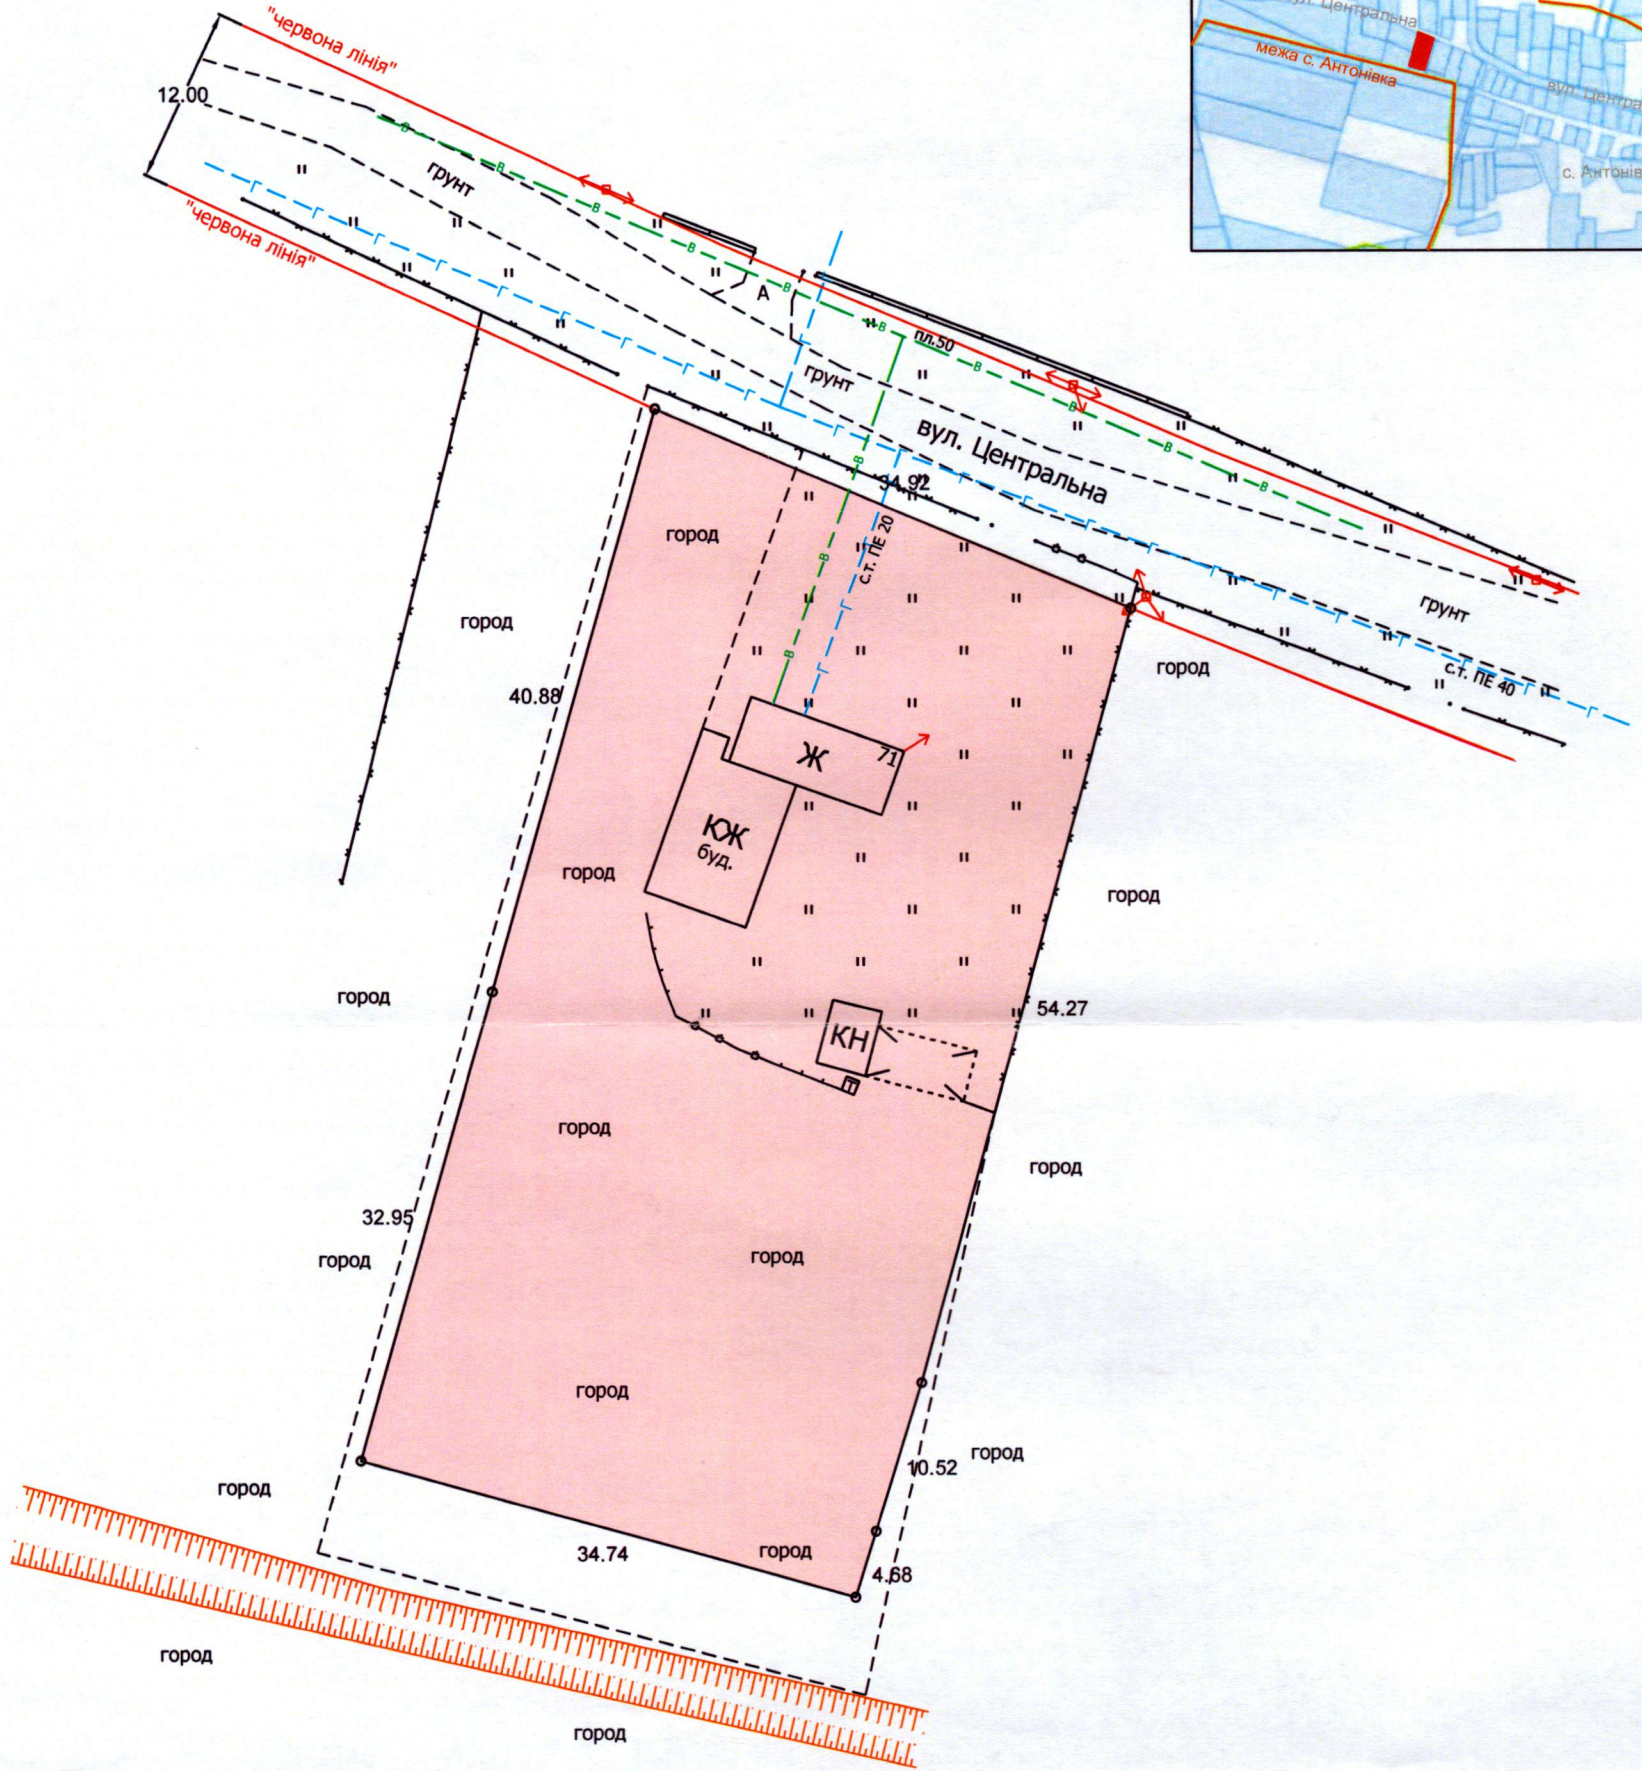

ПЛАН
земельної ділянки

Кадастровий номер: 0722881800:02:001:1231

Місце розташування: Волинська область, Луцький район,
с. Антонівка, вулиця Центральна, 71

Землекористувач: громадянин Марчак Богдан Юрійович

Ситуаційна схема

УМОВНІ ПОЗНАЧЕННЯ

0,2500га - земельна ділянка, що передається безоплатно у власність для будівництва і обслуговування житлового будинку, господарських будівель і споруд (присадибна ділянка) - 02.01

СЕКРЕТАР МІСЬКОЇ РАДИ _____ **Юрій БЕЗПЯТКО**

	Масштаб 1: 500	
	Площа земельної ділянки (га)	3 них у власність (га)
	0,2500	0,2500