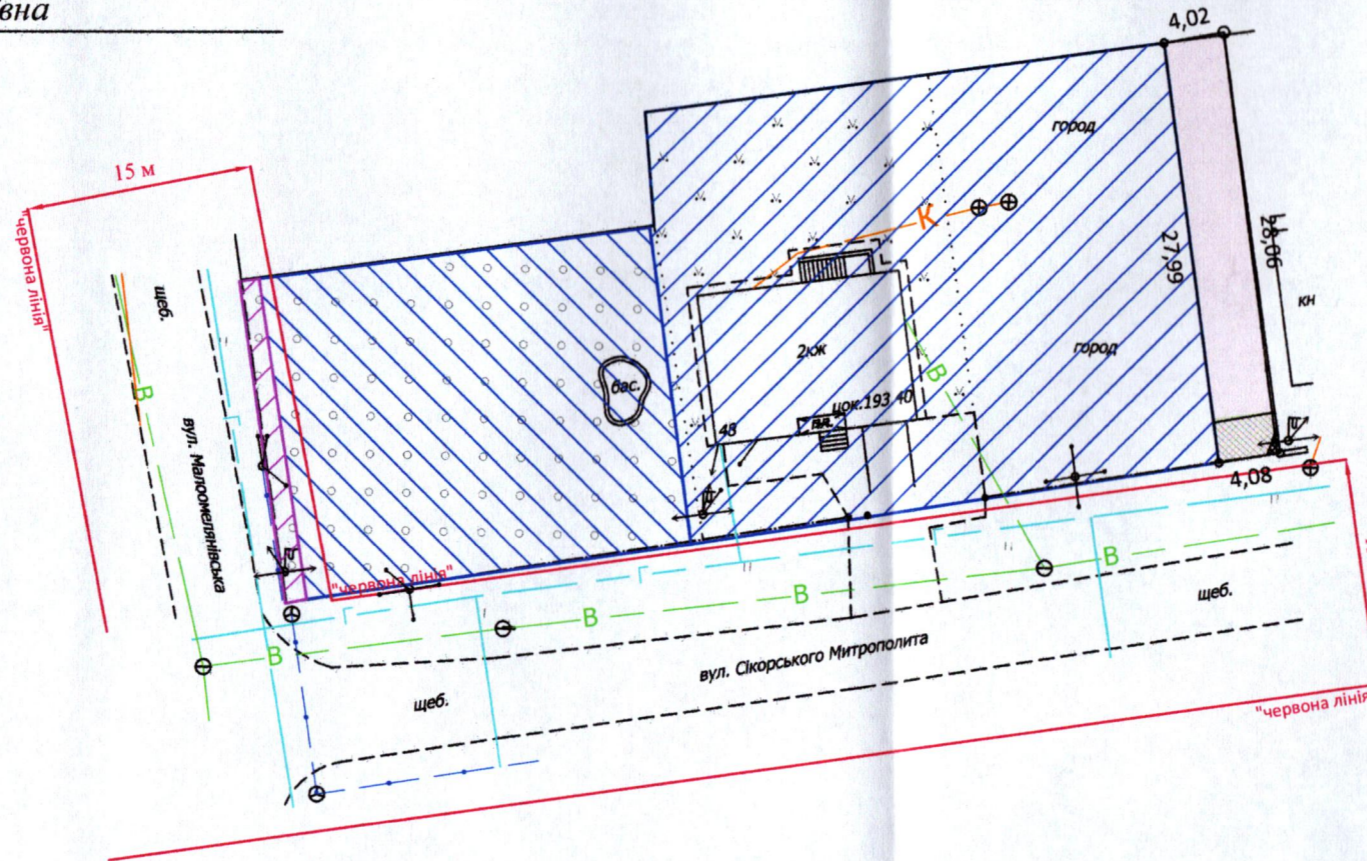

ПЛАН
земельної ділянки

Кадастровий номер: 0710100000:31:168:0030

Місце розташування: м. Луцьк, вул. Сікорського

Митрополита, 48

Землекористувач:

громадянка Куценко Світлана Вікаріївна

Додаток до рішення міської ради
№ _____ від "___" _____ 20__ р.

Ситуаційна схема

УМОВНІ ПОЗНАЧЕННЯ:

- 0,0113 га - земельна ділянка, що надається в оренду для будівництва та обслуговування жилого будинку, господарських будівель і споруд [02.01 - для будівництва і обслуговування житлового будинку, господарських будівель і споруд (присадибна ділянка)]
- 0,1000 га - земельна ділянка гр. Куценко С.В., право власності на яку зареєстровано в Державному реєстрі речових прав на нерухоме майно від 24.01.2022, номер запису про право власності: 46307691, для будівництва і обслуговування житлового будинку, господарських будівель і споруд (присадибна ділянка)
- 0,0550 га - земельна ділянка гр. Куценко С.В., право власності на яку зареєстровано в Державному реєстрі речових прав на нерухоме майно від 24.01.2022, номер запису про право власності: 46308647, для будівництва і обслуговування житлового будинку, господарських будівель і споруд (присадибна ділянка)
- 0,0011 га - обмеження, встановлене щодо використання земельної ділянки [охоронна зона навколо (уздовж) об'єкта зв'язку (01.04) - повітряна лінія електронної комунікаційної мережі]
- 0,0011 га - обмеження, встановлене щодо використання земельної ділянки [охоронна зона навколо (уздовж) об'єкта енергетичної системи (01.05) - повітряна лінія електропередачі]
- 0,0001 га - обмеження, встановлене щодо використання земельної ділянки [охоронна зона навколо інженерних комунікацій (01.08) - каналізація]
- 0,0030 га - землекористування гр. Куценко С.В.

СЕКРЕТАР МІСЬКОЇ РАДИ

Юрій БЕЗПЯТКО

Директор Відповідальний за якість робіт	А.І. Крисак Д.В. Галецький ДМИТРО ДИМИОВИЧ	Масштаб 1: 500	
Площа земельної ділянки (га)	3 них		
	в оренду (га)		
0,0113	0,0113		