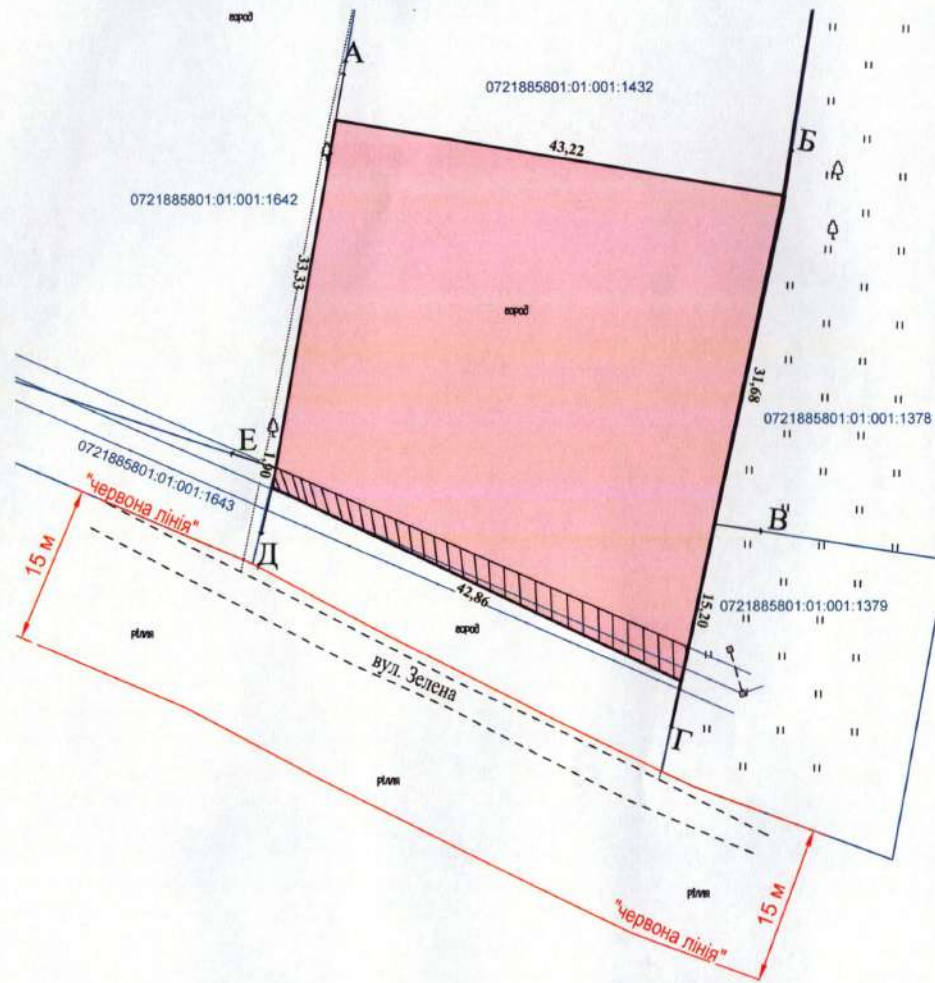

ПЛАН
земельної ділянки

Кадастровий номер: 0721885801:01:001:1433
Місце розташування: с. Прилуцьке, Луцький район, Волинська область
Власник: Коляда Алла Богданівна

Умовні позначення

- 0,1740 га - земельна ділянка, цільове призначення якої змінюється з «для ведення особистого селянського господарства» (01.03) на «для будівництва і обслуговування житлового будинку, господарських будівель і споруд (присадибна ділянка)» (02.01)
- 0,0188 га - обмеження, встановлене щодо використання земельної ділянки (охоронна зона навколо (уздовж) об'єкта зв'язку (01.04) - повітряна лінія електронної комунікаційної мережі)

Додаток до рішення міської ради
№ від " " 202_р.

Ситуаційна схема

СЕКРЕТАР МІСЬКОЇ РАДИ _____ ЮРІЙ БЕЗПЯТКО

ФОП	Петрович О. М.	МЄН: 500
СІЗ	Петрович О. М.	3
Виконав	Петрович О. М.	зміна
Фізична особа-підприємець Петрович О. М., РНОКПП 3448012953 моб. +380632832481		цільового призначення
	0,1740	0,1740