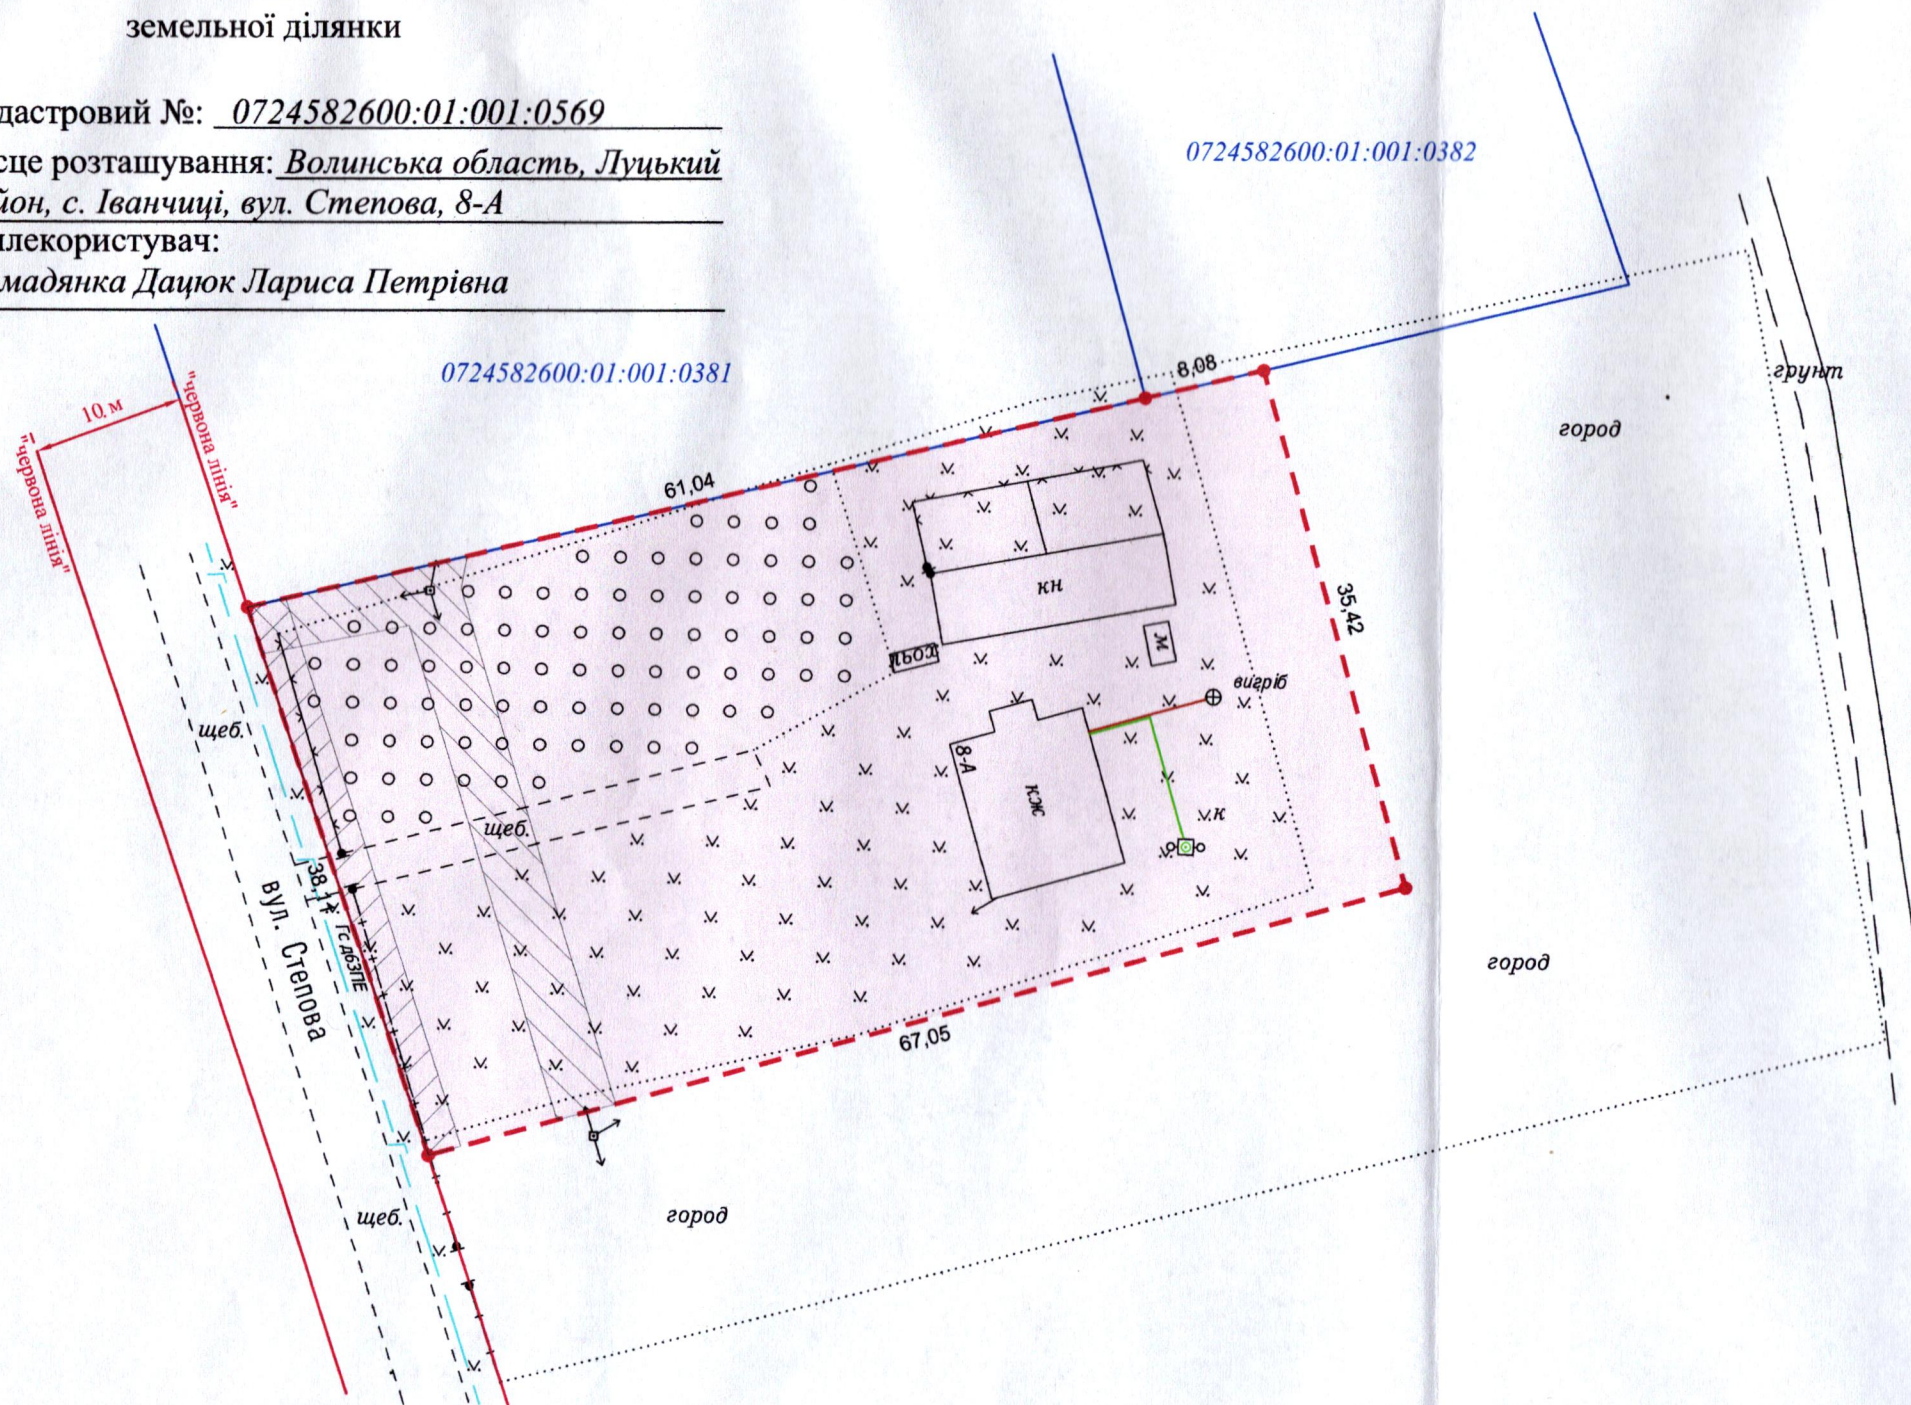

ПЛАН  
земельної ділянки

Кадастровий №: 0724582600:01:001:0569  
 Місце розташування: Волинська область, Луцький район, с. Іванчиці, вул. Степова, 8-А  
 Землекористувач:  
громадянка Дацюк Лариса Петрівна

0724582600:01:001:0382

0724582600:01:001:0381

Додаток до рішення міської ради  
 № \_\_\_\_\_ від "\_\_\_" \_\_\_\_\_ 20\_\_ р.

Ситуаційна схема

УМОВНІ ПОЗНАЧЕННЯ

- 0,2500 га - земельна ділянка, що передається безоплатно у власність для будівництва і обслуговування житлового будинку, господарських будівель і споруд (присадибна ділянка) - 02.01
- 0,0184 га - обмеження, встановлене щодо використання земельної ділянки [охоронна зона навколо (уздовж) об'єкта енергетичної системи (01.05) - повітряна лінія електропередачі]
- 0,0092 га - обмеження, встановлене щодо використання земельної ділянки [охоронна зона навколо інженерних комунікацій (01.08) - газопровід]

СЕКРЕТАР МІСЬКОЇ РАДИ

\_\_\_\_\_ Юрій БЕЗПЯТКО

Директор	Крисак А.І.	Масштаб 1: 500
Відповідальний за якість робіт	Галецький Д.В.	
Площа ділянки (га)	З них	
	у власність	
0,2500	0,2500	