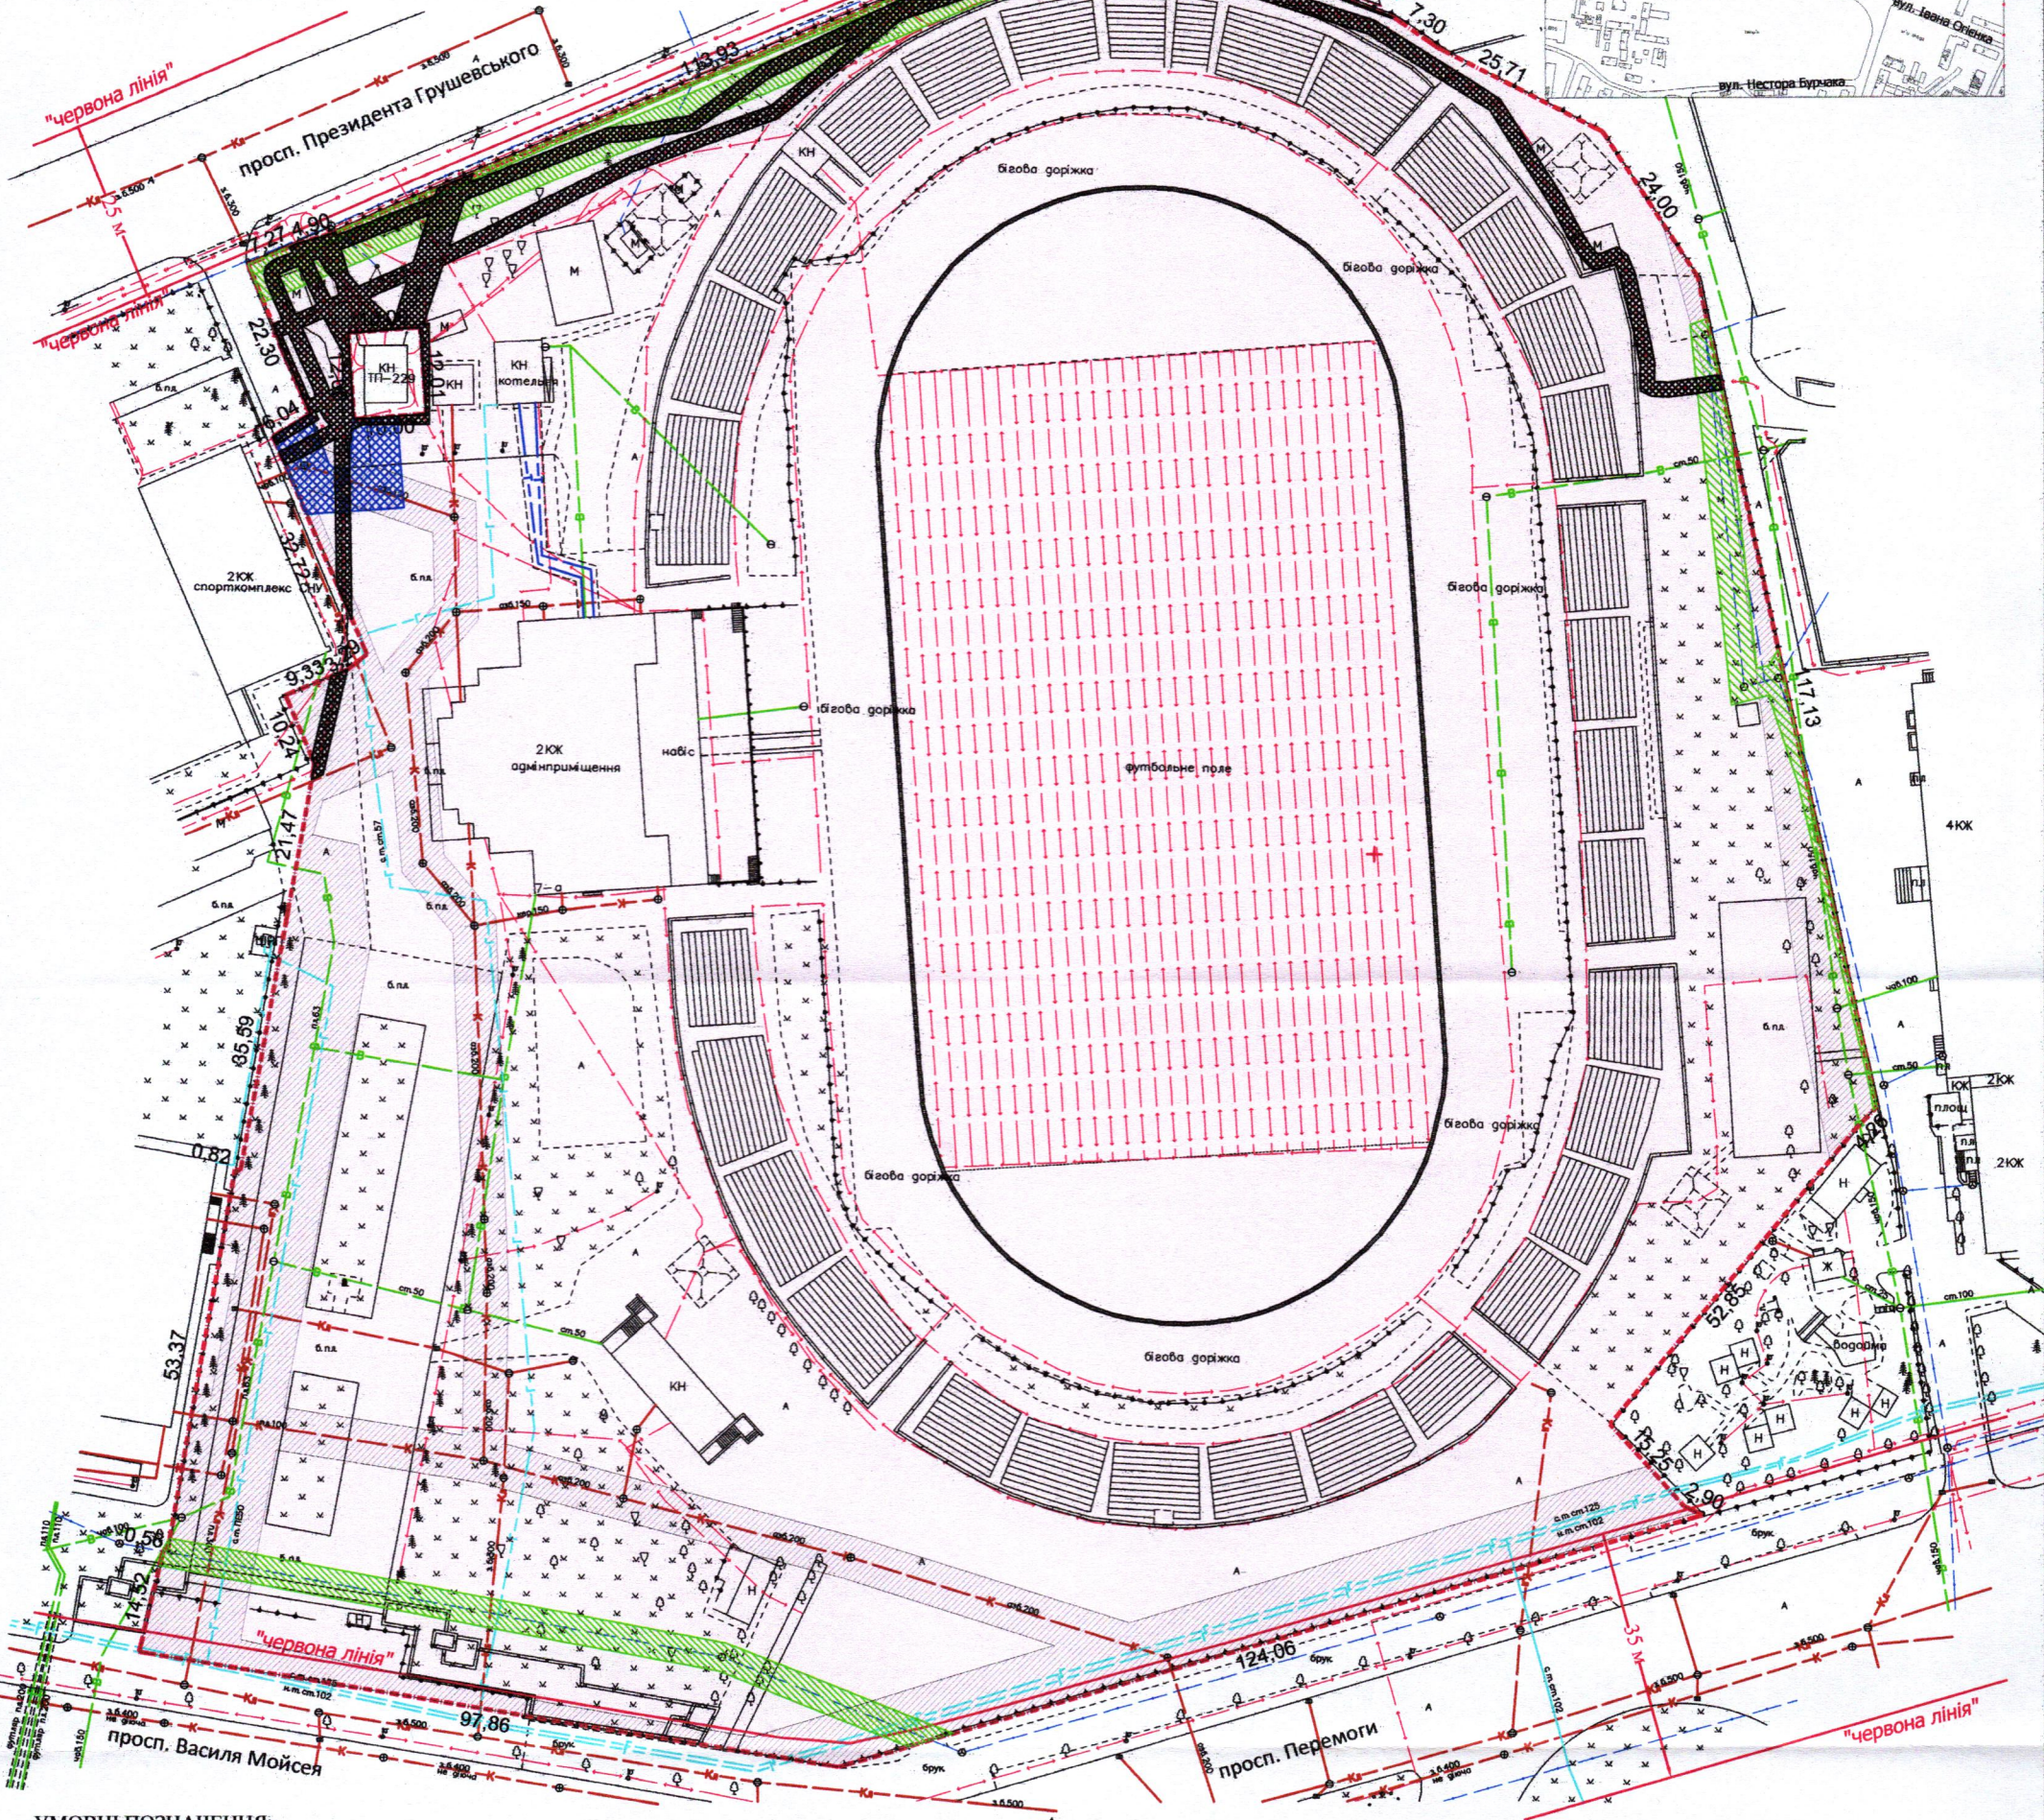

комунальне підприємство «Стадіон Авангард»

**Ситуаційна схема**

**УМОВНІ ПОЗНАЧЕННЯ:**

- 4,5450 га - земельна ділянка, що надається в постійне користування із зміною цільового призначення з "03.15 - для будівництва та обслуговування інших будівель громадської забудови" на "03.12 - для будівництва та обслуговування будівель закладів комунального обслуговування"
- 4,5450 га - земельна ділянка Луцької міської територіальної громади, в особі Луцької міської ради, право власності на яку зареєстровано в Державному реєстрі речових прав на нерухоме майно 05.09.2017 номер відомостей про речове право: 22233732
- 0,1333 га - обмеження, встановлені щодо використання земельної ділянки [охоронна зона навколо (уздовж) об'єкта зв'язку (01.04) - підземна кабельна лінія електронної комунікаційної мережі, повітряна лінія електронної комунікаційної мережі]
- 0,1075 га - обмеження, встановлені щодо використання земельної ділянки [охоронна зона навколо (уздовж) об'єкта енергетичної системи (01.05) - підземна кабельна лінія електропередачі, повітряна лінія електропередачі, ТП]
- 0,4945 га - обмеження, встановлені щодо використання земельної ділянки [охоронна зона навколо інженерних комунікацій (01.08) - водопровід, газопровід, каналізація, ШРП]
- 0,0477 га - обмеження, встановлене щодо використання земельної ділянки [території в червоних лініях (06.01.1)]
- 0,0169 га - обмеження, що плануються для встановлення на земельну ділянку [земельний сервітут (07.02) - право проїзду на транспортному засобі по наявному шляху]

**СЕКРЕТАР МІСЬКОЇ РАДИ**

**Юрій БЕЗПЯТКО**

ФОП  
Відповідальний за якість  
робіт  
Степанович

Фізична особа-підприємець  
Ляшук Олександр Степанович

Масштаб 1: 1000

| Площа земельної ділянки (га) | З них в постійне користування (із зміною цільового призначення) |
|------------------------------|---|
| 4,5450                       | 4,5450  |