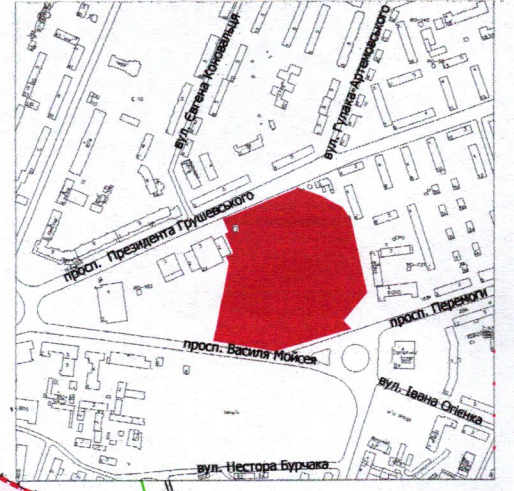

**ПЛАН**

земельної ділянки

Кадастровий номер: 0710100000:11:057:0034

Місце розташування: м. Луцьк, просп. Василя Мойсея, 7-А

Землевласник:

Луцька міська територіальна громада,

в особі Луцької міської ради

Землекористувач:

комунальне підприємство «Стадіон Авангард»

**Ситуаційна схема**

**УМОВНІ ПОЗНАЧЕННЯ:**

- 4,5450 га - земельна ділянка, що надається в постійне користування із зміною цільового призначення з "03.15 - для будівництва та обслуговування інших будівель громадської забудови" на "03.12 - для будівництва та обслуговування будівель закладів комунального обслуговування"
- 4,5450 га - земельна ділянка Луцької міської територіальної громади, в особі Луцької міської ради, право власності на яку зареєстровано в Державному реєстрі речових прав на нерухоме майно 05.09.2017 номер відомостей про речове право: 22233732
- 0,1333 га - обмеження, встановлені щодо використання земельної ділянки [охоронна зона навколо (уздовж) об'єкта зв'язку (01.04) - підземна кабельна лінія електронної комунікаційної мережі, повітряна лінія електронної комунікаційної мережі]
- 0,1075 га - обмеження, встановлені щодо використання земельної ділянки [охоронна зона навколо (уздовж) об'єкта енергетичної системи (01.05) - підземна кабельна лінія електропередачі, повітряна лінія електропередачі, ТП]
- 0,4945 га - обмеження, встановлені щодо використання земельної ділянки [охоронна зона навколо інженерних комунікацій (01.08) - водопровід, газопровід, каналізація, ШРП]
- 0,0477 га - обмеження, встановлене щодо використання земельної ділянки [території в червоних лініях (06.01.1)]
- 0,0169 га - обмеження, що плануються для встановлення на земельну ділянку [земельний сервітут (07.02) - право проїзду на транспортному засобі по наявному шляху]