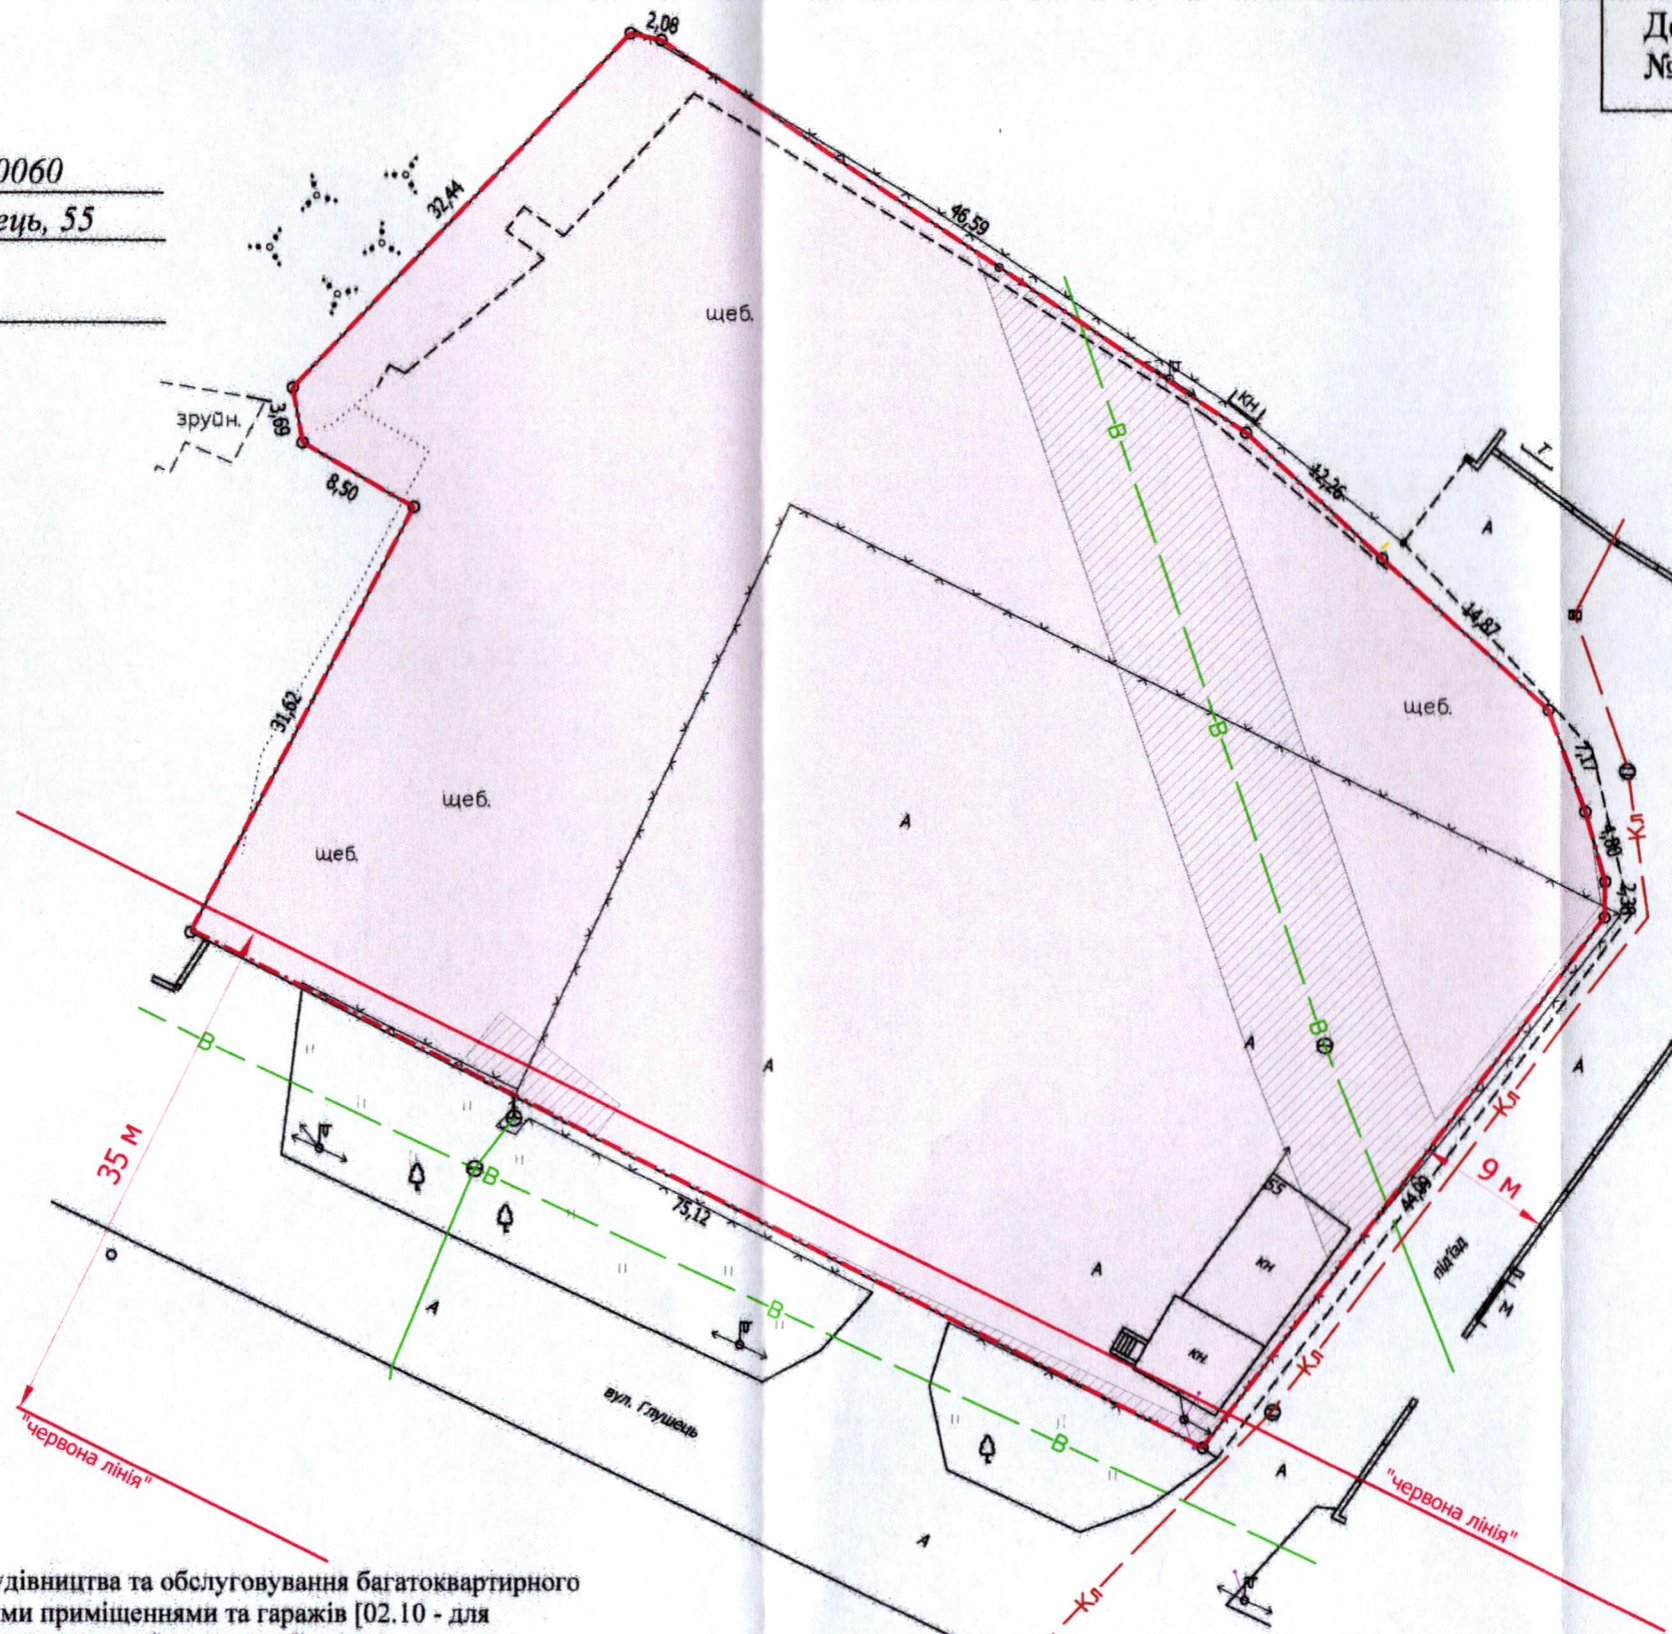

**ПЛАН**  
земельної ділянки  
Кадастровий номер: 0710100000:22:123:0060  
Місце розташування: м. Луцьк, вул. Глушець, 55  
Землекористувач:  
громадянин Войт Юрій Петрович

**УМОВНІ ПОЗНАЧЕННЯ:**

- 0,5023 га - земельна ділянка, що надається в оренду для будівництва та обслуговування багатоквартирного будинку з вбудовано-прибудованими нежитловими приміщеннями та гаражів [02.10 - для будівництва і обслуговування багатоквартирного житлового будинку з об'єктами торгово-розважальної та ринкової інфраструктури]
- 0,5023 га - обмеження, встановлене щодо використання земельної ділянки [зона охорони археологічного культурного шару (01.02.4)]
- 0,0705 га - обмеження, встановлене щодо використання земельної ділянки [охоронна зона навколо інженерних комунікацій (01.08) - водопровід, каналізація]
- 0,5023 га - обмеження, встановлене щодо використання земельної ділянки [другий пояс зони санітарної охорони джерел та об'єктів централізованого питного водопостачання (обмеження) (02.01.2)]
- 0,0172 га - обмеження, встановлене щодо використання земельної ділянки [території в червоних лініях (06.01.1)]

СЕКРЕТАР МІСЬКОЇ РАДИ

Юрій БЕЗПЯТКО

ФОП Відповідальний за якість робіт Олександр Степанович Фізична особа-підприємець Ляшук Олександр Степанович	Ляшук О.С.	Масштаб 1: 500
	Ляшук О.С.	
Площа земельної ділянки (га)	З них	в оренду (га)
	0,5023	