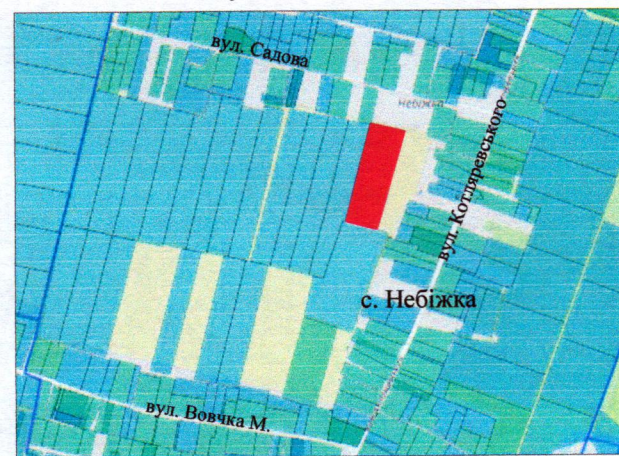

ПЛАН  
земельної ділянки

Кадастровий номер: 0721885000:05:001:0102  
Місце розташування: Волинська область, Луцький район,  
с. Небіжка

Власник:  
громадянин Григор'єв Віктор Петрович  
(Рішення суду від 03.10.2023 № 158/878/23, згідно з  
сертифікатом на право на земельну частку (пай) в  
колишньому АПТ "Волинь" серія ВЛ № 0101702 від  
31.12.1996, який зареєстрований у Книзі реєстрації  
сертифікатів на земельну частку (пай) від  
31.12.1996 за № 410

Додаток до рішення міської ради  
від " " 202\_ р №

Ситуаційна схема

- межа с. Небіжка

УМОВНІ ПОЗНАЧЕННЯ:

**1,2269 га** - виділення в натурі (на місцевості) земельної частки (паю) № 13 (рілля), відповідно до рішення суду від 03.10.2023 № 158/878/23, згідно з сертифікатом на право на земельну частку (пай) в колишньому АПТ "Волинь" серія ВЛ № 0101702 від 31.12.1996, який зареєстрований у Книзі реєстрації сертифікатів на земельну частку (пай) від 31.12.1996 за № 410, для ведення товарного сільськогосподарського виробництва (01.01)

Масштаб 1:1500

Площа земельної ділянки (га)	З них
	у власність (га)
1,2269	---