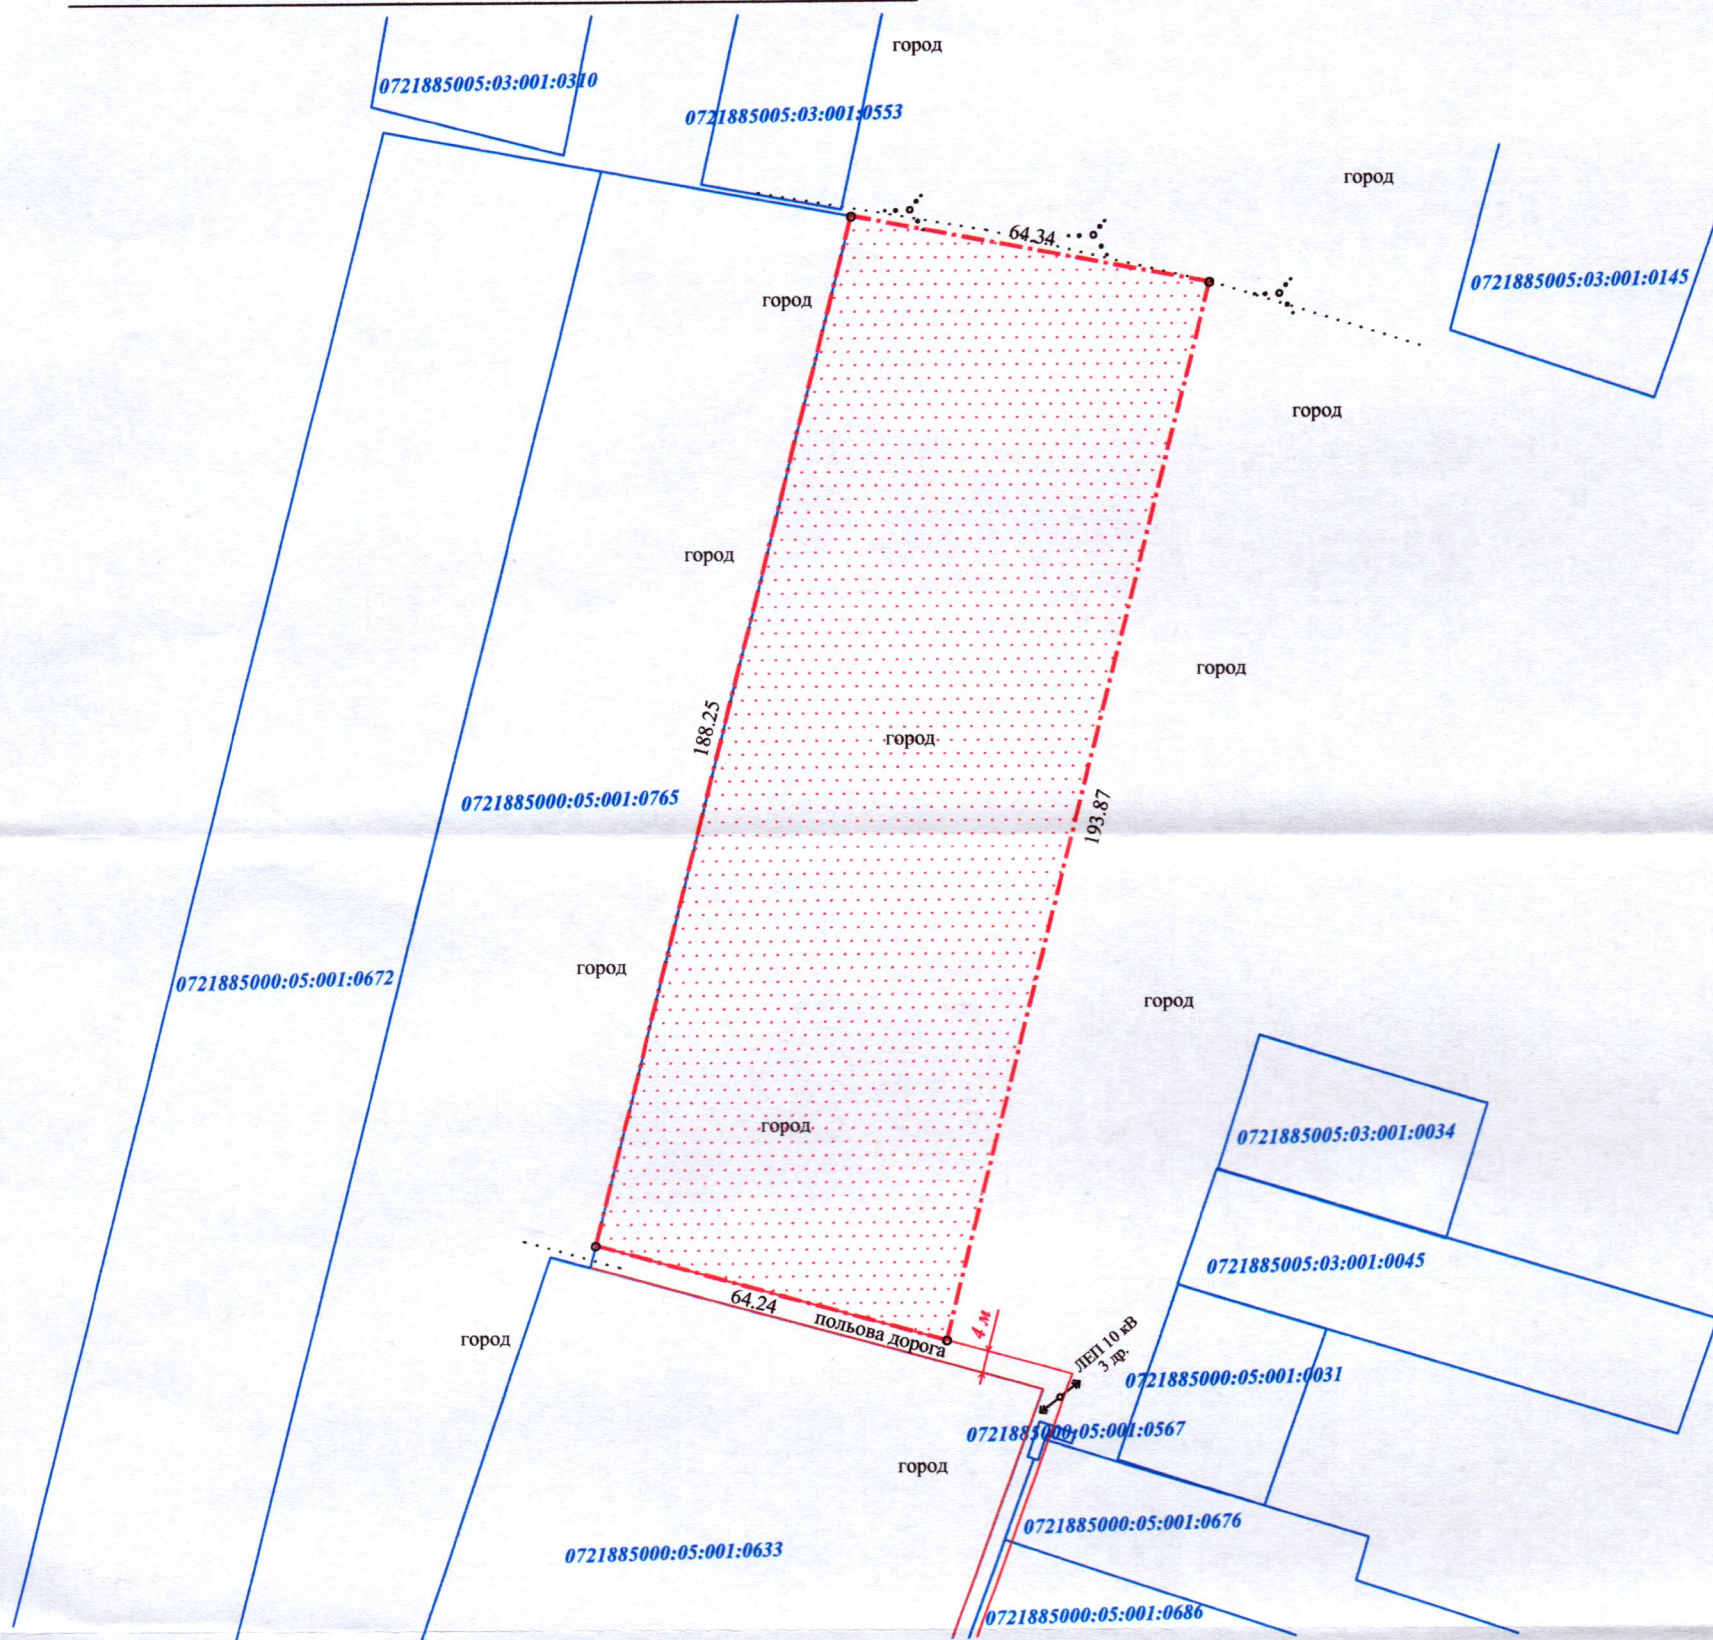

ПЛАН  
земельної ділянки

Кадастровий номер: 0721885000:05:001:0102  
Місце розташування: Волинська область, Луцький район,  
с. Небіжка

Власник:  
громадянин Григор'єв Віктор Петрович  
(Рішення суду від 03.10.2023 № 158/878/23, згідно з  
сертифікатом на право на земельну частку (пай) в  
колишньому АПТ "Волинь" серія ВЛ № 0101702 від  
31.12.1996, який зареєстрований у Книзі реєстрації  
сертифікатів на земельну частку (пай) від  
31.12.1996 за № 410

Додаток до рішення міської ради  
від " " 202\_ р №

Ситуаційна схема

- межа с. Небіжка

УМОВНІ ПОЗНАЧЕННЯ:

**1,2269 га** - виділення в натурі (на місцевості) земельної частки (паю) № 13 (рілля), відповідно до рішення суду від 03.10.2023 № 158/878/23, згідно з сертифікатом на право на земельну частку (пай) в колишньому АПТ "Волинь" серія ВЛ № 0101702 від 31.12.1996, який зареєстрований у Книзі реєстрації сертифікатів на земельну частку (пай) від 31.12.1996 за № 410, для ведення товарного сільськогосподарського виробництва (01.01)

СЕКРЕТАР МІСЬКОЇ РАДИ \_\_\_\_\_ Юрій БЕЗПЯТКО

Україна  
Волинська область  
Луцький район  
Шубич С.С.  
Відповідальний за якість робіт  
Шубич С.С.  
Шубич С.С.  
Виконав  
СТЕПАНОВИЧ  
№ 000615  
ФОП Шубич С.С.

Масштаб 1:1500

Площа земельної ділянки (га)	З них
	у власність (га)
1,2269	---