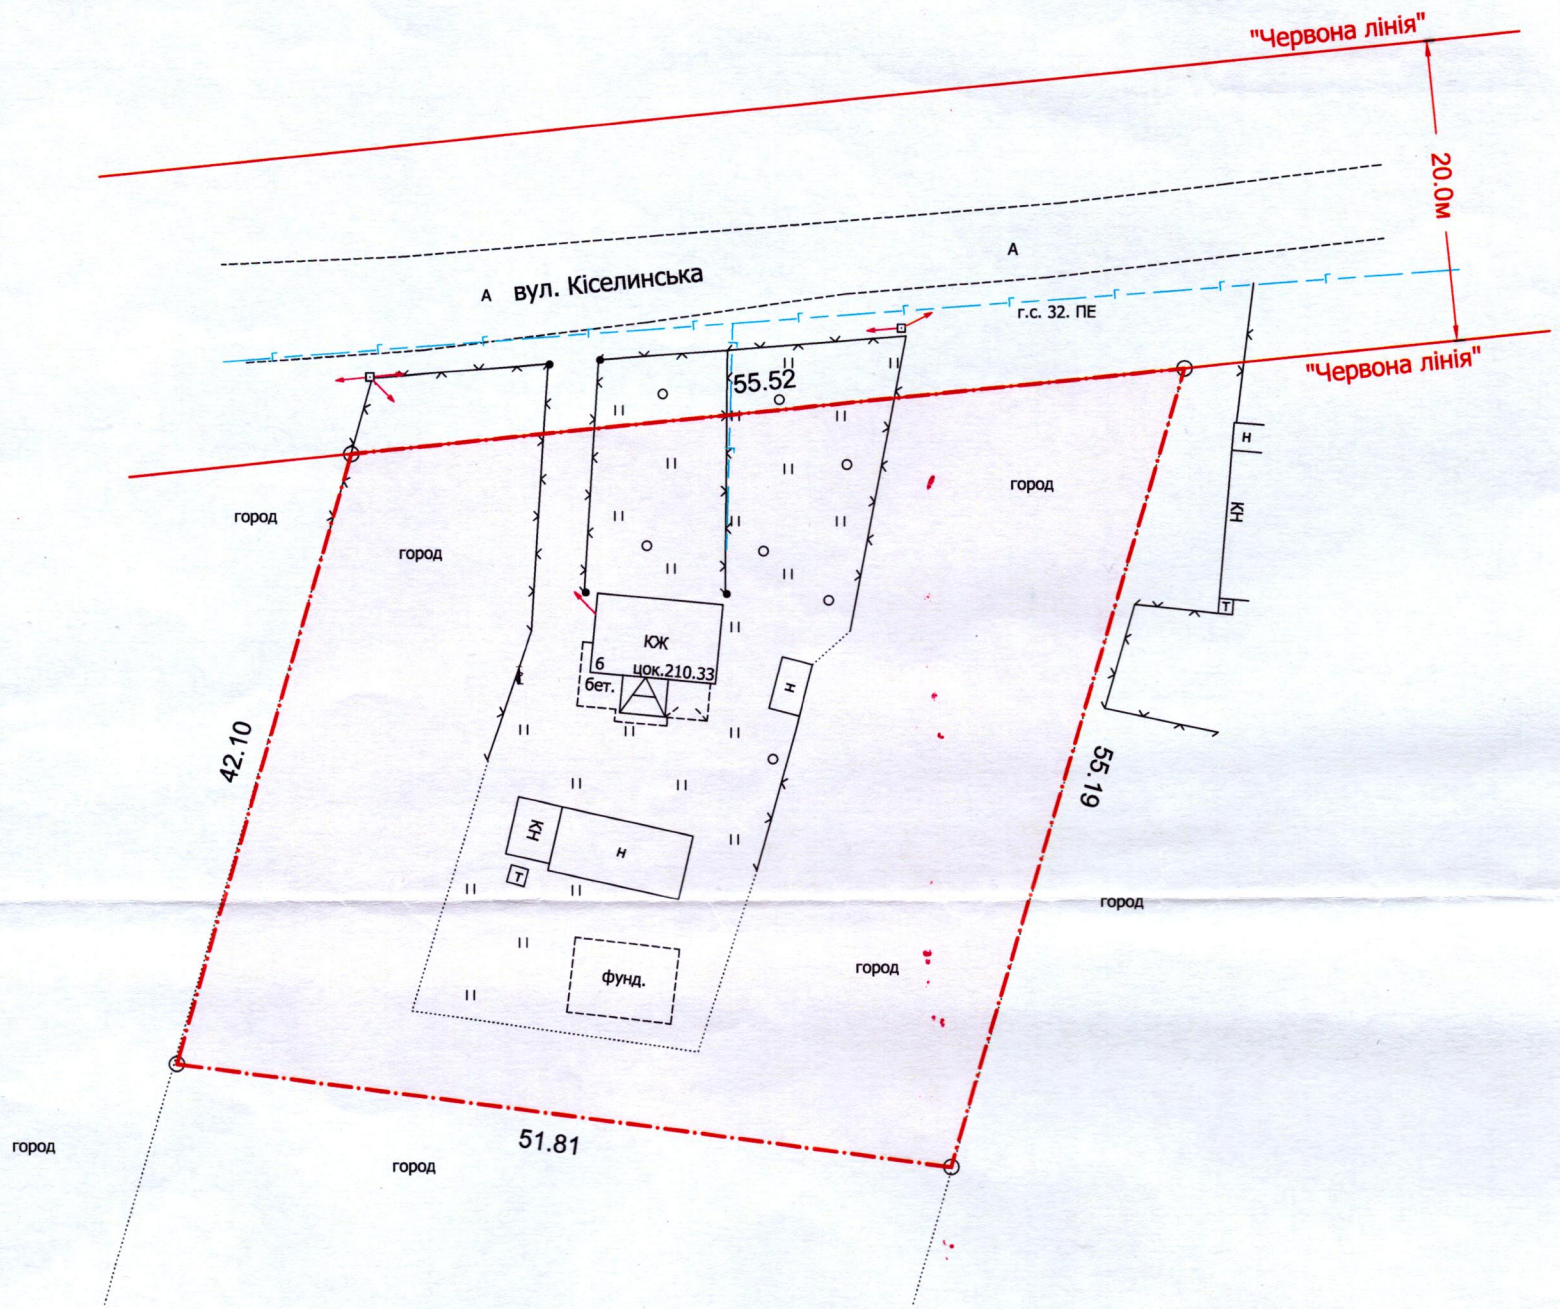

ПЛАН
земельної ділянки

Кадастровий номер: 0722887500:01:001:0050

Місце розташування: Волинська область, Луцький район,
с. Шепель, вул. Кіселинська, 6

Землекористувач:

громадянин Мичка Олександр Григорович

Додаток до рішення міської ради
№ _____ від "___" _____ 202_ р.

Ситуаційна схема

УМОВНІ ПОЗНАЧЕННЯ

0.2500га — земельна ділянка, що передається безоплатно у власність для будівництва і обслуговування житлового будинку, господарських будівель і споруд (присадибна ділянка) - 02.01

СЕКРЕТАР МІСЬКОЇ РАДИ

Юрій БЕЗПЯТКО

Масштаб 1: 500	
Площа земельної ділянки (га)	З них у власність (га)
0,2500	0,2500