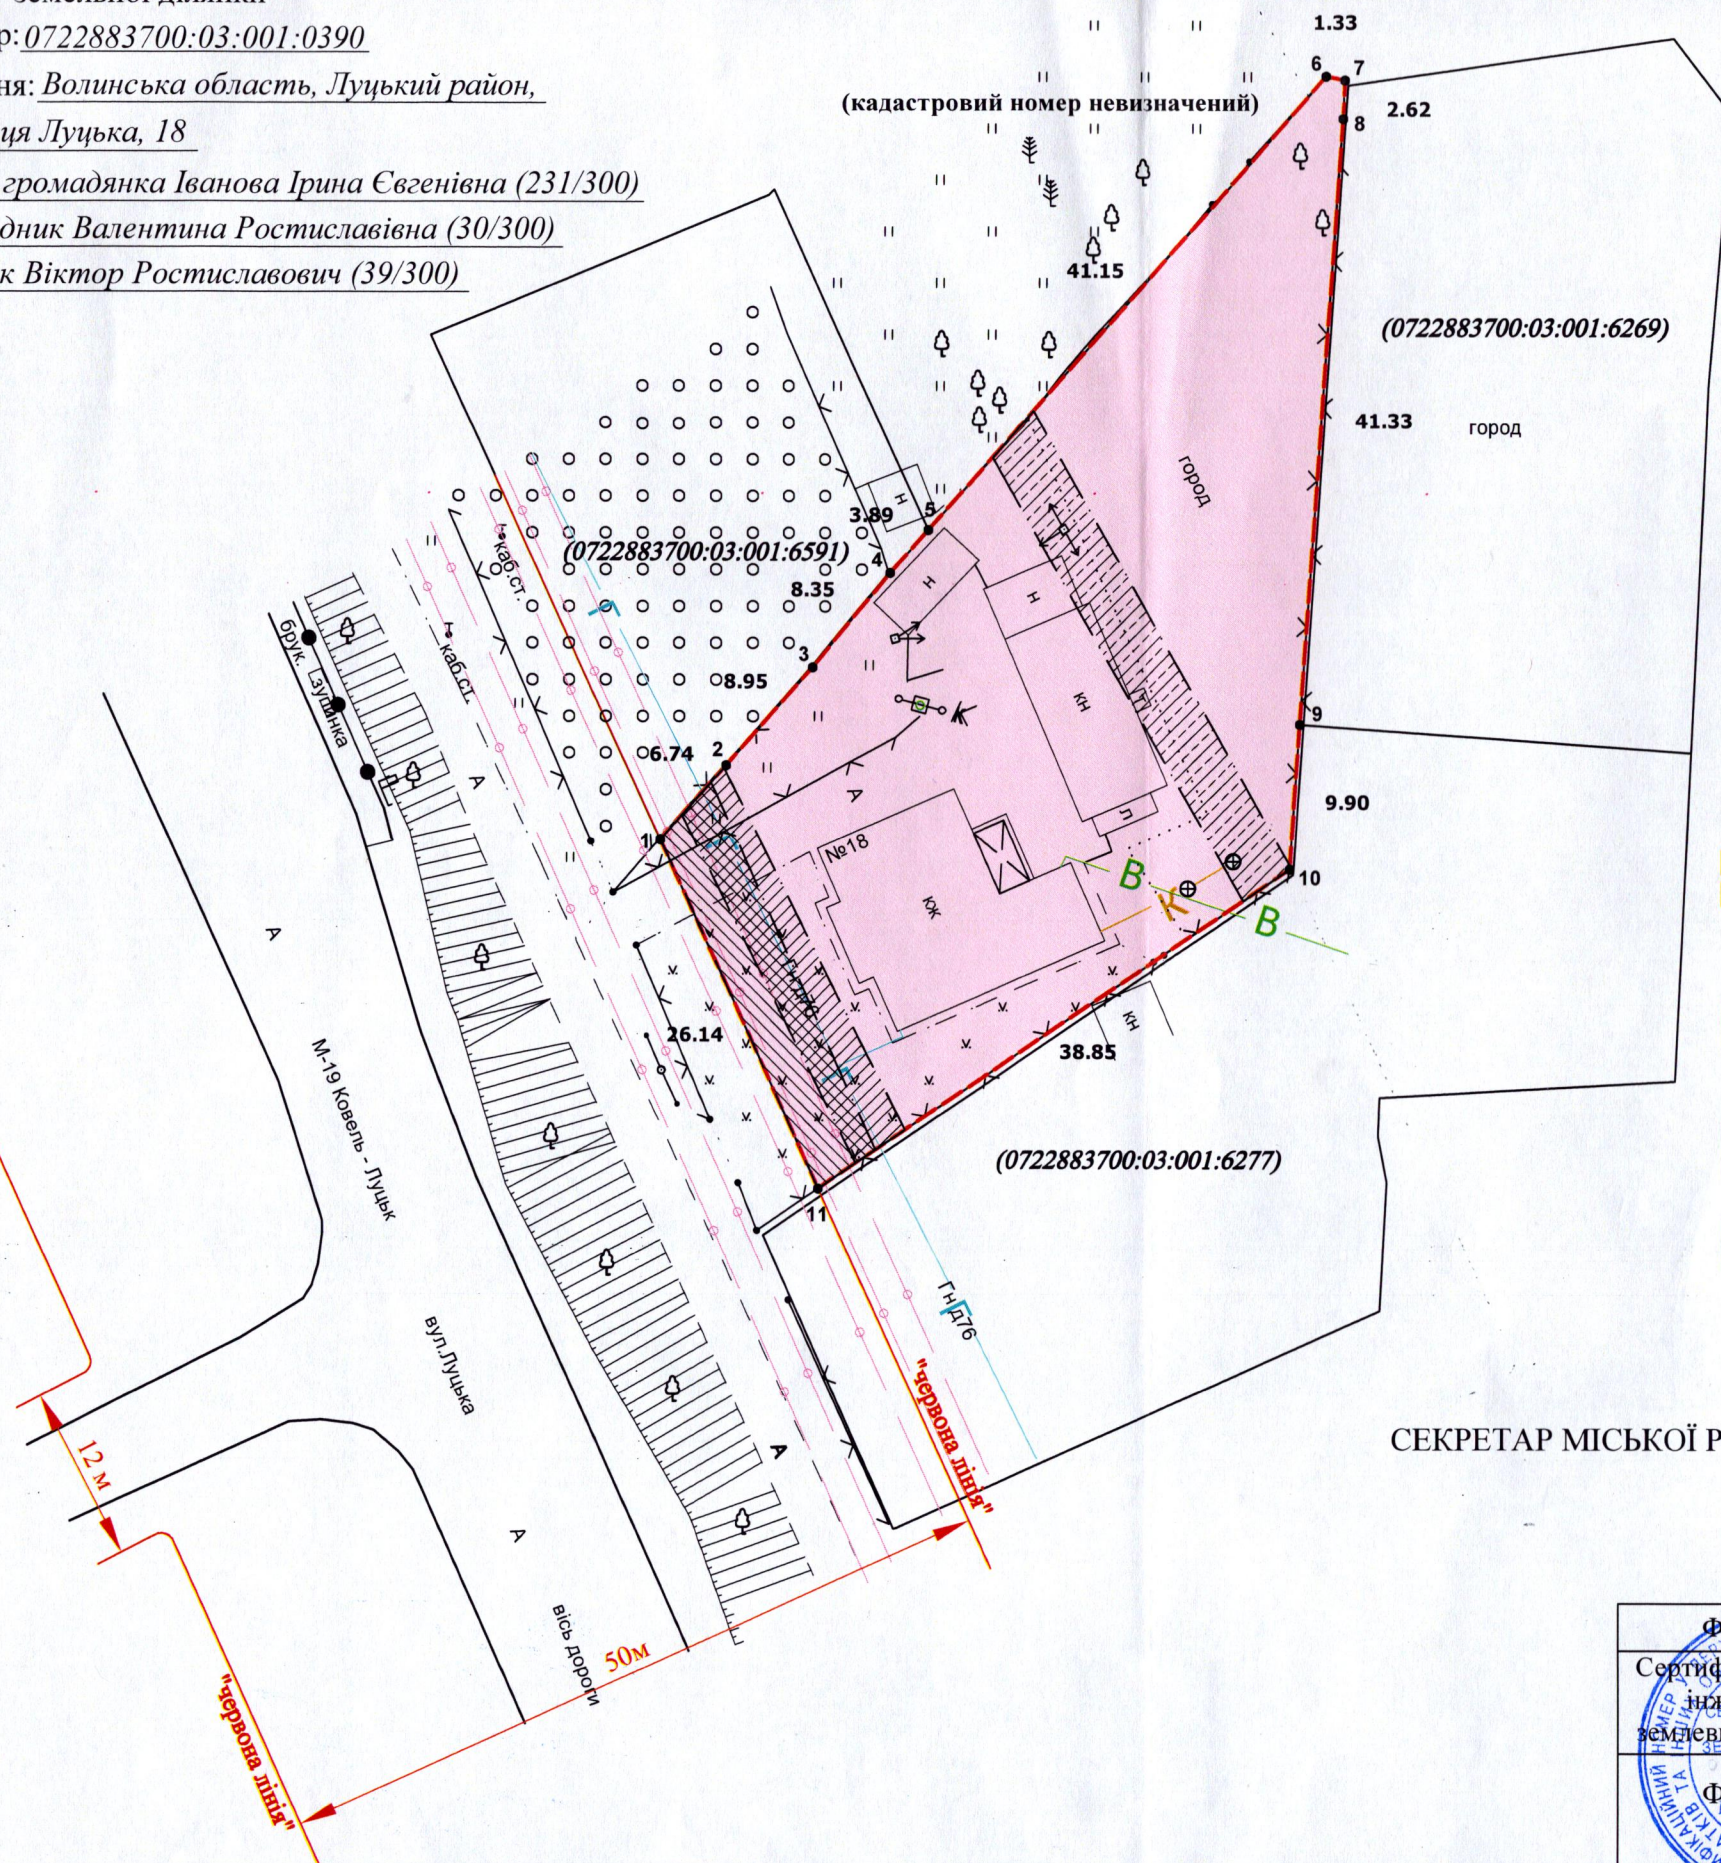

ПЛАН
земельної ділянки

Кадастровий номер: 0722883700:03:001:0390

Місце розташування: Волинська область, Луцький район,
село Зміїнець, вулиця Луцька, 18

Землекористувачі: громадянка Іванова Ірина Євгенівна (231/300)
громадянка Огородник Валентина Ростиславівна (30/300)
громадянин Яручик Віктор Ростиславович (39/300)

Додаток до рішення міської ради
№ _____ від " ____ " _____ 20__ р.

Ситуаційна схема

УМОВНІ ПОЗНАЧЕННЯ

- 0,1701 га — земельна ділянка, що передається безоплатно у спільну часткову власність для будівництва і обслуговування житлового будинку, господарських будівель і споруд (присадибна ділянка) - 02.01
- 0,0141 га — обмеження, встановлені щодо використання земельної ділянки: [(01.05) - охоронна зона навколо (уздовж) об'єкта енергетичної системи (лінія електропередачі напругою 0,4кВ)]
- 0,0108 га — обмеження, встановлене щодо використання земельної ділянки [(01.08) - охоронна зона навколо інженерних комунікацій (газопровід низького тиску)]
- 0,0126 га — обмеження, встановлене щодо використання земельної ділянки [(01.04) - охоронна зона навколо (уздовж) об'єкта зв'язку (підземна кабельна лінія зв'язку)]

СЕКРЕТАР МІСЬКОЇ РАДИ

Юрій БЕЗПЯТКО

ФОП Сертифікований інженер-землепорядник В.М. Кортоус Фізична особа-підприємець Кортоус Василь Миколайович	Масштаб 1: 500	
	Площа ділянки (га)	З них у власність в оренду
0,1701	0,1701	-