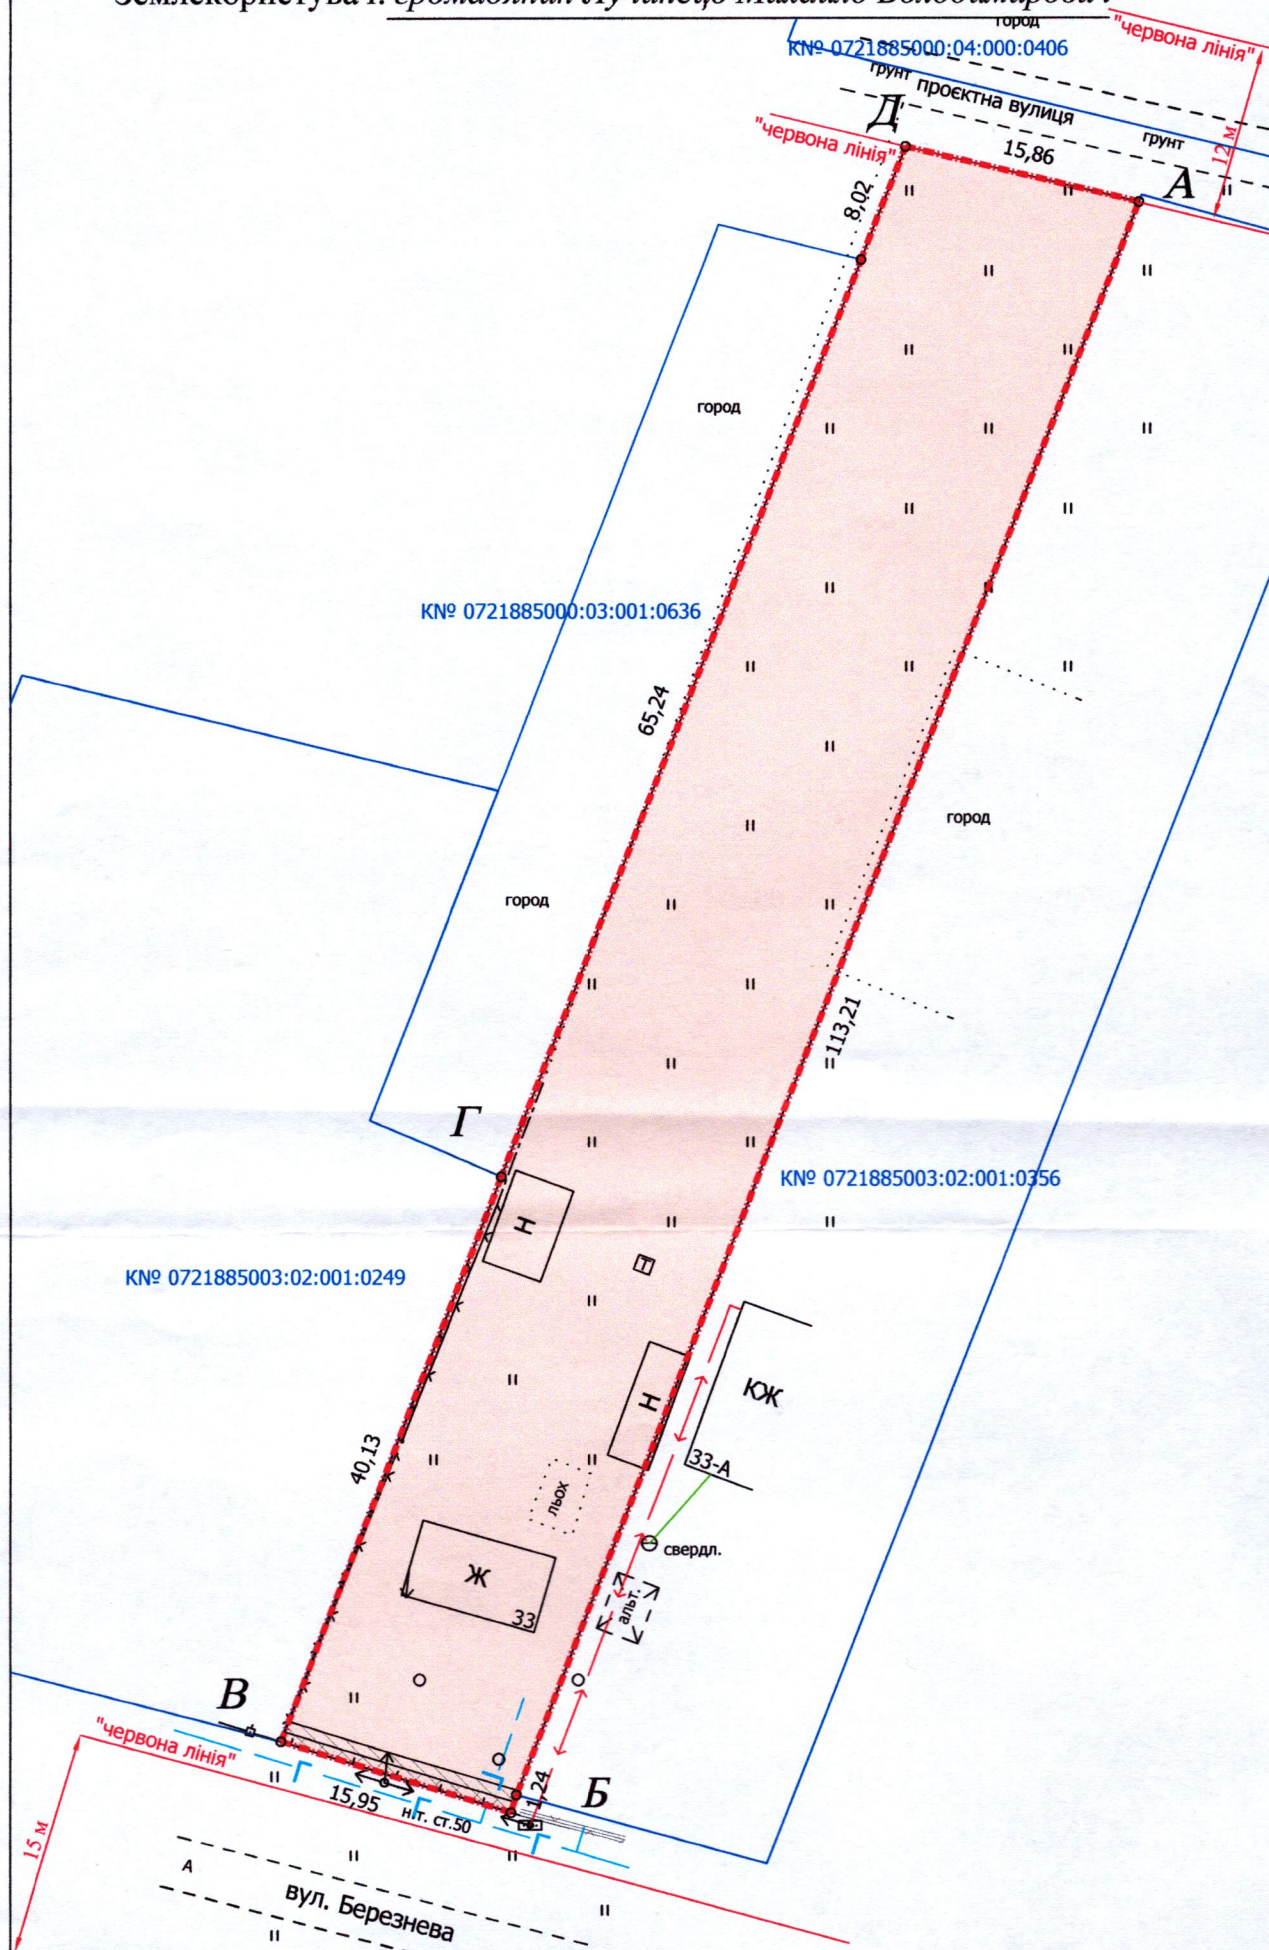

ПЛАН
земельної ділянки
Кадастровий номер: 0721885000:03:001:0076
Місце розташування: Волинська область,
Луцький район, с. Клепачів, вул. Березнева, 33
Землекористувач: громадянин Лучинець Михайло Володимирович

Додаток до рішення міської ради
№ _____ від "___" _____ 202__ р.

Ситуаційний план

УМОВНІ ПОЗНАЧЕННЯ:

- 0,1800 га — земельна ділянка, що передається безоплатно у власність для будівництва і обслуговування житлового будинку, господарських будівель і споруд (присадибна ділянка) - 02.01
- 0,0023 га — обмеження, встановлене щодо використання земельної ділянки [охоронна зона навколо (уздовж) об'єкта енергетичної системи (01.05) - повітряна лінія електропередачі 0,4 кВ]
- 0,0011 га — обмеження, встановлене щодо використання земельної ділянки [охоронна зона навколо інженерних комунікацій (01.08) - газопровід]

СЕКРЕТАР МІСЬКОЇ РАДИ

Юрій БЕЗПЯТКО

Директор	Завадський В.М.	Масштаб 1: 500	Площа земельної ділянки (га)	3 у власність (га)
Перевірив	Завадський В.М.			
Виконав	Римарук Ю.А.	0,1800	0,1800	
ПП "Луцькземресурс" ЗАВАДСЬКИЙ В.М. БАШНЬ МІХАЙЛОВИЧ 329642 2215				