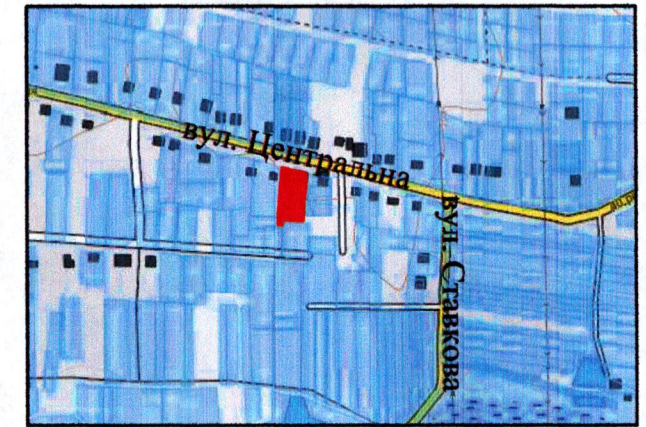

Умовні позначення

0,2234га - земельна ділянка, що передається безоплатно у власність для будівництва і обслуговування житлового будинку, господарських будівель і споруд (присадибна ділянка) (02.01)

Додаток до рішення міської ради
№ _____ від "___" _____ 20__ р.

Ситуаційна схема с.Боголюби