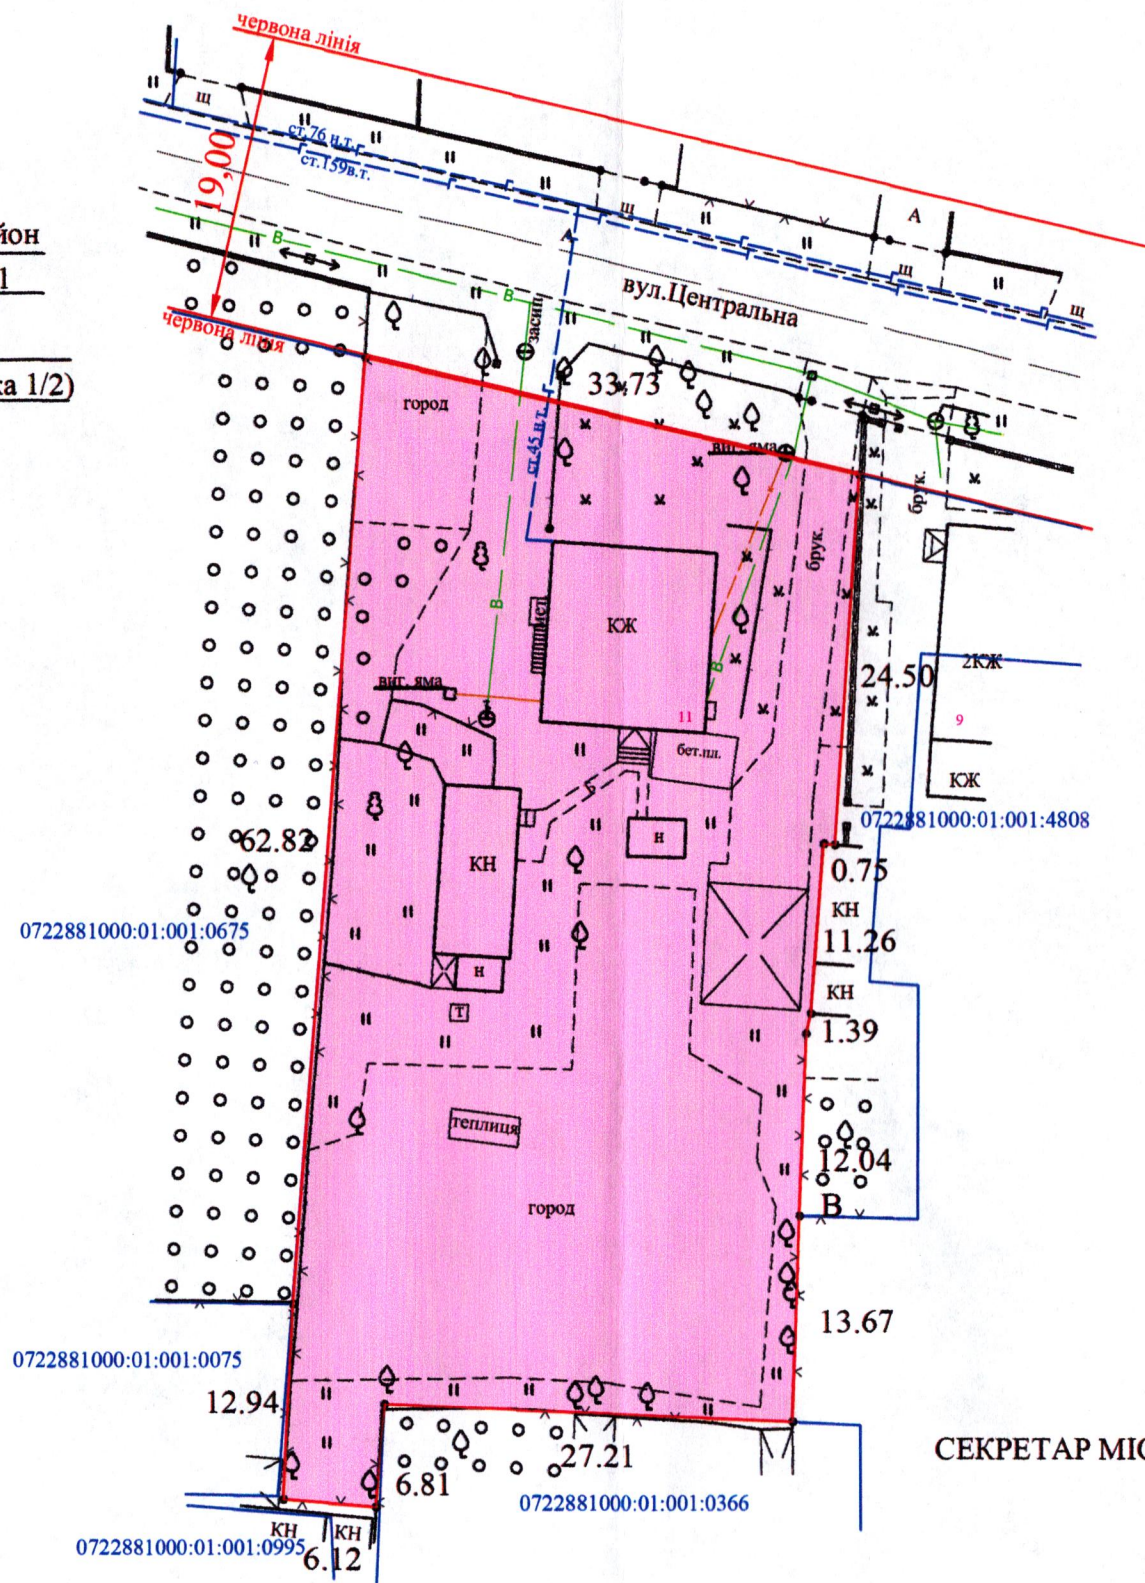

ПЛАН  
земельної ділянки

Кадастровий номер: 0722881000:01:001:0156

Місце розташування: Волинська область, Луцький район  
с. Боголюби, вул. Центральна, 11

Землекористувачі:  
громадянка Терпелюк Галина Іванівна (частка 1/2)  
громадянка Герасимчук Євгенія Олександрівна (частка 1/2)

Умовні позначення

0,2234га - земельна ділянка, що передається безоплатно у власність для будівництва і обслуговування житлового будинку, господарських будівель і споруд (присадибна ділянка) (02.01)

Додаток до рішення міської ради  
№ \_\_\_\_\_ від "\_\_\_" \_\_\_\_\_ 20\_\_ р.

Ситуаційна схема с.Боголюби

СЕКРЕТАР МІСЬКОЇ РАДИ \_\_\_\_\_ Юрій БЕЗПЯТКО

Директор	Хвесик О.М.	Масштаб 1:500
Виконала:	Хвесик О.М.	
Сертифікований інженер	Хвесик М.О.	Площа ділянки (га)
ТзОВ "Горизонт"		
		з них
		у власність
		в оренду
		-