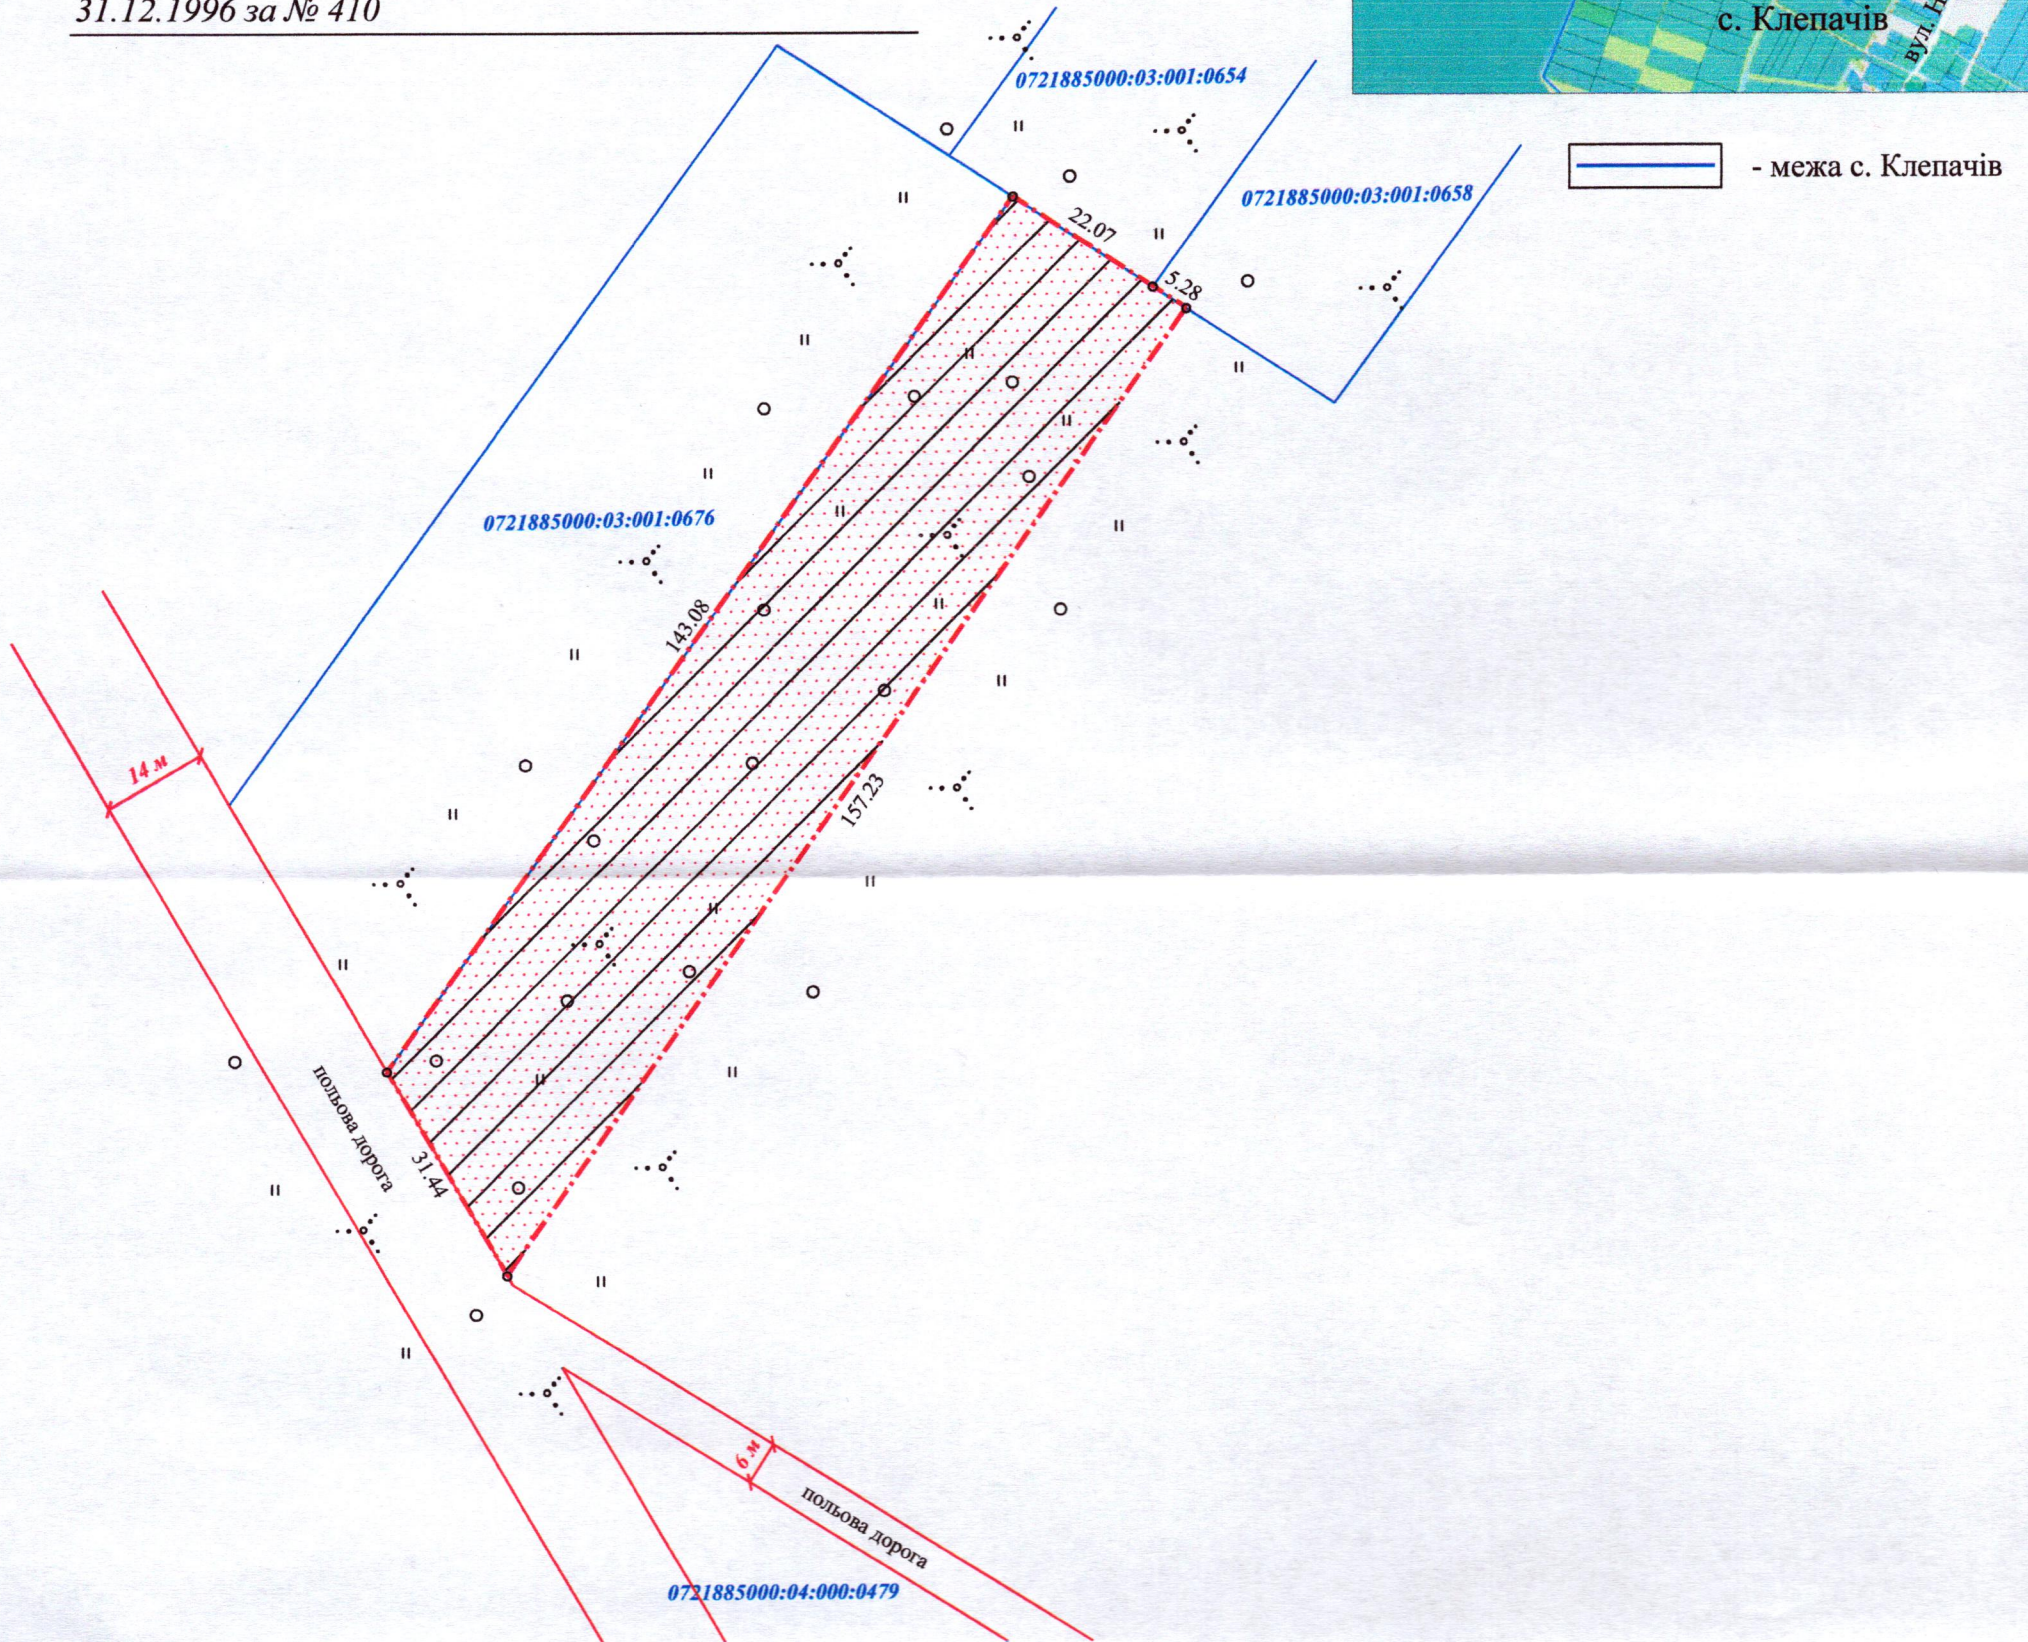

ПЛАН  
земельної ділянки

Додаток до рішення міської ради  
від " " 202\_ р №

Кадастровий номер: 0721885000:03:001:0111  
Місце розташування: Волинська область, Луцький район,  
с. Клепачів

Ситуаційна схема

УМОВНІ ПОЗНАЧЕННЯ:

0,4200 га

- виділення в натурі (на місцевості) земельної частки (паю) № 17 (сіножаті), відповідно до рішення суду від 03.10.2023 № 158/878/23, згідно з сертифікатом на право на земельну частку (пай) в колишньому АПТ "Волинь" серія ВЛ № 0101702 від 31.12.1996, який зареєстрований у Книзі реєстрації сертифікатів на земельну частку (пай) від 31.12.1996 за № 410, для ведення товарного сільськогосподарського виробництва (01.01)

0,4200 га

- обмеження, встановлене щодо використання земельної ділянки (охоронна зона навколо (уздовж) об'єкта транспорту (01.03) - магістральний газопровід)

СЕКРЕТАР МІСЬКОЇ РАДИ \_\_\_\_\_ Юрій БЕЗПЯТКО

Масштаб 1:1000	
Площа земельної ділянки (га)	З них у власність (га)
	---
0,4200	---