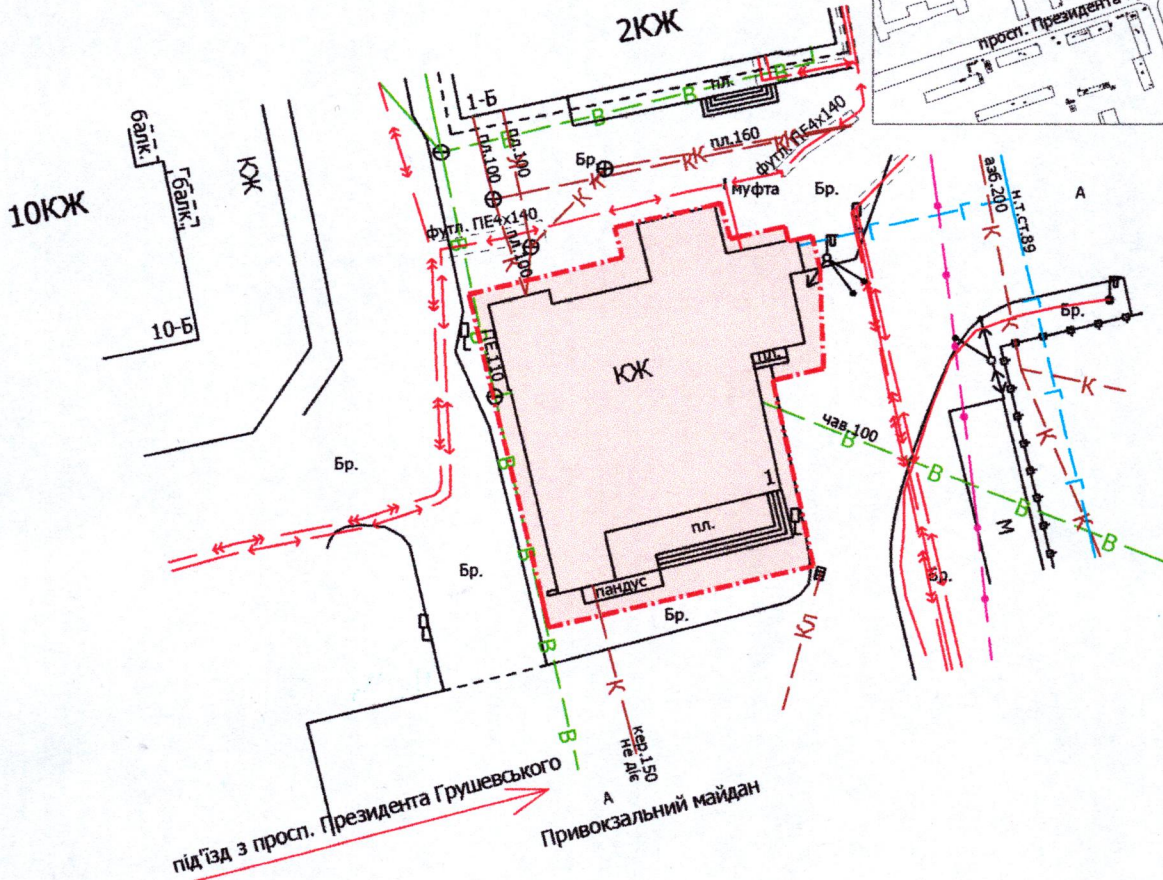

Місце розташування: м. Луцьк, майдан Привокзальний, 1
Землекористувач:
Товариство з обмеженою відповідальністю «Зустріч»

Ситуаційна схема

УМОВНІ ПОЗНАЧЕННЯ

0,05 га — орієнтовна площа земельної ділянки, що планується для відведення у власність, шляхом викупу, видом цільового призначення земельної ділянки:
03.07 - для будівництва та обслуговування будівель торгівлі

СЕКРЕТАР МІСЬКОЇ РАДИ

Юрій БЕЗПЯТКО

Директор	<i>[Підпис]</i>	Завадський В.М.	Масштаб 1: 500
Перевірив	<i>[Підпис]</i>	Завадський В.М.	
Виконав	<i>[Підпис]</i>	Кунц О.Ю.	Орієнтовна площа земельної ділянки (га)
ГП «Луцькземресурс»			
			3 них у власність (шляхом викупу)
			-