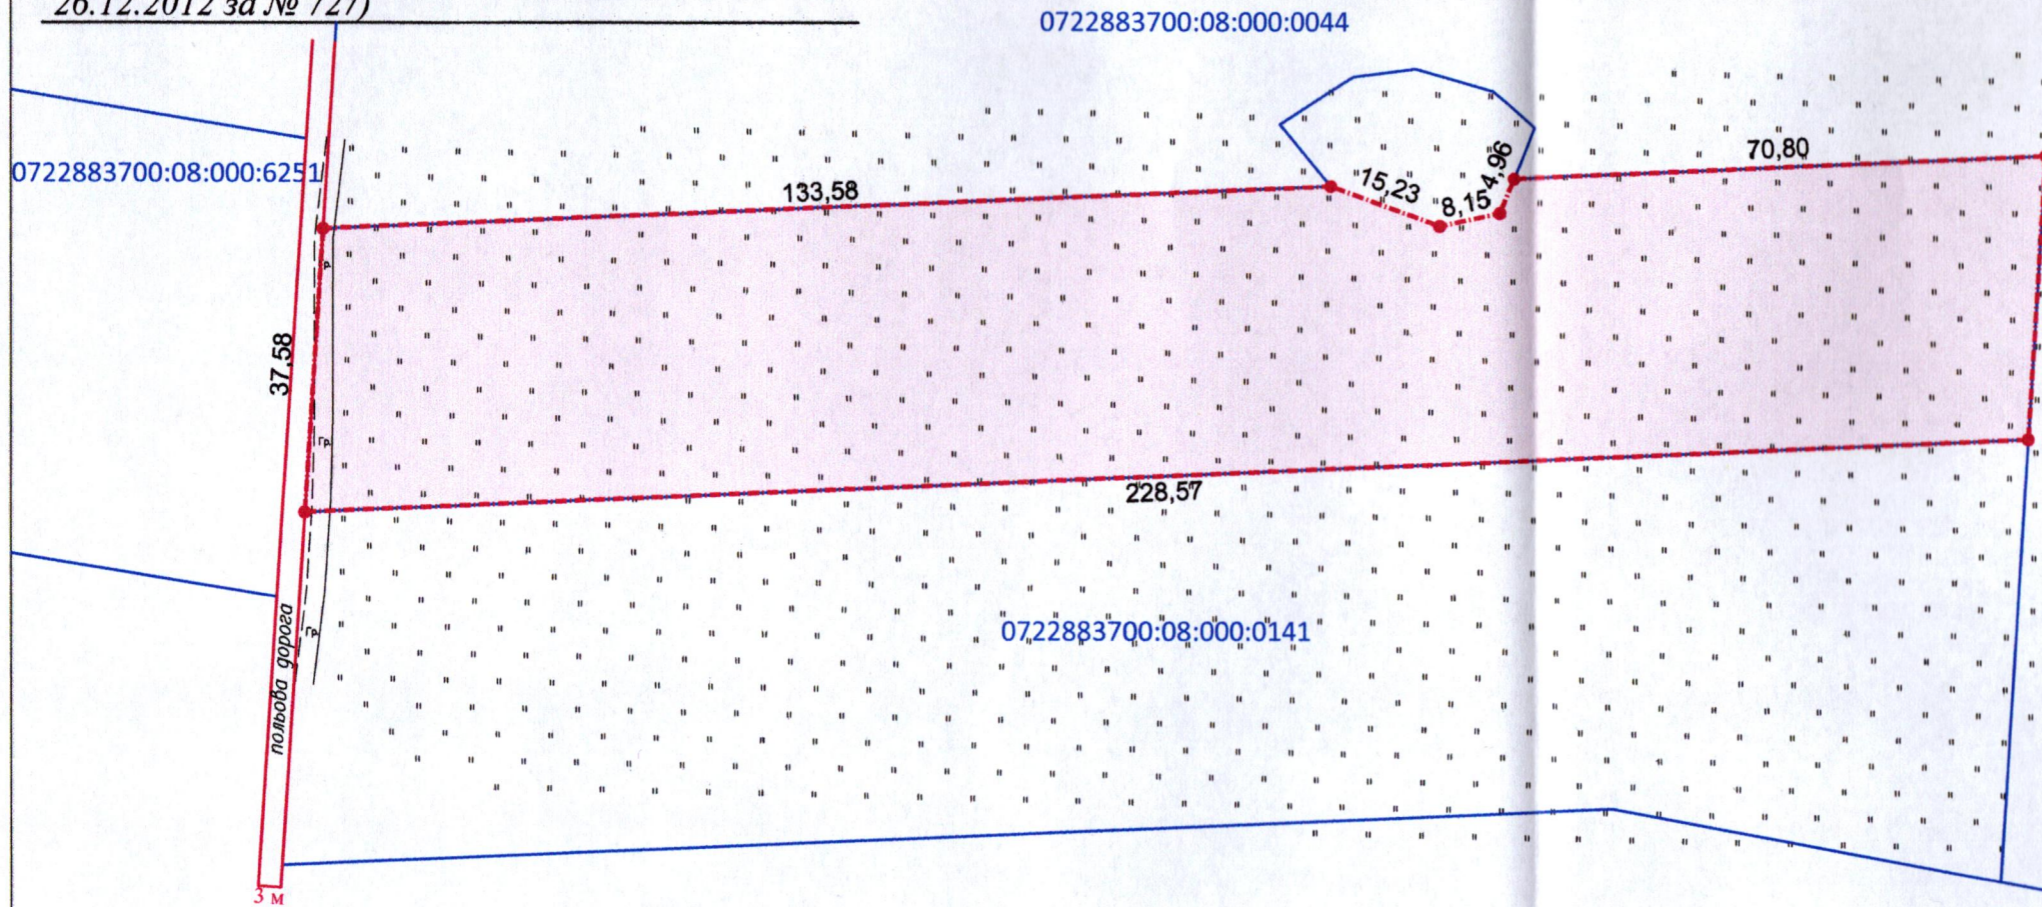

**ПЛАН**

земельної ділянки

Кадастровий номер: 0722883700:08:000:0268  
 Місце розташування: Волинська область, Луцький район, за межами населених пунктів Луцької міської територіальної громади (с. Милуші)  
 Власник:  
громадянка Осташевська Галина Миколаївна  
 (Свідцтво про право на спадщину за законом від 07.03.2008 № 1-588, згідно з сертифікатом на право на земельну частку (пай) в колишньому КСП «Агрофірма "Маяк"» серія ВЛ № 0256120 від 07.03.2008, який зареєстрований у Книзі реєстрації сертифікатів на земельну частку (пай) від 26.12.2012 за № 727)

Додаток до рішення міської ради № \_\_\_\_\_ від "\_\_\_" \_\_\_\_\_ 20\_\_ р.

Ситуаційна схема

— - межа с. Милуші, с. Зміїнець

МІСЬКИЙ ГОЛОВА \_\_\_\_\_ Ігор ПОЛІЩУК

**0,8455 га**

**УМОВНІ ПОЗНАЧЕННЯ**

— виділення в натурі (на місцевості) земельної частки (паю) № 572-а (рілля), відповідно до свідоцтва про право на спадщину за законом від 07.03.2008 № 1-588, згідно з сертифікатом на право на земельну частку (пай) в колишньому КСП «Агрофірма "Маяк"» серія ВЛ № 0256120 від 07.03.2008, який зареєстрований у Книзі реєстрації сертифікатів на земельну частку (пай) від 26.12.2012 за № 727, для ведення особистого селянського господарства (01.03)

Фізична особа-підприємець  
 Ляшук Олександр Степанович

Відповідальний за якість робіт

Ляшук О.С.  
 Ляшук О.С.

Масштаб 1: 1000

Площа ділянки (га)	З них
	у власність
0,8455	-