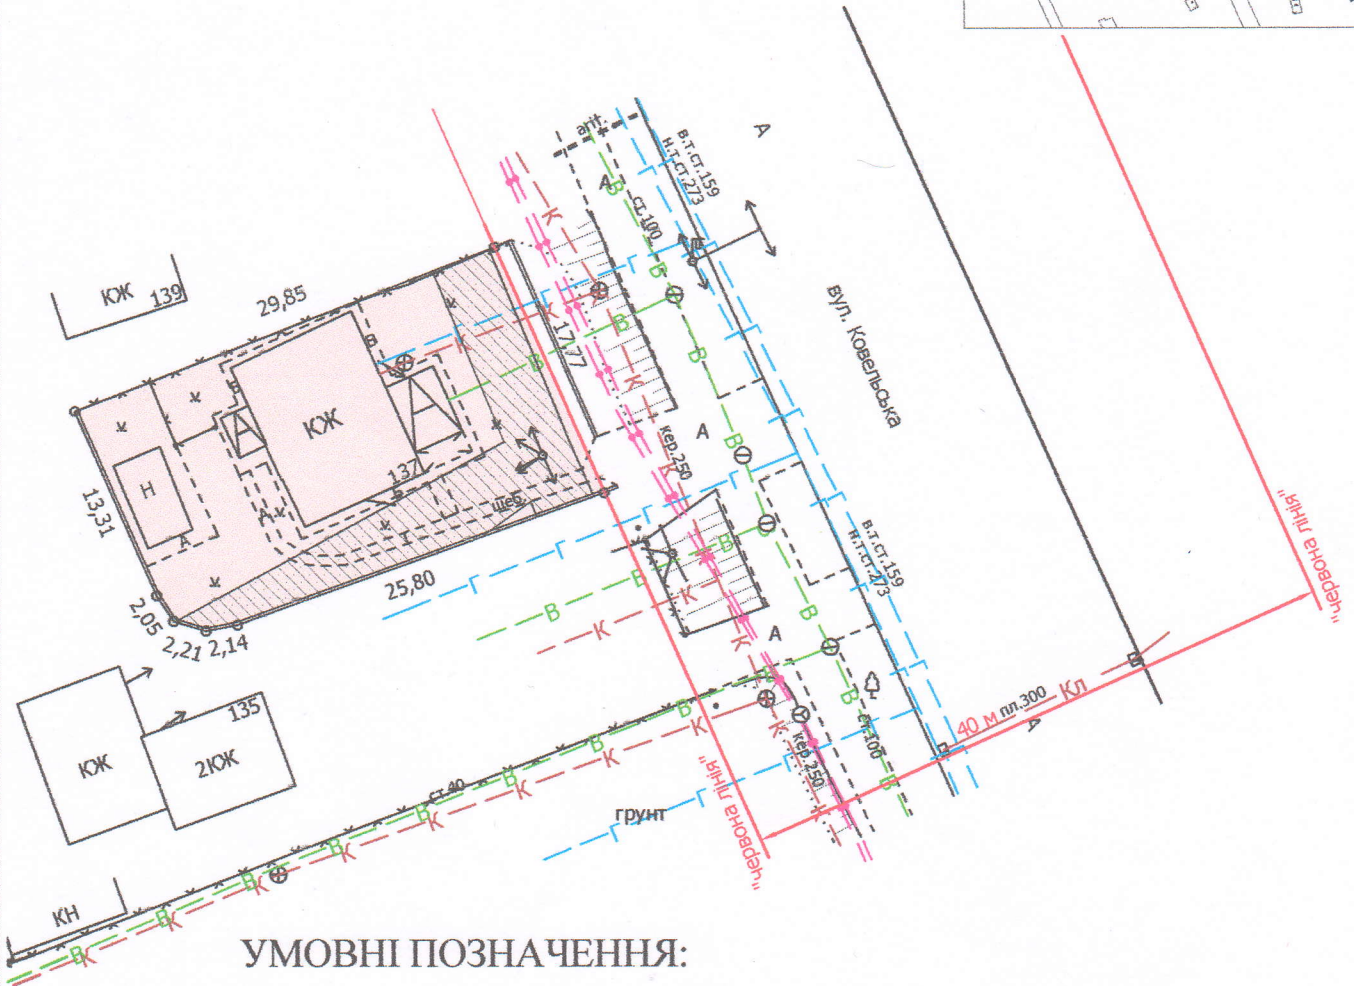

Кадастровий номер: 0710100000:31:004:0064

Місце розташування: м. Луцьк, вул. Ковельська, 137

Землекористувач: громадянка Москаленко Людмила Іванівна

Ситуаційна схема

**УМОВНІ ПОЗНАЧЕННЯ:**

0,0515 га — земельна ділянка, що передається у власність для будівництва і обслуговування житлового будинку, господарських будівель і споруд (присадибна ділянка) - 02.01

0,0153 га — обмеження, встановлене щодо використання земельної ділянки [охоронна зона навколо (уздовж) об'єкта енергетичної системи (01.05) - повітряні кабельні лінії електропередач]

МІСЬКИЙ ГОЛОВА \_\_\_\_\_

Ігор ПОЛІЩУК

Директор		Завадський В.М.	Масштаб 1: 500	
Перевірив		Завадський В.М.		
Виконав		Римарук Ю.А.	Площа ділянки (га)	З них
 ПП «Луцькземресурс» ЗАВАДСЬКИЙ МИХАЙЛОВИЧ № 002215				у власність (га)
			0,0515	0,0515