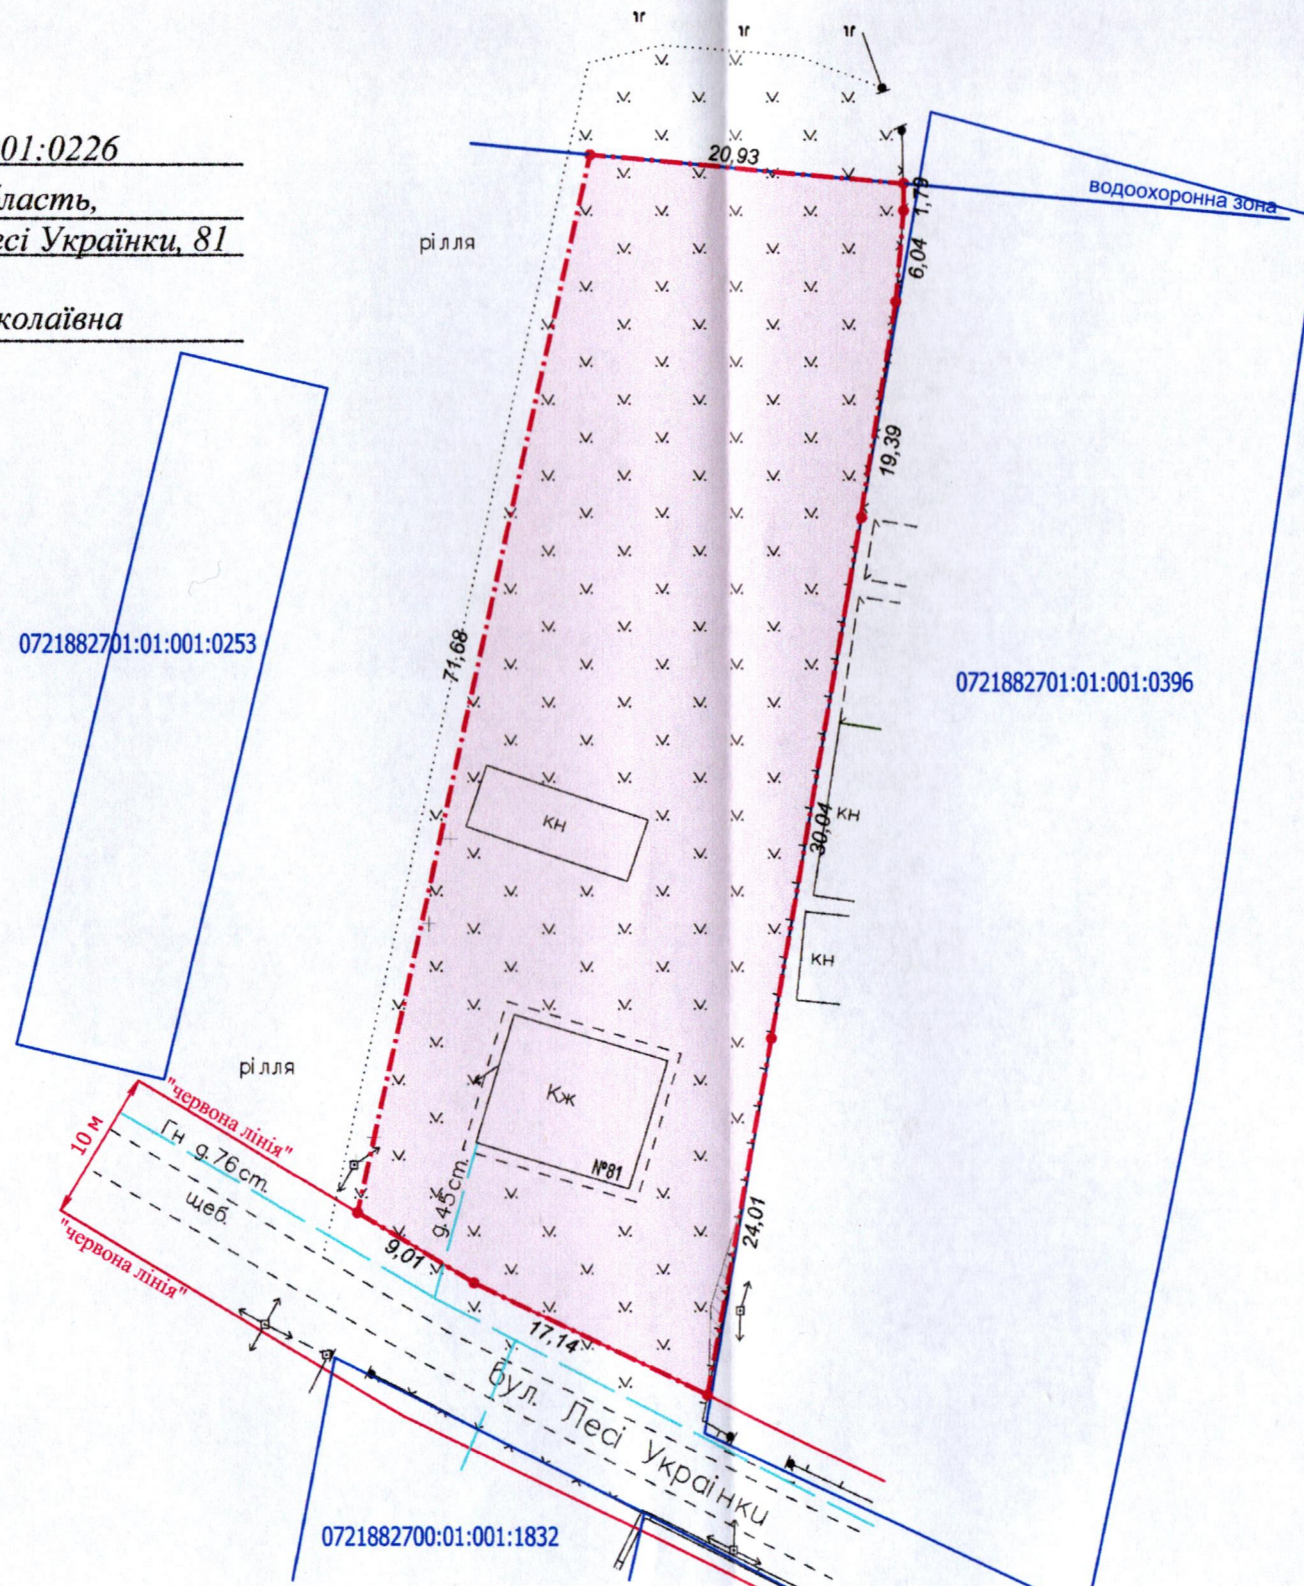

ПЛАН
земельної ділянки

Кадастровий №: 0721882700:01:001:0226

Місце розташування: Волинська область,
Луцький район, с. Жидичин, вул. Лесі Українки, 81

Власник:
громадянка Назарець Вікторія Миколаївна

Додаток до рішення міської ради
№ _____ від "___" _____ 20 р.

Ситуаційна схема

— - межа с. Жидичин

УМОВНІ ПОЗНАЧЕННЯ:

- 0,1800 га - земельна ділянка, що передається безоплатно у власність для будівництва і обслуговування житлового будинку, господарських будівель і споруд (присадибна ділянка) - 02.01 0721882700:01:001:1831
- 0,0005 га - обмеження, встановлене щодо використання земельної ділянки [охоронна зона навколо (уздовж) об'єкта енергетичної системи (01.05) - повітряна лінія електропередачі 0,4 кВ]

МІСЬКИЙ ГОЛОВА

Ігор ПОЛЩУК

| | | | | |
|---|--|----------------|--------------------|----------------------|
| Директор Відповідальний за якість робіт | Крисак А.І. Галецький Д.В. Інженер-землепорядник | Масштаб 1: 500 | Площа ділянки (га) | 3 них у власність |
| «ГНТБ-Плюс» ТЗОВ «ГНТБ-ТРО» ВАДИМОВИЧ | 014208 | | | |