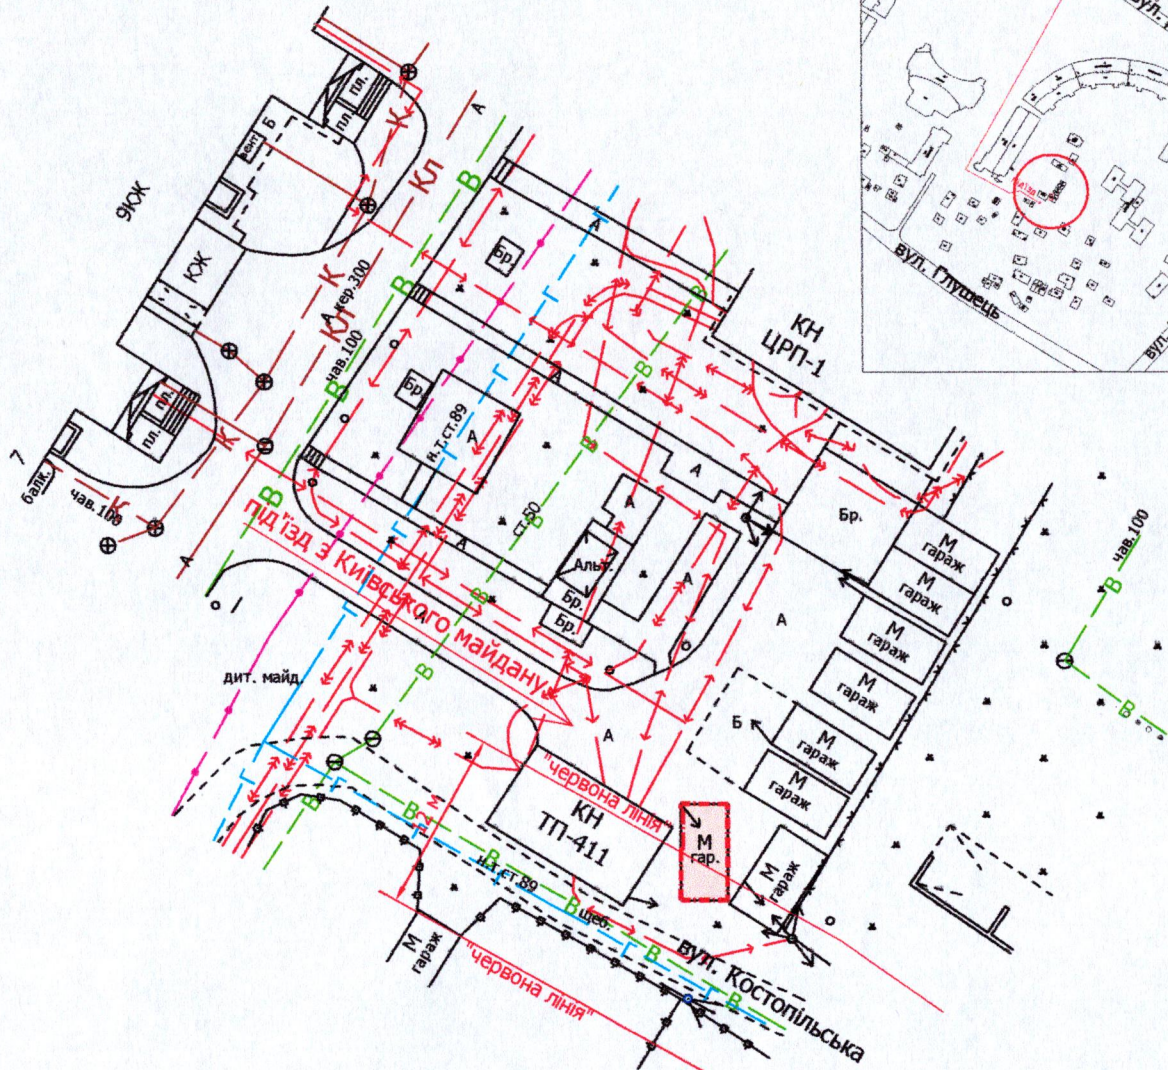

Місце розташування: м. Луцьк, Київський майдан

Землекористувач: громадянин Дендіберін Микола Євгенійович

Ситуаційний план

УМОВНІ ПОЗНАЧЕННЯ

0,002 га — земельна ділянка, що планується до відведення в оренду для обслуговування індивідуального гаража (02.05 - для будівництва індивідуальних гаражів)

МІСЬКИЙ ГОЛОВА

Ігор ПОЛЩУК

Директор	Завадський В.М.	Масштаб 1: 500
Перевірив	Завадський В.М.	
Виконав	Кунц О.Ю.	Орієнтовна площа земельної ділянки (га)
ПП "Луцькземресурс"		3 них
		в оренду
		0,002
		-