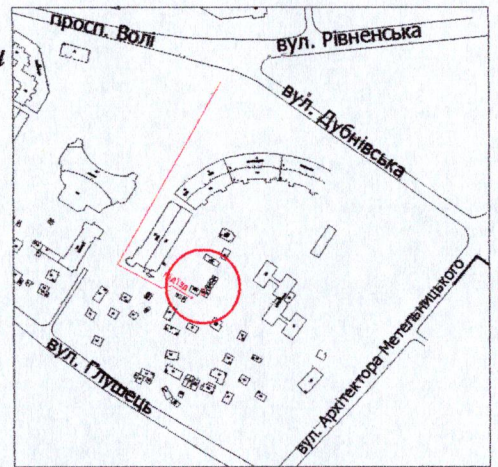

Місце розташування: м. Луцьк, Київський майдан

Землекористувач: громадянин Дендіберін Микола Євгенійович

Ситуаційний план

УМОВНІ ПОЗНАЧЕННЯ

0,002 га — земельна ділянка, що планується до відведення в оренду для обслуговування індивідуального гаража (02.05 - для будівництва індивідуальних гаражів)

МІСЬКИЙ ГОЛОВА

Ігор ПОЛЩУК

Директор	Завадський В.М.	Масштаб 1: 500
Перевірив	Завадський В.М.	
Виконав	Кунц О.Ю.	Орієнтовна площа земельної ділянки (га)
ПП "Луцькземресурс"		3 них
		в оренду
		0,002
		-