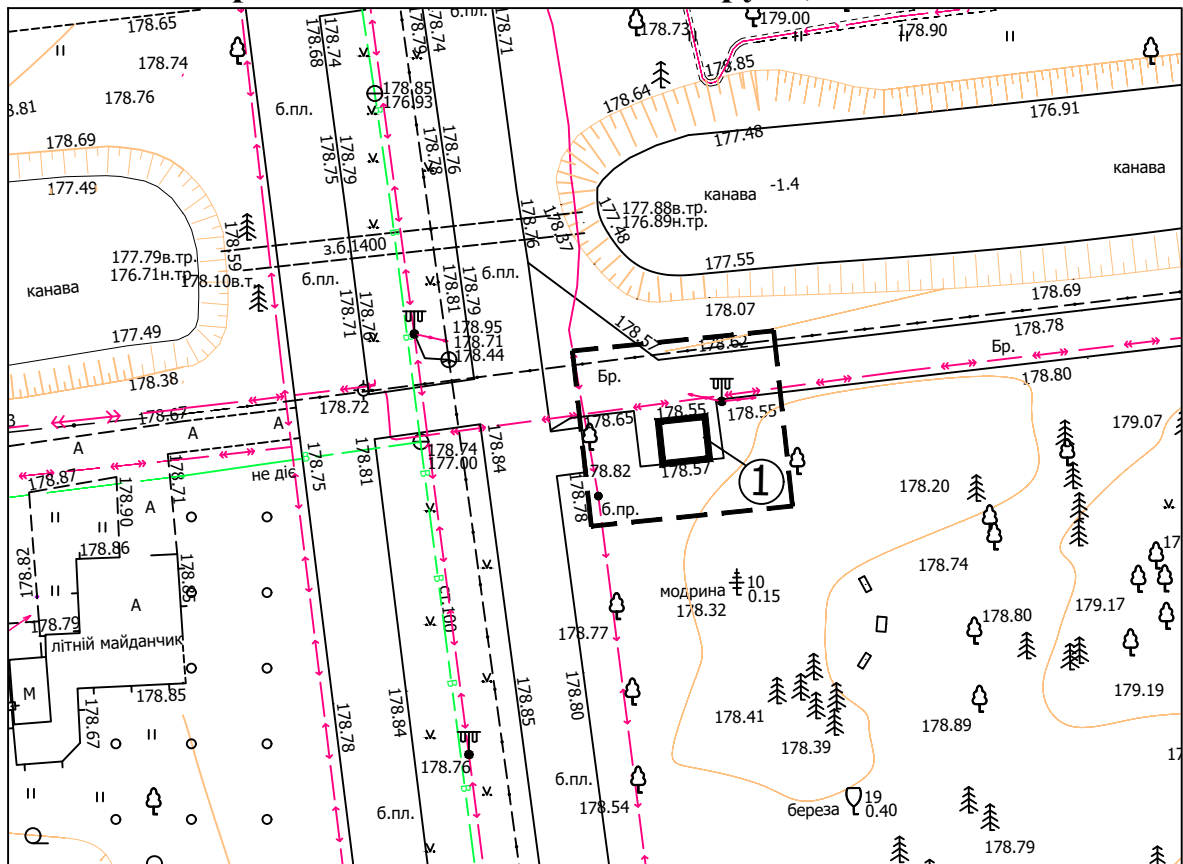

Назва об'єкта: стаціонарна тимчасова споруда

Адреса об'єкта: м. Луцьк, Центральний парк культури та відпочинку імені Лесі Українки (Центральна алея, поворот до атракціонів)

Забудовник: Іванюк Юляна Ігорівна

Ситуаційна схема

Експлікація:

1. Торговельний кіоск

Схема розміщення тимчасової споруди, М 1:500

Умовні позначення:

Тимчасова споруда

Межа зони благоустрою

**ЗАСТУПНИК МІСЬКОГО ГОЛОВИ,
КЕРУЮЧИЙ СПРАВАМИ ВИКОНКОМУ**